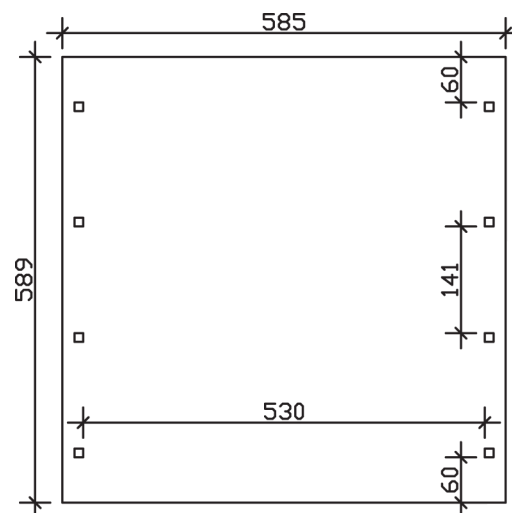

SPREEWALD

Flachdach-Carport

Carport
SPREEWALD

585 x 589
68

Gestaltungsbeispiel

- Konstruktion aus imprägniertem Nadelholz
- Farblich behandelt in nussbaum
- Dachschalung mit EPDM-Folie
- Pfosten 11,5 x 11,5 cm

CARPORT SPREEWALD 585 x 589 cm

Datenblatt / Baubeschreibung

Material	Nadelholz, imprägniert
Farbbehandlung	Lasiert in Nussbaum
Pfostenstärke	11,5 x 11,5 cm
Aufstellbreite	585 cm
Aufstelltiefe	589 cm
Grundfläche	34,46 m ²
Umbauter Raum	84,07 m ³
Breite Sockelmaß	553 cm
Tiefe Sockelmaß	469 cm
Durchfahrtshöhe vorne	215 cm
Durchfahrtshöhe hinten	203 cm
Durchfahrtsbreite	530 cm
Firsthöhe	250 cm
Traufenhöhe	238 cm
Schneelast	1,25 kN/m ²
Windlast	0,95 kN/m ²
Dachform	Flachdach
Dachfläche	30,25 m ²
Dachneigung	1,2 °
Dacheindeckung	Dachschalung mit EPDM-Folie

Dachstärke	20 mm
Wasserablauf	nach hinten
Pfostenabstand Tiefe	141 cm
Pfostenanzahl	8
Oberfläche Holz	137,39 m ²
Im Lieferumfang enthalten	H-Pfostenanker zum Einbetonieren, Montagematerial, Aufbauanleitung
Anzahl Packstücke	2
Verpackungsgewicht gesamt	1121 kg
Verpackungsmaße	Paket 1: 120 cm x 560 cm x 75 cm 1.001,0 kg Paket 2: 50 cm x 50 cm x 60 cm 120,0 kg
Artikelnummer	313556-03-35
EAN-Nummer	4018211034093
Garantie	5 Jahre gemäß unseren Garantiebedingungen

SPREEWALD
585 x 589 cm

Ansicht
vorne

Schnitt

Grundriss

SPREEWALD

585 x 589 cm

Schnitte und Ansichten Maßstab 1:100