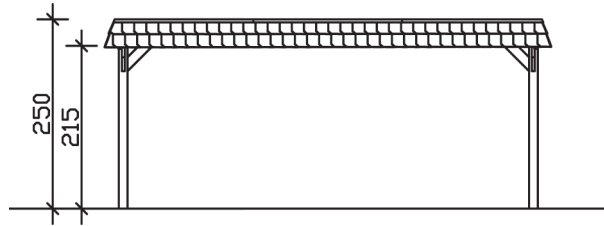

SPREEWALD

Flachdach-Carport

Carport
SPREEWALD

585 x 589
68

Gestaltungsbeispiel

- Konstruktion aus imprägniertem Nadelholz
- Farblich behandelt in nussbaum
- Dachschalung mit EPDM-Folie
- Pfosten 11,5 x 11,5 cm

CARPORT SPREEWALD 585 x 589 cm

Datenblatt / Baubeschreibung

Material	Nadelholz, imprägniert
Farbbehandlung	Lasiert in Nussbaum
Pfostenstärke	11,5 x 11,5 cm
Aufstellbreite	585 cm
Aufstelltiefe	589 cm
Grundfläche	34,46 m ²
Umbauter Raum	84,07 m ³
Breite Sockelmaß	553 cm
Tiefe Sockelmaß	469 cm
Durchfahrtshöhe vorne	215 cm
Durchfahrtshöhe hinten	203 cm
Durchfahrtsbreite	530 cm
Firsthöhe	250 cm
Traufenhöhe	238 cm
Schneelast	1,25 kN/m ²
Windlast	0,95 kN/m ²
Dachform	Flachdach
Dachfläche	30,25 m ²
Dachneigung	1,2 °
Dacheindeckung	Dachschalung mit EPDM-Folie

Dachstärke	20 mm
Wasserablauf	nach hinten
Pfostenabstand Tiefe	141 cm
Pfostenanzahl	8
Oberfläche Holz	137,39 m ²
Im Lieferumfang enthalten	H-Pfostenanker zum Einbetonieren, Montagematerial, Aufbauanleitung
Anzahl Packstücke	2
Verpackungsgewicht gesamt	1121 kg
Verpackungsmaße	Paket 1: 120 cm x 560 cm x 75 cm 1.001,0 kg Paket 2: 50 cm x 50 cm x 60 cm 120,0 kg
Artikelnummer	313556-03-35
EAN-Nummer	4018211034093
Garantie	5 Jahre gemäß unseren Garantiebedingungen

SPREEWALD
585 x 589 cm

Ansicht
vorne

Schnitt

Grundriss

SPREEWALD

585 x 589 cm

Schnitte und Ansichten Maßstab 1:100