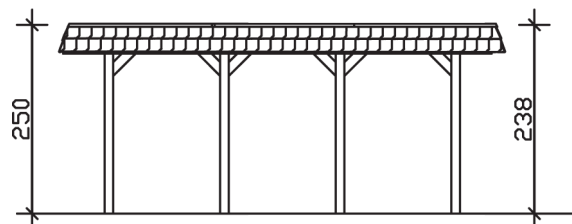

SPREEWALD

Flachdach-Carport

Carport
SPREEWALD

585 x 589
68

Gestaltungsbeispiel

- Konstruktion aus imprägniertem Nadelholz
- Farblich behandelt in nussbaum
- Dachschalung mit EPDM-Folie
- Pfosten 11,5 x 11,5 cm

CARPORT SPREEWALD 585 x 589 cm

Datenblatt / Baubeschreibung

Material	Nadelholz, imprägniert
Farbbehandlung	Lasiert in Nussbaum
Pfostenstärke	11,5 x 11,5 cm
Aufstellbreite	585 cm
Aufstelltiefe	589 cm
Grundfläche	34,46 m ²
Umbauter Raum	84,07 m ³
Breite Sockelmaß	553 cm
Tiefe Sockelmaß	469 cm
Durchfahrtshöhe vorne	215 cm
Durchfahrtshöhe hinten	203 cm
Durchfahrtsbreite	530 cm
Firsthöhe	250 cm
Traufenhöhe	238 cm
Schneelast	1,25 kN/m ²
Windlast	0,95 kN/m ²
Dachform	Flachdach
Dachfläche	30,25 m ²
Dachneigung	1,2 °
Dacheindeckung	Dachschalung mit EPDM-Folie

Dachstärke	20 mm
Wasserablauf	nach hinten
Pfostenabstand Tiefe	141 cm
Pfostenanzahl	8
Oberfläche Holz	137,39 m ²
Im Lieferumfang enthalten	H-Pfostenanker zum Einbetonieren, Montagematerial, Aufbauanleitung
Anzahl Packstücke	2
Verpackungsgewicht gesamt	1121 kg
Verpackungsmaße	Paket 1: 120 cm x 560 cm x 75 cm 1.001,0 kg Paket 2: 50 cm x 50 cm x 60 cm 120,0 kg
Artikelnummer	313556-03-35
EAN-Nummer	4018211034093
Garantie	5 Jahre gemäß unseren Garantiebedingungen

SPREEWALD
585 x 589 cm

Ansicht
vorne

Schnitt

Grundriss

SPREEWALD

585 x 589 cm

Schnitte und Ansichten Maßstab 1:100