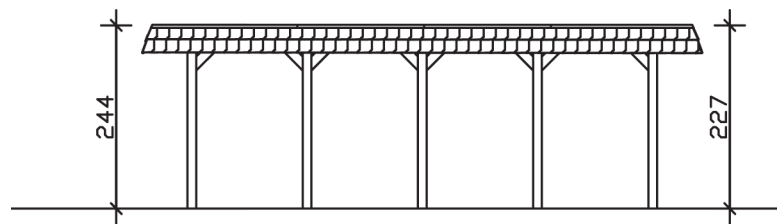

SPREEWALD

Flachdach-Carport

Carport
SPREEWALD
396 x 741 cm

Gestaltungsbeispiel

- Konstruktion aus imprägniertem Nadelholz
- Grün imprägniert
- Aluminium-Dachplatten
- Pfosten 11,5 x 11,5 cm

CARPORT SPREEWALD 396 x 741 cm

Datenblatt / Baubeschreibung

Material	Nadelholz, imprägniert
Farbbehandlung	Grün imprägniert
Pfostenstärke	11,5 x 11,5 cm
Aufstellbreite	396 cm
Aufstelltiefe	741 cm
Grundfläche	29,34 m ²
Umbauter Raum	69,10 m ³
Breite Sockelmaß	365 cm
Tiefe Sockelmaß	621 cm
Durchfahrtshöhe vorne	209 cm
Durchfahrtshöhe hinten	192 cm
Durchfahrtsbreite	342 cm
Firsthöhe	244 cm
Traufenhöhe	227 cm
Schneelast	1,25 kN/m ²
Windlast	0,95 kN/m ²
Dachform	Flachdach
Dachfläche	25,27 m ²
Dachneigung	1,2 °
Dacheindeckung	Aluminium-Dachplatten mit Trapezprofil - blank

Dachstärke	0,5 mm
Wasserablauf	nach hinten
Pfostenabstand Tiefe	141 cm
Pfostenanzahl	10
Oberfläche Holz	54,28 m ²
Im Lieferumfang enthalten	H-Pfostenanker zum Einbetonieren, Montagematerial, Aufbauanleitung
Anzahl Packstücke	1
Verpackungsgewicht gesamt	674 kg
Verpackungsmaße	Paket 1: 120 cm x 380 cm x 60 cm 674,0 kg
Artikelnummer	313419
EAN-Nummer	4018211313419
Garantie	5 Jahre gemäß unseren Garantiebedingungen

SPREEWALD
396 x 741 cm

Ansicht
vorne

Schnitt

Grundriss

SPREEWALD

396 x 741 cm

Schnitte und Ansichten Maßstab 1:100