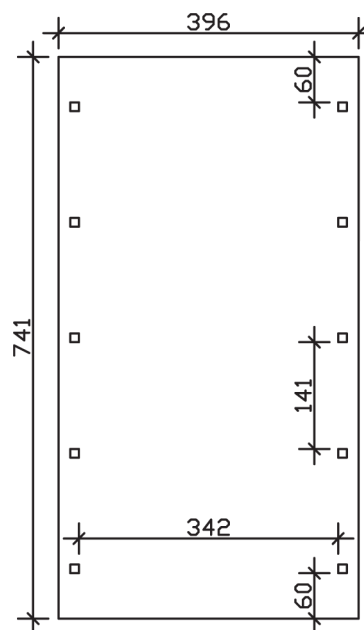

SPREEWALD

Flachdach-Carport

Carport
SPREEWALD
396 x 741 cm

Gestaltungsbeispiel

- Konstruktion aus imprägniertem Nadelholz
- Grün imprägniert
- Aluminium-Dachplatten
- Pfosten 11,5 x 11,5 cm

CARPORT SPREEWALD 396 x 741 cm

Datenblatt / Baubeschreibung

Material	Nadelholz, imprägniert
Farbbehandlung	Grün imprägniert
Pfostenstärke	11,5 x 11,5 cm
Aufstellbreite	396 cm
Aufstelltiefe	741 cm
Grundfläche	29,34 m ²
Umbauter Raum	69,10 m ³
Breite Sockelmaß	365 cm
Tiefe Sockelmaß	621 cm
Durchfahrtshöhe vorne	209 cm
Durchfahrtshöhe hinten	192 cm
Durchfahrtsbreite	342 cm
Firsthöhe	244 cm
Traufenhöhe	227 cm
Schneelast	1,25 kN/m ²
Windlast	0,95 kN/m ²
Dachform	Flachdach
Dachfläche	25,27 m ²
Dachneigung	1,2 °
Dacheindeckung	Aluminium-Dachplatten mit Trapezprofil - blank

Dachstärke	0,5 mm
Wasserablauf	nach hinten
Pfostenabstand Tiefe	141 cm
Pfostenanzahl	10
Oberfläche Holz	54,28 m ²
Im Lieferumfang enthalten	H-Pfostenanker zum Einbetonieren, Montagematerial, Aufbauanleitung
Anzahl Packstücke	1
Verpackungsgewicht gesamt	674 kg
Verpackungsmaße	Paket 1: 120 cm x 380 cm x 60 cm 674,0 kg
Artikelnummer	313419
EAN-Nummer	4018211313419
Garantie	5 Jahre gemäß unseren Garantiebedingungen

SPREEWALD
396 x 741 cm

Ansicht
vorne

Schnitt

Grundriss

SPREEWALD

396 x 741 cm

Schnitte und Ansichten Maßstab 1:100