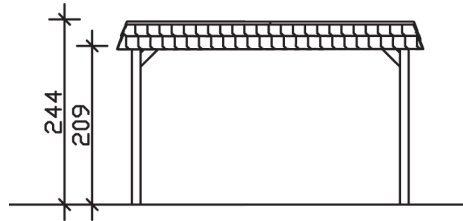

SPREEWALD

Flachdach-Carport

Carport
SPREEWALD
396 x 741 cm

Gestaltungsbeispiel

- Konstruktion aus imprägniertem Nadelholz
- Grün imprägniert
- Aluminium-Dachplatten
- Pfosten 11,5 x 11,5 cm

CARPORT SPREEWALD 396 x 741 cm

Datenblatt / Baubeschreibung

Material	Nadelholz, imprägniert
Farbbehandlung	Grün imprägniert
Pfostenstärke	11,5 x 11,5 cm
Aufstellbreite	396 cm
Aufstelltiefe	741 cm
Grundfläche	29,34 m ²
Umbauter Raum	69,10 m ³
Breite Sockelmaß	365 cm
Tiefe Sockelmaß	621 cm
Durchfahrtshöhe vorne	209 cm
Durchfahrtshöhe hinten	192 cm
Durchfahrtsbreite	342 cm
Firsthöhe	244 cm
Traufenhöhe	227 cm
Schneelast	1,25 kN/m ²
Windlast	0,95 kN/m ²
Dachform	Flachdach
Dachfläche	25,27 m ²
Dachneigung	1,2 °
Dacheindeckung	Aluminium-Dachplatten mit Trapezprofil - blank

Dachstärke	0,5 mm
Wasserablauf	nach hinten
Pfostenabstand Tiefe	141 cm
Pfostenanzahl	10
Oberfläche Holz	54,28 m ²
Im Lieferumfang enthalten	H-Pfostenanker zum Einbetonieren, Montagematerial, Aufbauanleitung
Anzahl Packstücke	1
Verpackungsgewicht gesamt	674 kg
Verpackungsmaße	Paket 1: 120 cm x 380 cm x 60 cm 674,0 kg
Artikelnummer	313419
EAN-Nummer	4018211313419
Garantie	5 Jahre gemäß unseren Garantiebedingungen

SPREEWALD
396 x 741 cm

Ansicht
vorne

Schnitt

Grundriss

SPREEWALD

396 x 741 cm

Schnitte und Ansichten Maßstab 1:100