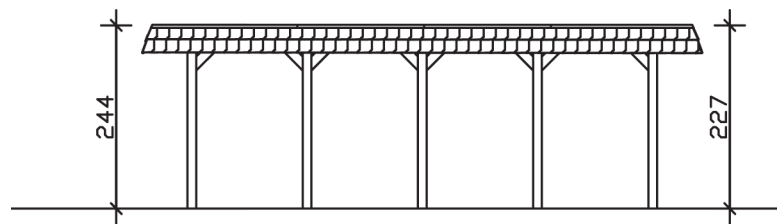

SPREEWALD

Flachdach-Carport

Carport
SPREEWALD
 396 x 741 cm

Gestaltungsbeispiel

- Konstruktion aus imprägniertem Nadelholz
- Grün imprägniert
- Dachschalung mit EPDM-Folie
- Pfosten 11,5 x 11,5 cm

CARPORT SPREEWALD 396 x 741 cm

Datenblatt / Baubeschreibung

Material	Nadelholz, imprägniert
Farbbehandlung	Grün imprägniert
Pfostenstärke	11,5 x 11,5 cm
Aufstellbreite	396 cm
Aufstelltiefe	741 cm
Grundfläche	29,34 m ²
Umbauer Raum	69,10 m ³
Breite Sockelmaß	365 cm
Tiefe Sockelmaß	621 cm
Durchfahrtshöhe vorne	209 cm
Durchfahrtshöhe hinten	192 cm
Durchfahrtsbreite	342 cm
Firsthöhe	244 cm
Traufenhöhe	227 cm
Schneelast	1,25 kN/m ²
Windlast	0,95 kN/m ²
Dachform	Flachdach
Dachfläche	25,27 m ²
Dachneigung	1,2 °
Dacheindeckung	Dachschalung mit EPDM-Folie

Dachstärke	20 mm
Wasserablauf	nach hinten
Pfostenabstand Tiefe	141 cm
Pfostenanzahl	10
Oberfläche Holz	121,87 m ²
Im Lieferumfang enthalten	H-Pfostenanker zum Einbetonieren, Montagematerial, Aufbauanleitung
Anzahl Packstücke	2
Verpackungsgewicht gesamt	933 kg
Verpackungsmaße	Paket 1: 120 cm x 380 cm x 75 cm 813,0 kg Paket 2: 50 cm x 50 cm x 60 cm 120,0 kg
Artikelnummer	313402-99-35
EAN-Nummer	4018211034048
Garantie	5 Jahre gemäß unseren Garantiebedingungen

SPREEWALD
396 x 741 cm

Ansicht
vorne

Schnitt

Grundriss

SPREEWALD

396 x 741 cm

Schnitte und Ansichten Maßstab 1:100