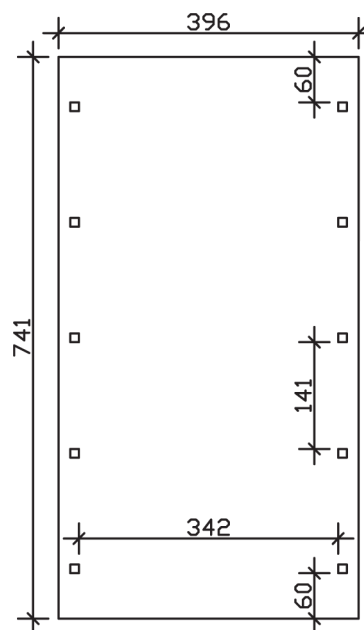

SPREEWALD

Flachdach-Carport

Carport
SPREEWALD
 396 x 741 cm

Gestaltungsbeispiel

- Konstruktion aus imprägniertem Nadelholz
- Grün imprägniert
- Dachschalung mit EPDM-Folie
- Pfosten 11,5 x 11,5 cm

CARPORT SPREEWALD 396 x 741 cm

Datenblatt / Baubeschreibung

Material	Nadelholz, imprägniert
Farbbehandlung	Grün imprägniert
Pfostenstärke	11,5 x 11,5 cm
Aufstellbreite	396 cm
Aufstelltiefe	741 cm
Grundfläche	29,34 m ²
Umbauer Raum	69,10 m ³
Breite Sockelmaß	365 cm
Tiefe Sockelmaß	621 cm
Durchfahrtshöhe vorne	209 cm
Durchfahrtshöhe hinten	192 cm
Durchfahrtsbreite	342 cm
Firsthöhe	244 cm
Traufenhöhe	227 cm
Schneelast	1,25 kN/m ²
Windlast	0,95 kN/m ²
Dachform	Flachdach
Dachfläche	25,27 m ²
Dachneigung	1,2 °
Dacheindeckung	Dachschalung mit EPDM-Folie

Dachstärke	20 mm
Wasserablauf	nach hinten
Pfostenabstand Tiefe	141 cm
Pfostenanzahl	10
Oberfläche Holz	121,87 m ²
Im Lieferumfang enthalten	H-Pfostenanker zum Einbetonieren, Montagematerial, Aufbauanleitung
Anzahl Packstücke	2
Verpackungsgewicht gesamt	933 kg
Verpackungsmaße	Paket 1: 120 cm x 380 cm x 75 cm 813,0 kg Paket 2: 50 cm x 50 cm x 60 cm 120,0 kg
Artikelnummer	313402-99-35
EAN-Nummer	4018211034048
Garantie	5 Jahre gemäß unseren Garantiebedingungen

SPREEWALD
396 x 741 cm

Ansicht
vorne

Schnitt

Grundriss

SPREEWALD

396 x 741 cm

Schnitte und Ansichten Maßstab 1:100