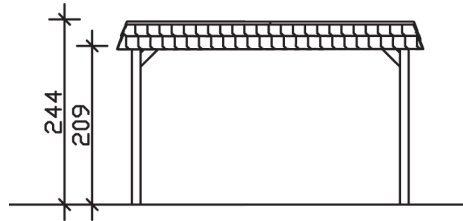

SPREEWALD

Flachdach-Carport

Carport
SPREEWALD
 396 x 741 cm

Gestaltungsbeispiel

- Konstruktion aus imprägniertem Nadelholz
- Grün imprägniert
- Dachschalung mit EPDM-Folie
- Pfosten 11,5 x 11,5 cm

CARPORT SPREEWALD 396 x 741 cm

Datenblatt / Baubeschreibung

Material	Nadelholz, imprägniert
Farbbehandlung	Grün imprägniert
Pfostenstärke	11,5 x 11,5 cm
Aufstellbreite	396 cm
Aufstelltiefe	741 cm
Grundfläche	29,34 m ²
Umbauer Raum	69,10 m ³
Breite Sockelmaß	365 cm
Tiefe Sockelmaß	621 cm
Durchfahrtshöhe vorne	209 cm
Durchfahrtshöhe hinten	192 cm
Durchfahrtsbreite	342 cm
Firsthöhe	244 cm
Traufenhöhe	227 cm
Schneelast	1,25 kN/m ²
Windlast	0,95 kN/m ²
Dachform	Flachdach
Dachfläche	25,27 m ²
Dachneigung	1,2 °
Dacheindeckung	Dachschalung mit EPDM-Folie

Dachstärke	20 mm
Wasserablauf	nach hinten
Pfostenabstand Tiefe	141 cm
Pfostenanzahl	10
Oberfläche Holz	121,87 m ²
Im Lieferumfang enthalten	H-Pfostenanker zum Einbetonieren, Montagematerial, Aufbauanleitung
Anzahl Packstücke	2
Verpackungsgewicht gesamt	933 kg
Verpackungsmaße	Paket 1: 120 cm x 380 cm x 75 cm 813,0 kg Paket 2: 50 cm x 50 cm x 60 cm 120,0 kg
Artikelnummer	313402-99-35
EAN-Nummer	4018211034048
Garantie	5 Jahre gemäß unseren Garantiebedingungen

SPREEWALD
396 x 741 cm

Ansicht
vorne

Schnitt

Grundriss

SPREEWALD

396 x 741 cm

Schnitte und Ansichten Maßstab 1:100