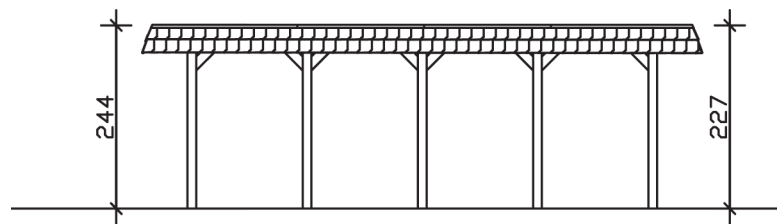

SPREEWALD

Flachdach-Carport

Carport
SPREEWALD
 396 x 741 cm

Gestaltungsbeispiel

- Konstruktion aus imprägniertem Nadelholz
- Farblich behandelt in nussbaum
- Aluminium-Dachplatten
- Pfosten 11,5 x 11,5 cm

CARPORT SPREEWALD 396 x 741 cm

Datenblatt / Baubeschreibung

Material	Nadelholz, imprägniert
Farbbehandlung	Lasiert in Nussbaum
Pfostenstärke	11,5 x 11,5 cm
Aufstellbreite	396 cm
Aufstelltiefe	741 cm
Grundfläche	29,34 m ²
Umbauter Raum	69,10 m ³
Breite Sockelmaß	365 cm
Tiefe Sockelmaß	621 cm
Durchfahrtshöhe vorne	209 cm
Durchfahrtshöhe hinten	192 cm
Durchfahrtsbreite	342 cm
Firsthöhe	244 cm
Traufenhöhe	227 cm
Schneelast	1,25 kN/m ²
Windlast	0,95 kN/m ²
Dachform	Flachdach
Dachfläche	25,27 m ²
Dachneigung	1,2 °
Dacheindeckung	Aluminium-Dachplatten mit Trapezprofil - blank

Dachstärke	0,5 mm
Wasserablauf	nach hinten
Pfostenabstand Tiefe	141 cm
Pfostenanzahl	10
Oberfläche Holz	54,28 m ²
Im Lieferumfang enthalten	H-Pfostenanker zum Einbetonieren, Montagematerial, Aufbauanleitung
Anzahl Packstücke	1
Verpackungsgewicht gesamt	674 kg
Verpackungsmaße	Paket 1: 120 cm x 380 cm x 60 cm 674,0 kg
Artikelnummer	313402-03-50
EAN-Nummer	4018211009602
Garantie	5 Jahre gemäß unseren Garantiebedingungen

SPREEWALD
396 x 741 cm

Ansicht
vorne

Schnitt

Grundriss

SPREEWALD

396 x 741 cm

Schnitte und Ansichten Maßstab 1:100