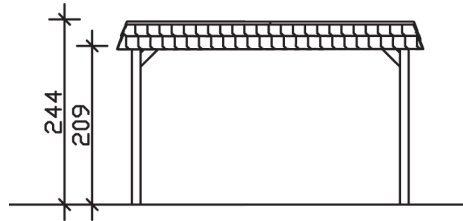

SPREEWALD

Flachdach-Carport

Carport
SPREEWALD
 396 x 741 cm

Gestaltungsbeispiel

- Konstruktion aus imprägniertem Nadelholz
- Farblich behandelt in nussbaum
- Aluminium-Dachplatten
- Pfosten 11,5 x 11,5 cm

CARPORT SPREEWALD 396 x 741 cm

Datenblatt / Baubeschreibung

Material	Nadelholz, imprägniert
Farbbehandlung	Lasiert in Nussbaum
Pfostenstärke	11,5 x 11,5 cm
Aufstellbreite	396 cm
Aufstelltiefe	741 cm
Grundfläche	29,34 m ²
Umbauter Raum	69,10 m ³
Breite Sockelmaß	365 cm
Tiefe Sockelmaß	621 cm
Durchfahrtshöhe vorne	209 cm
Durchfahrtshöhe hinten	192 cm
Durchfahrtsbreite	342 cm
Firsthöhe	244 cm
Traufenhöhe	227 cm
Schneelast	1,25 kN/m ²
Windlast	0,95 kN/m ²
Dachform	Flachdach
Dachfläche	25,27 m ²
Dachneigung	1,2 °
Dacheindeckung	Aluminium-Dachplatten mit Trapezprofil - blank

Dachstärke	0,5 mm
Wasserablauf	nach hinten
Pfostenabstand Tiefe	141 cm
Pfostenanzahl	10
Oberfläche Holz	54,28 m ²
Im Lieferumfang enthalten	H-Pfostenanker zum Einbetonieren, Montagematerial, Aufbauanleitung
Anzahl Packstücke	1
Verpackungsgewicht gesamt	674 kg
Verpackungsmaße	Paket 1: 120 cm x 380 cm x 60 cm 674,0 kg
Artikelnummer	313402-03-50
EAN-Nummer	4018211009602
Garantie	5 Jahre gemäß unseren Garantiebedingungen

SPREEWALD
396 x 741 cm

Ansicht
vorne

Schnitt

Grundriss

SPREEWALD

396 x 741 cm

Schnitte und Ansichten Maßstab 1:100