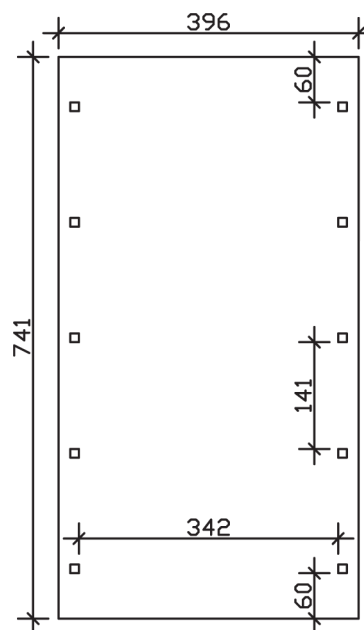

SPREEWALD

Flachdach-Carport

Carport
SPREEWALD
 396 x 741 cm

Gestaltungsbeispiel

- Konstruktion aus imprägniertem Nadelholz
- Farblich behandelt in nussbaum
- Aluminium-Dachplatten
- Pfosten 11,5 x 11,5 cm

CARPORT SPREEWALD 396 x 741 cm

Datenblatt / Baubeschreibung

Material	Nadelholz, imprägniert
Farbbehandlung	Lasiert in Nussbaum
Pfostenstärke	11,5 x 11,5 cm
Aufstellbreite	396 cm
Aufstelltiefe	741 cm
Grundfläche	29,34 m ²
Umbauter Raum	69,10 m ³
Breite Sockelmaß	365 cm
Tiefe Sockelmaß	621 cm
Durchfahrtshöhe vorne	209 cm
Durchfahrtshöhe hinten	192 cm
Durchfahrtsbreite	342 cm
Firsthöhe	244 cm
Traufenhöhe	227 cm
Schneelast	1,25 kN/m ²
Windlast	0,95 kN/m ²
Dachform	Flachdach
Dachfläche	25,27 m ²
Dachneigung	1,2 °
Dacheindeckung	Aluminium-Dachplatten mit Trapezprofil - blank

Dachstärke	0,5 mm
Wasserablauf	nach hinten
Pfostenabstand Tiefe	141 cm
Pfostenanzahl	10
Oberfläche Holz	54,28 m ²
Im Lieferumfang enthalten	H-Pfostenanker zum Einbetonieren, Montagematerial, Aufbauanleitung
Anzahl Packstücke	1
Verpackungsgewicht gesamt	674 kg
Verpackungsmaße	Paket 1: 120 cm x 380 cm x 60 cm 674,0 kg
Artikelnummer	313402-03-50
EAN-Nummer	4018211009602
Garantie	5 Jahre gemäß unseren Garantiebedingungen

SPREEWALD
396 x 741 cm

Ansicht
vorne

Schnitt

Grundriss

SPREEWALD

396 x 741 cm

Schnitte und Ansichten Maßstab 1:100