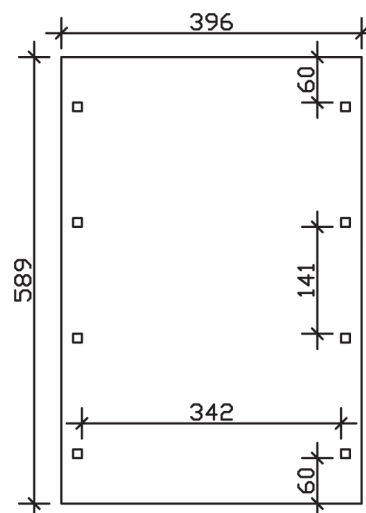

SPREEWALD

Flachdach-Carport

Carport
SPREEWALD
396 x 589 cm

Gestaltungsbeispiel

- Konstruktion aus imprägniertem Nadelholz
- Grün imprägniert
- Aluminium-Dachplatten
- Pfosten 11,5 x 11,5 cm

CARPORT SPREEWALD 396 x 589 cm

Datenblatt / Baubeschreibung

Material	Nadelholz, imprägniert
Farbbehandlung	Grün imprägniert
Pfostenstärke	11,5 x 11,5 cm
Aufstellbreite	396 cm
Aufstelltiefe	589 cm
Grundfläche	23,32 m ²
Umbauter Raum	55,51 m ³
Breite Sockelmaß	365 cm
Tiefe Sockelmaß	469 cm
Durchfahrtshöhe vorne	209 cm
Durchfahrtshöhe hinten	197 cm
Durchfahrtsbreite	342 cm
Firsthöhe	244 cm
Traufenhöhe	232 cm
Schneelast	1,25 kN/m ²
Windlast	0,95 kN/m ²
Dachform	Flachdach
Dachfläche	19,82 m ²
Dachneigung	1,2 °
Dacheindeckung	Aluminium-Dachplatten mit Trapezprofil - blank

Dachstärke	0,5 mm
Wasserablauf	nach hinten
Pfostenabstand Tiefe	141 cm
Pfostenanzahl	8
Oberfläche Holz	45,07 m ²
Im Lieferumfang enthalten	H-Pfostenanker zum Einbetonieren, Montagematerial, Aufbauanleitung
Anzahl Packstücke	1
Verpackungsgewicht gesamt	559 kg
Verpackungsmaße	Paket 1: 120 cm x 380 cm x 60 cm 559,0 kg
Artikelnummer	313310
EAN-Nummer	4018211313310
Garantie	5 Jahre gemäß unseren Garantiebedingungen

SPREEWALD
396 x 589 cm

Ansicht
vorne

Schnitt

Grundriss

SPREEWALD

396 x 589 cm

Schnitte und Ansichten Maßstab 1:100