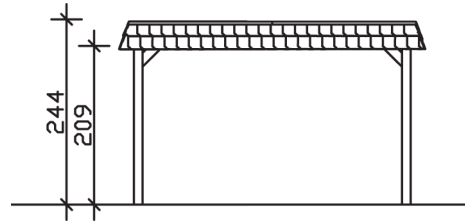

SPREEWALD

Flachdach-Carport

Carport
SPREEWALD
396 x 589 cm

Gestaltungsbeispiel

- Konstruktion aus imprägniertem Nadelholz
- Grün imprägniert
- Aluminium-Dachplatten
- Pfosten 11,5 x 11,5 cm

CARPORT SPREEWALD 396 x 589 cm

Datenblatt / Baubeschreibung

Material	Nadelholz, imprägniert
Farbbehandlung	Grün imprägniert
Pfostenstärke	11,5 x 11,5 cm
Aufstellbreite	396 cm
Aufstelltiefe	589 cm
Grundfläche	23,32 m ²
Umbauter Raum	55,51 m ³
Breite Sockelmaß	365 cm
Tiefe Sockelmaß	469 cm
Durchfahrtshöhe vorne	209 cm
Durchfahrtshöhe hinten	197 cm
Durchfahrtsbreite	342 cm
Firsthöhe	244 cm
Traufenhöhe	232 cm
Schneelast	1,25 kN/m ²
Windlast	0,95 kN/m ²
Dachform	Flachdach
Dachfläche	19,82 m ²
Dachneigung	1,2 °
Dacheindeckung	Aluminium-Dachplatten mit Trapezprofil - blank

Dachstärke	0,5 mm
Wasserablauf	nach hinten
Pfostenabstand Tiefe	141 cm
Pfostenanzahl	8
Oberfläche Holz	45,07 m ²
Im Lieferumfang enthalten	H-Pfostenanker zum Einbetonieren, Montagematerial, Aufbauanleitung
Anzahl Packstücke	1
Verpackungsgewicht gesamt	559 kg
Verpackungsmaße	Paket 1: 120 cm x 380 cm x 60 cm 559,0 kg
Artikelnummer	313310
EAN-Nummer	4018211313310
Garantie	5 Jahre gemäß unseren Garantiebedingungen

SPREEWALD
396 x 589 cm

Ansicht
vorne

Schnitt

Grundriss

SPREEWALD

396 x 589 cm

Schnitte und Ansichten Maßstab 1:100