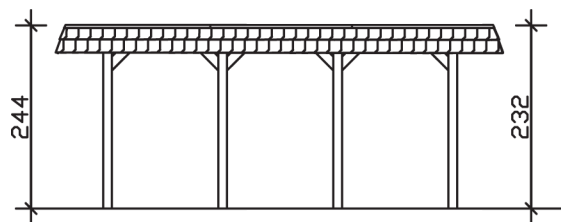

SPREEWALD

Flachdach-Carport

Carport
SPREEWALD
396 x 589 cm

Gestaltungsbeispiel

- Konstruktion aus imprägniertem Nadelholz
- Grün imprägniert
- Aluminium-Dachplatten
- Pfosten 11,5 x 11,5 cm

CARPORT SPREEWALD 396 x 589 cm

Datenblatt / Baubeschreibung

Material	Nadelholz, imprägniert
Farbbehandlung	Grün imprägniert
Pfostenstärke	11,5 x 11,5 cm
Aufstellbreite	396 cm
Aufstelltiefe	589 cm
Grundfläche	23,32 m ²
Umbauter Raum	55,51 m ³
Breite Sockelmaß	365 cm
Tiefe Sockelmaß	469 cm
Durchfahrtshöhe vorne	209 cm
Durchfahrtshöhe hinten	197 cm
Durchfahrtsbreite	342 cm
Firsthöhe	244 cm
Traufenhöhe	232 cm
Schneelast	1,25 kN/m ²
Windlast	0,95 kN/m ²
Dachform	Flachdach
Dachfläche	19,82 m ²
Dachneigung	1,2 °
Dacheindeckung	Aluminium-Dachplatten mit Trapezprofil - blank

Dachstärke	0,5 mm
Wasserablauf	nach hinten
Pfostenabstand Tiefe	141 cm
Pfostenanzahl	8
Oberfläche Holz	45,07 m ²
Im Lieferumfang enthalten	H-Pfostenanker zum Einbetonieren, Montagematerial, Aufbauanleitung
Anzahl Packstücke	1
Verpackungsgewicht gesamt	559 kg
Verpackungsmaße	Paket 1: 120 cm x 380 cm x 60 cm 559,0 kg
Artikelnummer	313310
EAN-Nummer	4018211313310
Garantie	5 Jahre gemäß unseren Garantiebedingungen

SPREEWALD
396 x 589 cm

Ansicht
vorne

Schnitt

Grundriss

SPREEWALD

396 x 589 cm

Schnitte und Ansichten Maßstab 1:100