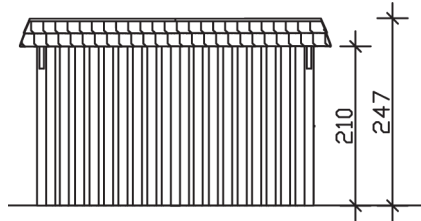

WENDLAND

Flachdach-Carport

Carport
WENDLAND
 409 x 870 cm

Gestaltungsbeispiel

- Massive Konstruktion aus hochwertigem Leimholz (BSH-Fichte)
- Farblich unbehandelt
- Dachschalung mit EPDM-Folie
- Pfosten 12 x 12 cm

CARPORT WENDLAND 409 x 870 cm

Datenblatt / Baubeschreibung

Material	Leimholz, Fichte
Farbbehandlung	Unbehandelt
Pfostenstärke	12 x 12 cm
Aufstellbreite	409 cm
Aufstelltiefe	870 cm
Grundfläche	35,58 m ²
Umbauter Raum	84,87 m ³
Breite Sockelmaß	365 cm
Tiefe Sockelmaß	738 cm
Durchfahrtshöhe vorne	210 cm
Durchfahrtshöhe hinten	193 cm
Durchfahrtsbreite	341 cm
Firsthöhe	247 cm
Traufenhöhe	230 cm
Schneelast	1,25 kN/m ²
Windlast	0,95 kN/m ²
Dachform	Flachdach
Dachfläche	30,75 m ²
Dachneigung	1,2 °
Dacheindeckung	Dachschalung mit EPDM-Folie

Dachstärke	20 mm
Wasserablauf	nach hinten
Pfostenabstand Tiefe	230 cm
Pfostenanzahl	11
Oberfläche Holz	247,16 m ²
Im Lieferumfang enthalten	H-Pfostenanker zum Einbetonieren, Montagematerial, Aufbauanleitung
Anzahl Packstücke	3
Verpackungsgewicht gesamt	1610 kg
Verpackungsmaße	Paket 1: 120 cm x 380 cm x 85 cm 971,0 kg Paket 2: 120 cm x 260 cm x 70 cm 548,0 kg Paket 3: 60 cm x 60 cm x 50 cm 91,0 kg
Artikelnummer	244409-00-35
EAN-Nummer	4018211025725
Garantie	5 Jahre gemäß unseren Garantiebedingungen

WENDLAND
409 x 870 cm

Ansicht
vorne

Schnitt

Grundriss

WENDLAND
409 x 870 cm

Schnitte und Ansichten Maßstab 1:100