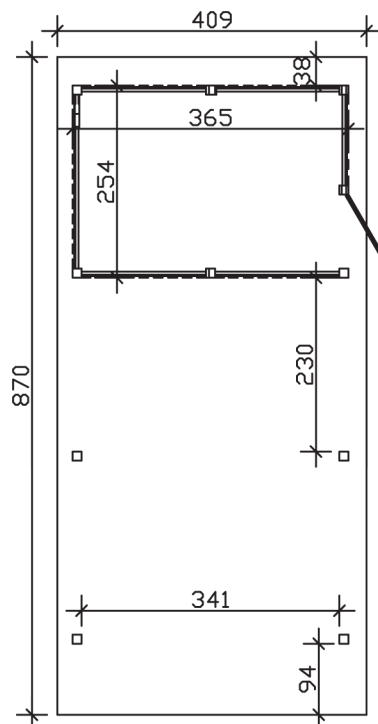

WENDLAND

Flachdach-Carport

Carport
WENDLAND
 409 x 870 cm

Gestaltungsbeispiel

- Massive Konstruktion aus hochwertigem Leimholz (BSH-Fichte)
- Farblich unbehandelt
- Dachschalung mit EPDM-Folie
- Pfosten 12 x 12 cm

CARPORT WENDLAND 409 x 870 cm

Datenblatt / Baubeschreibung

Material	Leimholz, Fichte
Farbbehandlung	Unbehandelt
Pfostenstärke	12 x 12 cm
Aufstellbreite	409 cm
Aufstelltiefe	870 cm
Grundfläche	35,58 m ²
Umbauter Raum	84,87 m ³
Breite Sockelmaß	365 cm
Tiefe Sockelmaß	738 cm
Durchfahrtshöhe vorne	210 cm
Durchfahrtshöhe hinten	193 cm
Durchfahrtsbreite	341 cm
Firsthöhe	247 cm
Traufenhöhe	230 cm
Schneelast	1,25 kN/m ²
Windlast	0,95 kN/m ²
Dachform	Flachdach
Dachfläche	30,75 m ²
Dachneigung	1,2 °
Dacheindeckung	Dachschalung mit EPDM-Folie

Dachstärke	20 mm
Wasserablauf	nach hinten
Pfostenabstand Tiefe	230 cm
Pfostenanzahl	11
Oberfläche Holz	247,16 m ²
Im Lieferumfang enthalten	H-Pfostenanker zum Einbetonieren, Montagematerial, Aufbauanleitung
Anzahl Packstücke	3
Verpackungsgewicht gesamt	1610 kg
Verpackungsmaße	Paket 1: 120 cm x 380 cm x 85 cm 971,0 kg Paket 2: 120 cm x 260 cm x 70 cm 548,0 kg Paket 3: 60 cm x 60 cm x 50 cm 91,0 kg
Artikelnummer	244409-00-35
EAN-Nummer	4018211025725
Garantie	5 Jahre gemäß unseren Garantiebedingungen

WENDLAND
409 x 870 cm

Ansicht
vorne

Schnitt

Grundriss

WENDLAND
409 x 870 cm

Schnitte und Ansichten Maßstab 1:100