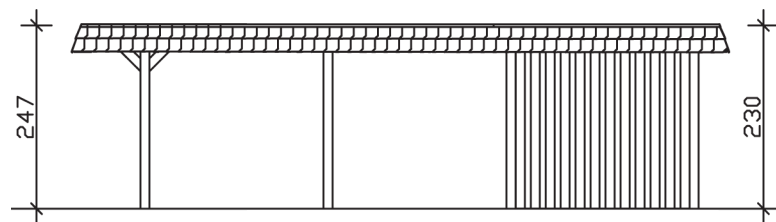

WENDLAND

Flachdach-Carport

Carport
WENDLAND
 409 x 870 cm

Gestaltungsbeispiel

- Massive Konstruktion aus hochwertigem Leimholz (BSH-Fichte)
- Farblich unbehandelt
- Dachschalung mit EPDM-Folie
- Pfosten 12 x 12 cm

CARPORT WENDLAND 409 x 870 cm

Datenblatt / Baubeschreibung

Material	Leimholz, Fichte
Farbbehandlung	Unbehandelt
Pfostenstärke	12 x 12 cm
Aufstellbreite	409 cm
Aufstelltiefe	870 cm
Grundfläche	35,58 m ²
Umbauter Raum	84,87 m ³
Breite Sockelmaß	365 cm
Tiefe Sockelmaß	738 cm
Durchfahrtshöhe vorne	210 cm
Durchfahrtshöhe hinten	193 cm
Durchfahrtsbreite	341 cm
Firsthöhe	247 cm
Traufenhöhe	230 cm
Schneelast	1,25 kN/m ²
Windlast	0,95 kN/m ²
Dachform	Flachdach
Dachfläche	30,75 m ²
Dachneigung	1,2 °
Dacheindeckung	Dachschalung mit EPDM-Folie

Dachstärke	20 mm
Wasserablauf	nach hinten
Pfostenabstand Tiefe	230 cm
Pfostenanzahl	11
Oberfläche Holz	247,16 m ²
Im Lieferumfang enthalten	H-Pfostenanker zum Einbetonieren, Montagematerial, Aufbauanleitung
Anzahl Packstücke	3
Verpackungsgewicht gesamt	1610 kg
Verpackungsmaße	Paket 1: 120 cm x 380 cm x 85 cm 971,0 kg Paket 2: 120 cm x 260 cm x 70 cm 548,0 kg Paket 3: 60 cm x 60 cm x 50 cm 91,0 kg
Artikelnummer	244409-00-35
EAN-Nummer	4018211025725
Garantie	5 Jahre gemäß unseren Garantiebedingungen

WENDLAND
409 x 870 cm

Ansicht
vorne

Schnitt

Grundriss

WENDLAND
409 x 870 cm

Schnitte und Ansichten Maßstab 1:100