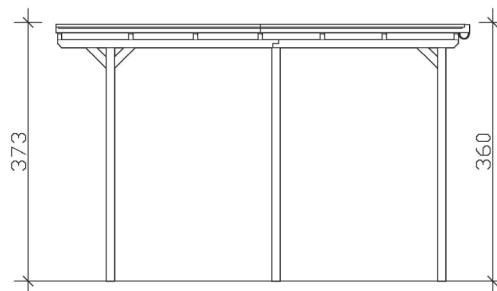

CARAVAN-

Flachdach-Carport

Carport
CARAVAN-EMSLAND
 404 x 604 cm

Gestaltungsbeispiel

- Massive Konstruktion aus hochwertigem Leimholz (BSH-Fichte)
- Farblich behandelt in eiche hell
- Aluminium-Dachplatten
- Pfosten 12 x 12 cm

CARPORT CARAVAN-EMSLAND 404 x 604 cm

Datenblatt / Baubeschreibung

Material	Leimholz, Fichte
Farbbehandlung	Lasiert in Eiche hell
Pfostenstärke	12 x 12 cm
Aufstellbreite	404 cm
Aufstelltiefe	604 cm
Grundfläche	24,40 m ²
Umbauter Raum	89,31 m ³
Breite Sockelmaß	365 cm
Tiefe Sockelmaß	496 cm
Durchfahrtshöhe vorne	353 cm
Durchfahrtshöhe hinten	341 cm
Durchfahrtsbreite	341 cm
Firsthöhe	372 cm
Traufenhöhe	360 cm
Schneelast	1,25 kN/m ²
Windlast	0,95 kN/m ²
Dachform	Flachdach
Dachfläche	24,08 m ²
Dachneigung	1,2 °
Dacheindeckung	Aluminium-Dachplatten mit Trapezprofil - anthrazit farbbeschichtet

Dachstärke	0,5 mm
Wasserablauf	nach hinten
Pfostenabstand Tiefe	230 cm
Pfostenanzahl	6
Oberfläche Holz	37,73 m ²
Im Lieferumfang enthalten	H-Pfostenanker zum Einbetonieren, Montagematerial, Aufbauanleitung
Anzahl Packstücke	1
Verpackungsgewicht gesamt	549 kg
Verpackungsmaße	Paket 1: 120 cm x 410 cm x 55 cm 549,0 kg
Artikelnummer	243686-01-51
EAN-Nummer	4018211034406
Garantie	5 Jahre gemäß unseren Garantiebedingungen

CARAVAN-EMSLAND

404 x 604 cm

Ansicht
vorne

Schnitt

Grundriss

CARAVAN-EMSLAND

404 x 604 cm

Schnitte und Ansichten Maßstab 1:100