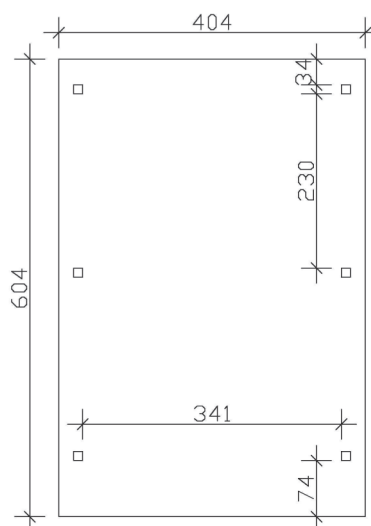

CARAVAN-

Flachdach-Carport

Carport
CARAVAN-EMSLAND
 404 x 604 cm

Gestaltungsbeispiel

- Massive Konstruktion aus hochwertigem Leimholz (BSH-Fichte)
- Farblich behandelt in eiche hell
- Aluminium-Dachplatten
- Pfosten 12 x 12 cm

CARPORT CARAVAN-EMSLAND 404 x 604 cm

Datenblatt / Baubeschreibung

Material	Leimholz, Fichte
Farbbehandlung	Lasiert in Eiche hell
Pfostenstärke	12 x 12 cm
Aufstellbreite	404 cm
Aufstelltiefe	604 cm
Grundfläche	24,40 m ²
Umbauter Raum	89,31 m ³
Breite Sockelmaß	365 cm
Tiefe Sockelmaß	496 cm
Durchfahrtshöhe vorne	353 cm
Durchfahrtshöhe hinten	341 cm
Durchfahrtsbreite	341 cm
Firsthöhe	372 cm
Traufenhöhe	360 cm
Schneelast	1,25 kN/m ²
Windlast	0,95 kN/m ²
Dachform	Flachdach
Dachfläche	24,08 m ²
Dachneigung	1,2 °
Dacheindeckung	Aluminium-Dachplatten mit Trapezprofil - anthrazit farbbeschichtet

Dachstärke	0,5 mm
Wasserablauf	nach hinten
Pfostenabstand Tiefe	230 cm
Pfostenanzahl	6
Oberfläche Holz	37,73 m ²
Im Lieferumfang enthalten	H-Pfostenanker zum Einbetonieren, Montagematerial, Aufbauanleitung
Anzahl Packstücke	1
Verpackungsgewicht gesamt	549 kg
Verpackungsmaße	Paket 1: 120 cm x 410 cm x 55 cm 549,0 kg
Artikelnummer	243686-01-51
EAN-Nummer	4018211034406
Garantie	5 Jahre gemäß unseren Garantiebedingungen

CARAVAN-EMSLAND

404 x 604 cm

Ansicht
vorne

Schnitt

Grundriss

CARAVAN-EMSLAND

404 x 604 cm

Schnitte und Ansichten Maßstab 1:100