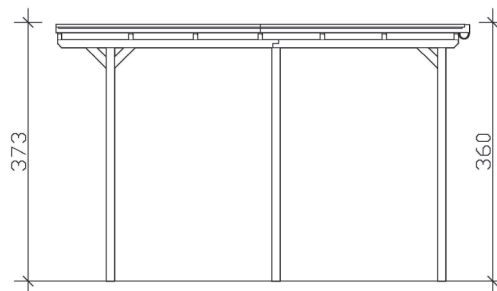

CARAVAN-

Flachdach-Carport

Carport
CARAVAN-EMSLAND
 404 x 604 cm

Gestaltungsbeispiel

- Massive Konstruktion aus hochwertigem Leimholz (BSH-Fichte)
- Farblich unbehandelt
- Aluminium-Dachplatten
- Pfosten 12 x 12 cm

CARPORT CARAVAN-EMSLAND 404 x 604 cm

Datenblatt / Baubeschreibung

Material	Leimholz, Fichte
Farbbehandlung	Unbehandelt
Pfostenstärke	12 x 12 cm
Aufstellbreite	404 cm
Aufstelltiefe	604 cm
Grundfläche	24,40 m ²
Umbauter Raum	89,31 m ³
Breite Sockelmaß	365 cm
Tiefe Sockelmaß	496 cm
Durchfahrtshöhe vorne	353 cm
Durchfahrtshöhe hinten	341 cm
Durchfahrtsbreite	341 cm
Firsthöhe	372 cm
Traufenhöhe	360 cm
Schneelast	1,25 kN/m ²
Windlast	0,95 kN/m ²
Dachform	Flachdach
Dachfläche	24,08 m ²
Dachneigung	1,2 °
Dacheindeckung	Aluminium-Dachplatten mit Trapezprofil - anthrazit farbbeschichtet

Dachstärke	0,5 mm
Wasserablauf	nach hinten
Pfostenabstand Tiefe	230 cm
Pfostenanzahl	6
Oberfläche Holz	37,73 m ²
Im Lieferumfang enthalten	H-Pfostenanker zum Einbetonieren, Montagematerial, Aufbauanleitung
Anzahl Packstücke	1
Verpackungsgewicht gesamt	549 kg
Verpackungsmaße	Paket 1: 120 cm x 410 cm x 55 cm 549,0 kg
Artikelnummer	243686-00-51
EAN-Nummer	4018211243686
Garantie	5 Jahre gemäß unseren Garantiebedingungen

CARAVAN-EMSLAND

404 x 604 cm

Ansicht
vorne

Schnitt

Grundriss

CARAVAN-EMSLAND

404 x 604 cm

Schnitte und Ansichten Maßstab 1:100