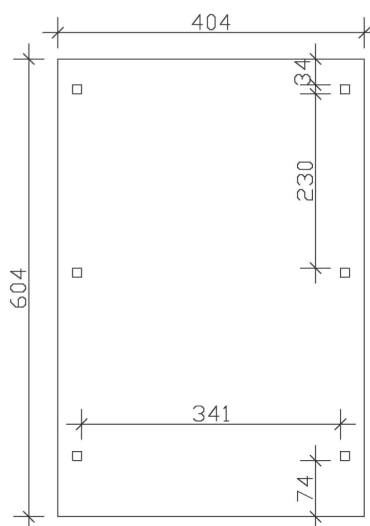

CARAVAN-

Flachdach-Carport

Carport
CARAVAN-EMSLAND
 404 x 604 cm

Gestaltungsbeispiel

- Massive Konstruktion aus hochwertigem Leimholz (BSH-Fichte)
- Farblich unbehandelt
- Aluminium-Dachplatten
- Pfosten 12 x 12 cm

CARPORT CARAVAN-EMSLAND 404 x 604 cm

Datenblatt / Baubeschreibung

Material	Leimholz, Fichte
Farbbehandlung	Unbehandelt
Pfostenstärke	12 x 12 cm
Aufstellbreite	404 cm
Aufstelltiefe	604 cm
Grundfläche	24,40 m ²
Umbauter Raum	89,31 m ³
Breite Sockelmaß	365 cm
Tiefe Sockelmaß	496 cm
Durchfahrtshöhe vorne	353 cm
Durchfahrtshöhe hinten	341 cm
Durchfahrtsbreite	341 cm
Firsthöhe	372 cm
Traufenhöhe	360 cm
Schneelast	1,25 kN/m ²
Windlast	0,95 kN/m ²
Dachform	Flachdach
Dachfläche	24,08 m ²
Dachneigung	1,2 °
Dacheindeckung	Aluminium-Dachplatten mit Trapezprofil - anthrazit farbbeschichtet

Dachstärke	0,5 mm
Wasserablauf	nach hinten
Pfostenabstand Tiefe	230 cm
Pfostenanzahl	6
Oberfläche Holz	37,73 m ²
Im Lieferumfang enthalten	H-Pfostenanker zum Einbetonieren, Montagematerial, Aufbauanleitung
Anzahl Packstücke	1
Verpackungsgewicht gesamt	549 kg
Verpackungsmaße	Paket 1: 120 cm x 410 cm x 55 cm 549,0 kg
Artikelnummer	243686-00-51
EAN-Nummer	4018211243686
Garantie	5 Jahre gemäß unseren Garantiebedingungen

CARAVAN-EMSLAND

404 x 604 cm

Ansicht
vorne

Schnitt

Grundriss

CARAVAN-EMSLAND

404 x 604 cm

Schnitte und Ansichten Maßstab 1:100