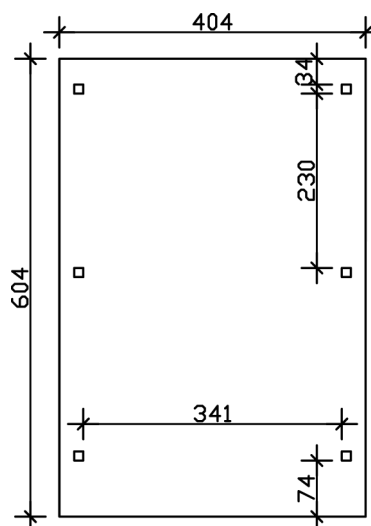

EMSLAND

Flachdach-Carport

Carport
EMSLAND
 404 x 604 cm

Gestaltungsbeispiel

- Massive Konstruktion aus hochwertigem Leimholz (BSH-Fichte)
- Farblich behandelt in schiefergrau
- Aluminium-Dachplatten
- Pfosten 12 x 12 cm

CARPORT EMSLAND 404 x 604 cm

Datenblatt / Baubeschreibung

Material	Leimholz, Fichte
Farbbehandlung	Lasiert in Schiefergrau
Pfostenstärke	12 x 12 cm
Aufstellbreite	404 cm
Aufstelltiefe	604 cm
Grundfläche	24,40 m ²
Umbauter Raum	57,59 m ³
Breite Sockelmaß	365 cm
Tiefe Sockelmaß	496 cm
Durchfahrtshöhe vorne	223 cm
Durchfahrtshöhe hinten	211 cm
Durchfahrtsbreite	341 cm
Firsthöhe	242 cm
Traufenhöhe	230 cm
Schneelast	1,25 kN/m ²
Windlast	0,95 kN/m ²
Dachform	Flachdach
Dachfläche	24,08 m ²
Dachneigung	1,2 °
Dacheindeckung	Aluminium-Dachplatten mit Trapezprofil - anthrazit farbbeschichtet

Dachstärke	0,5 mm
Wasserablauf	nach hinten
Pfostenabstand Tiefe	230 cm
Pfostenanzahl	6
Oberfläche Holz	33,99 m ²
Im Lieferumfang enthalten	H-Pfostenanker zum Einbetonieren, Montagematerial, Aufbauanleitung
Anzahl Packstücke	1
Verpackungsgewicht gesamt	421 kg
Verpackungsmaße	Paket 1: 120 cm x 400 cm x 65 cm 421,0 kg
Artikelnummer	243259-13-51
EAN-Nummer	4018211031108
Garantie	5 Jahre gemäß unseren Garantiebedingungen

EMSLAND
404 x 604 cm

Ansicht
vorne

Schnitt

Grundriss

EMSLAND

404 x 604 cm

Schnitte und Ansichten Maßstab 1:100