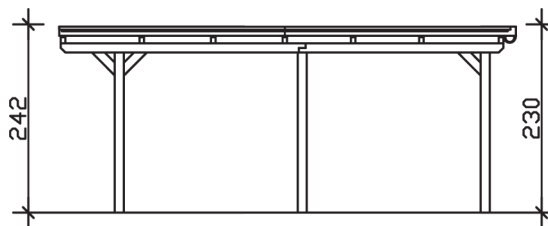

EMSLAND

Flachdach-Carport

Carport
EMSLAND
 404 x 604 cm

Gestaltungsbeispiel

- Massive Konstruktion aus hochwertigem Leimholz (BSH-Fichte)
- Farblich behandelt in schiefergrau
- Aluminium-Dachplatten
- Pfosten 12 x 12 cm

CARPORT EMSLAND 404 x 604 cm

Datenblatt / Baubeschreibung

Material	Leimholz, Fichte
Farbbehandlung	Lasiert in Schiefergrau
Pfostenstärke	12 x 12 cm
Aufstellbreite	404 cm
Aufstelltiefe	604 cm
Grundfläche	24,40 m ²
Umbauter Raum	57,59 m ³
Breite Sockelmaß	365 cm
Tiefe Sockelmaß	496 cm
Durchfahrtshöhe vorne	223 cm
Durchfahrtshöhe hinten	211 cm
Durchfahrtsbreite	341 cm
Firsthöhe	242 cm
Traufenhöhe	230 cm
Schneelast	1,25 kN/m ²
Windlast	0,95 kN/m ²
Dachform	Flachdach
Dachfläche	24,08 m ²
Dachneigung	1,2 °
Dacheindeckung	Aluminium-Dachplatten mit Trapezprofil - anthrazit farbbeschichtet

Dachstärke	0,5 mm
Wasserablauf	nach hinten
Pfostenabstand Tiefe	230 cm
Pfostenanzahl	6
Oberfläche Holz	33,99 m ²
Im Lieferumfang enthalten	H-Pfostenanker zum Einbetonieren, Montagematerial, Aufbauanleitung
Anzahl Packstücke	1
Verpackungsgewicht gesamt	421 kg
Verpackungsmaße	Paket 1: 120 cm x 400 cm x 65 cm 421,0 kg
Artikelnummer	243259-13-51
EAN-Nummer	4018211031108
Garantie	5 Jahre gemäß unseren Garantiebedingungen

EMSLAND
404 x 604 cm

Ansicht
vorne

Schnitt

Grundriss

EMSLAND

404 x 604 cm

Schnitte und Ansichten Maßstab 1:100