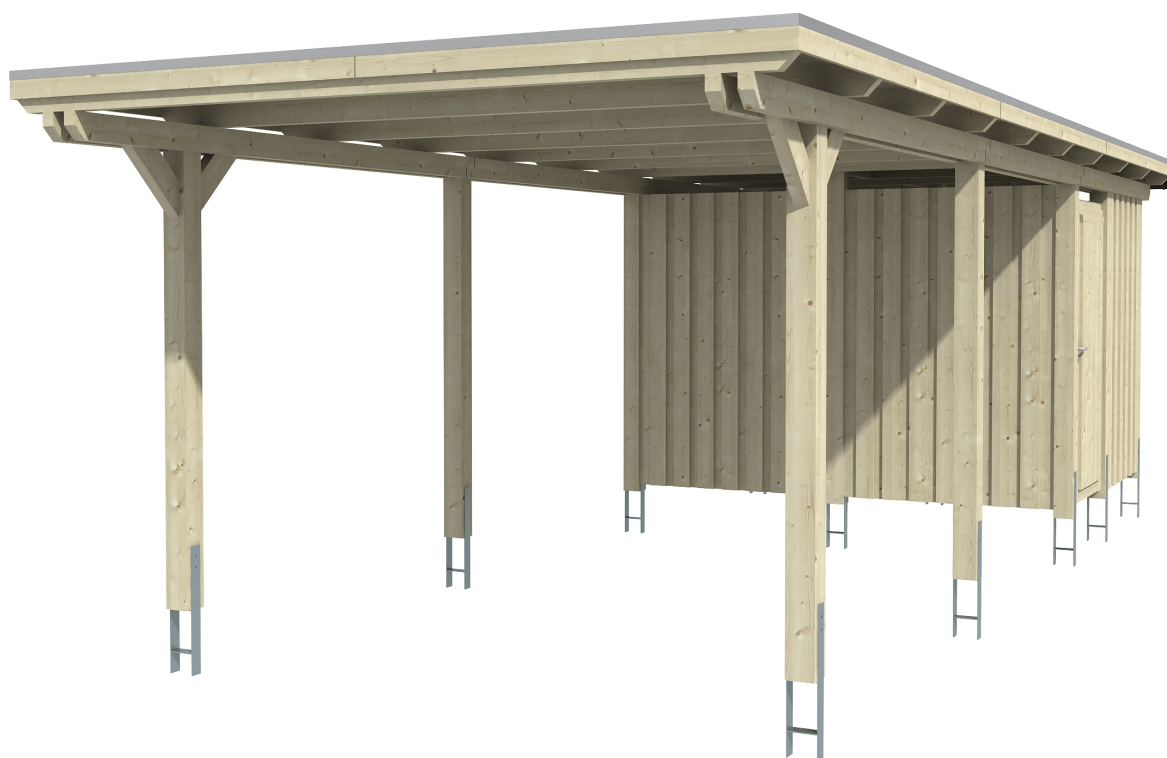

Flachdach-Carport

Carport
EMSLAND
 354 x 846 cm

Gestaltungsbeispiel

- Massive Konstruktion aus hochwertigem Leimholz (BSH-Fichte)
- Farblich behandelt in nussbaum
- Aluminium-Dachplatten
- Pfosten 12 x 12 cm

CARPORT EMSLAND 354 x 846 cm

Datenblatt / Baubeschreibung

Material	Leimholz, Fichte
Farbbehandlung	Lasiert in Nussbaum
Pfostenstärke	12 x 12 cm
Aufstellbreite	354 cm
Aufstelltiefe	846 cm
Grundfläche	29,95 m ²
Umbauter Raum	68,73 m ³
Breite Sockelmaß	315 cm
Tiefe Sockelmaß	738 cm
Durchfahrtshöhe vorne	223 cm
Durchfahrtshöhe hinten	206 cm
Durchfahrtsbreite	291 cm
Firsthöhe	238 cm
Traufenhöhe	221 cm
Schneelast	1,05 kN/m ²
Windlast	0,95 kN/m ²
Dachform	Flachdach
Dachfläche	29,54 m ²
Dachneigung	1,2 °
Dacheindeckung	Aluminium-Dachplatten mit Trapezprofil - anthrazit farbbeschichtet

Dachstärke	0,5 mm
Wasserablauf	nach hinten
Pfostenabstand Tiefe	230 cm
Pfostenanzahl	11
Oberfläche Holz	119,20 m ²
Im Lieferumfang enthalten	H-Pfostenanker zum Einbetonieren, Montagematerial, Aufbauanleitung
Anzahl Packstücke	2
Verpackungsgewicht gesamt	966 kg
Verpackungsmaße	Paket 1: 120 cm x 360 cm x 70 cm 666,0 kg Paket 2: 120 cm x 220 cm x 51 cm 300,0 kg
Artikelnummer	243150-03-51
EAN-Nummer	4018211022274
Garantie	5 Jahre gemäß unseren Garantiebedingungen

EMSLAND
354 x 846 cm

Ansicht
vorne

Schnitt

Grundriss

EMSLAND
354 x 846 cm

Schnitte und Ansichten Maßstab 1:100