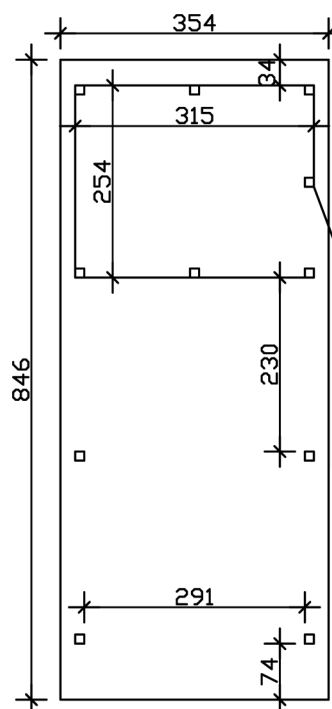

Flachdach-Carport

Carport
EMSLAND
 354 x 846 cm

Gestaltungsbeispiel

- Massive Konstruktion aus hochwertigem Leimholz (BSH-Fichte)
- Farblich behandelt in nussbaum
- Aluminium-Dachplatten
- Pfosten 12 x 12 cm

CARPORT EMSLAND 354 x 846 cm

Datenblatt / Baubeschreibung

Material	Leimholz, Fichte
Farbbehandlung	Lasiert in Nussbaum
Pfostenstärke	12 x 12 cm
Aufstellbreite	354 cm
Aufstelltiefe	846 cm
Grundfläche	29,95 m ²
Umbauter Raum	68,73 m ³
Breite Sockelmaß	315 cm
Tiefe Sockelmaß	738 cm
Durchfahrtshöhe vorne	223 cm
Durchfahrtshöhe hinten	206 cm
Durchfahrtsbreite	291 cm
Firsthöhe	238 cm
Traufenhöhe	221 cm
Schneelast	1,05 kN/m ²
Windlast	0,95 kN/m ²
Dachform	Flachdach
Dachfläche	29,54 m ²
Dachneigung	1,2 °
Dacheindeckung	Aluminium-Dachplatten mit Trapezprofil - anthrazit farbbeschichtet

Dachstärke	0,5 mm
Wasserablauf	nach hinten
Pfostenabstand Tiefe	230 cm
Pfostenanzahl	11
Oberfläche Holz	119,20 m ²
Im Lieferumfang enthalten	H-Pfostenanker zum Einbetonieren, Montagematerial, Aufbauanleitung
Anzahl Packstücke	2
Verpackungsgewicht gesamt	966 kg
Verpackungsmaße	Paket 1: 120 cm x 360 cm x 70 cm 666,0 kg Paket 2: 120 cm x 220 cm x 51 cm 300,0 kg
Artikelnummer	243150-03-51
EAN-Nummer	4018211022274
Garantie	5 Jahre gemäß unseren Garantiebedingungen

EMSLAND
354 x 846 cm

Ansicht
vorne

Schnitt

Grundriss

EMSLAND
354 x 846 cm

Schnitte und Ansichten Maßstab 1:100