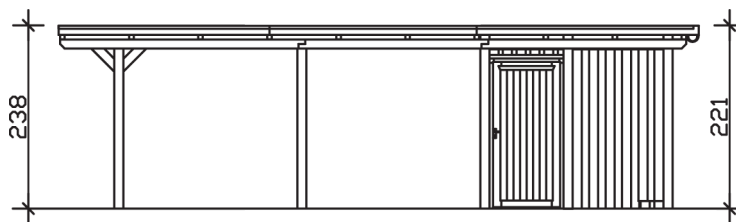

Flachdach-Carport

Carport
EMSLAND
 354 x 846 cm

Gestaltungsbeispiel

- Massive Konstruktion aus hochwertigem Leimholz (BSH-Fichte)
- Farblich behandelt in nussbaum
- Aluminium-Dachplatten
- Pfosten 12 x 12 cm

CARPORT EMSLAND 354 x 846 cm

Datenblatt / Baubeschreibung

Material	Leimholz, Fichte
Farbbehandlung	Lasiert in Nussbaum
Pfostenstärke	12 x 12 cm
Aufstellbreite	354 cm
Aufstelltiefe	846 cm
Grundfläche	29,95 m ²
Umbauter Raum	68,73 m ³
Breite Sockelmaß	315 cm
Tiefe Sockelmaß	738 cm
Durchfahrtshöhe vorne	223 cm
Durchfahrtshöhe hinten	206 cm
Durchfahrtsbreite	291 cm
Firsthöhe	238 cm
Traufenhöhe	221 cm
Schneelast	1,05 kN/m ²
Windlast	0,95 kN/m ²
Dachform	Flachdach
Dachfläche	29,54 m ²
Dachneigung	1,2 °
Dacheindeckung	Aluminium-Dachplatten mit Trapezprofil - anthrazit farbbeschichtet

Dachstärke	0,5 mm
Wasserablauf	nach hinten
Pfostenabstand Tiefe	230 cm
Pfostenanzahl	11
Oberfläche Holz	119,20 m ²
Im Lieferumfang enthalten	H-Pfostenanker zum Einbetonieren, Montagematerial, Aufbauanleitung
Anzahl Packstücke	2
Verpackungsgewicht gesamt	966 kg
Verpackungsmaße	Paket 1: 120 cm x 360 cm x 70 cm 666,0 kg Paket 2: 120 cm x 220 cm x 51 cm 300,0 kg
Artikelnummer	243150-03-51
EAN-Nummer	4018211022274
Garantie	5 Jahre gemäß unseren Garantiebedingungen

EMSLAND
354 x 846 cm

Ansicht
vorne

Schnitt

Grundriss

EMSLAND
354 x 846 cm

Schnitte und Ansichten Maßstab 1:100