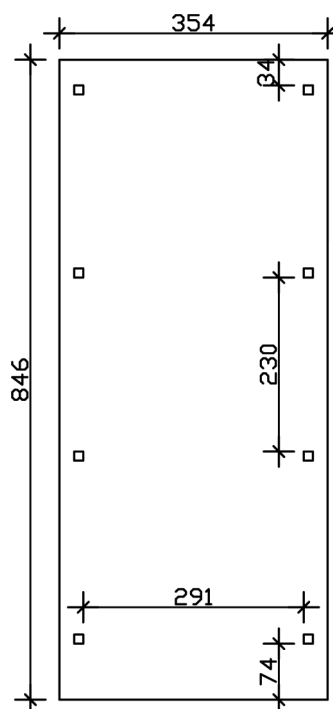

EMSLAND

Flachdach-Carport

Carport
EMSLAND
 354 x 846 cm

Gestaltungsbeispiel

- Massive Konstruktion aus hochwertigem Leimholz (BSH-Fichte)
- Farblich behandelt in eiche hell
- Aluminium-Dachplatten
- Pfosten 12 x 12 cm

CARPORT EMSLAND 354 x 846 cm

Datenblatt / Baubeschreibung

Material	Leimholz, Fichte
Farbbehandlung	Lasiert in Eiche hell
Pfostenstärke	12 x 12 cm
Aufstellbreite	354 cm
Aufstelltiefe	846 cm
Grundfläche	29,95 m ²
Umbauter Raum	68,73 m ³
Breite Sockelmaß	315 cm
Tiefe Sockelmaß	738 cm
Durchfahrtshöhe vorne	223 cm
Durchfahrtshöhe hinten	206 cm
Durchfahrtsbreite	291 cm
Firsthöhe	238 cm
Traufenhöhe	221 cm
Schneelast	1,05 kN/m ²
Windlast	0,95 kN/m ²
Dachform	Flachdach
Dachfläche	29,54 m ²
Dachneigung	1,2 °
Dacheindeckung	Aluminium-Dachplatten mit Trapezprofil - anthrazit farbbeschichtet

Dachstärke	0,5 mm
Wasserablauf	nach hinten
Pfostenabstand Tiefe	230 cm
Pfostenanzahl	8
Oberfläche Holz	40,12 m ²
Im Lieferumfang enthalten	H-Pfostenanker zum Einbetonieren, Montagematerial, Aufbauanleitung
Anzahl Packstücke	1
Verpackungsgewicht gesamt	547 kg
Verpackungsmaße	Paket 1: 120 cm x 360 cm x 70 cm 547,0 kg
Artikelnummer	243105-01-51
EAN-Nummer	4018211022199
Garantie	5 Jahre gemäß unseren Garantiebedingungen

EMSLAND
354 x 846 cm

Ansicht
vorne

Schnitt

Grundriss

EMSLAND
354 x 846 cm

Schnitte und Ansichten Maßstab 1:100