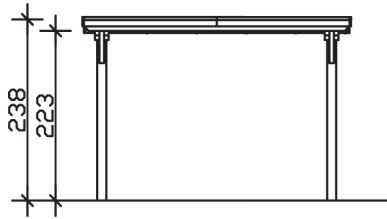

EMSLAND

Flachdach-Carport

Carport
EMSLAND
 354 x 846 cm

Gestaltungsbeispiel

- Massive Konstruktion aus hochwertigem Leimholz (BSH-Fichte)
- Farblich behandelt in eiche hell
- Aluminium-Dachplatten
- Pfosten 12 x 12 cm

CARPORT EMSLAND 354 x 846 cm

Datenblatt / Baubeschreibung

Material	Leimholz, Fichte
Farbbehandlung	Lasiert in Eiche hell
Pfostenstärke	12 x 12 cm
Aufstellbreite	354 cm
Aufstelltiefe	846 cm
Grundfläche	29,95 m ²
Umbauter Raum	68,73 m ³
Breite Sockelmaß	315 cm
Tiefe Sockelmaß	738 cm
Durchfahrtshöhe vorne	223 cm
Durchfahrtshöhe hinten	206 cm
Durchfahrtsbreite	291 cm
Firsthöhe	238 cm
Traufenhöhe	221 cm
Schneelast	1,05 kN/m ²
Windlast	0,95 kN/m ²
Dachform	Flachdach
Dachfläche	29,54 m ²
Dachneigung	1,2 °
Dacheindeckung	Aluminium-Dachplatten mit Trapezprofil - anthrazit farbbeschichtet

Dachstärke	0,5 mm
Wasserablauf	nach hinten
Pfostenabstand Tiefe	230 cm
Pfostenanzahl	8
Oberfläche Holz	40,12 m ²
Im Lieferumfang enthalten	H-Pfostenanker zum Einbetonieren, Montagematerial, Aufbauanleitung
Anzahl Packstücke	1
Verpackungsgewicht gesamt	547 kg
Verpackungsmaße	Paket 1: 120 cm x 360 cm x 70 cm 547,0 kg
Artikelnummer	243105-01-51
EAN-Nummer	4018211022199
Garantie	5 Jahre gemäß unseren Garantiebedingungen

EMSLAND
354 x 846 cm

Ansicht
vorne

Schnitt

Grundriss

EMSLAND
354 x 846 cm

Schnitte und Ansichten Maßstab 1:100