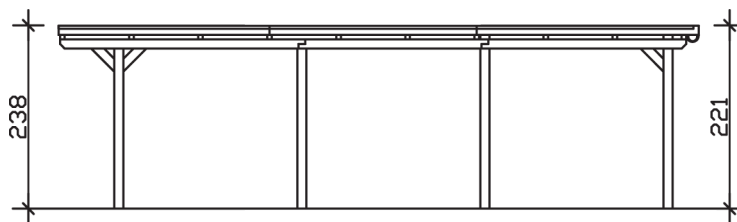

EMSLAND

Flachdach-Carport

Carport
EMSLAND
 354 x 846 cm

Gestaltungsbeispiel

- Massive Konstruktion aus hochwertigem Leimholz (BSH-Fichte)
- Farblich behandelt in eiche hell
- Aluminium-Dachplatten
- Pfosten 12 x 12 cm

CARPORT EMSLAND 354 x 846 cm

Datenblatt / Baubeschreibung

Material	Leimholz, Fichte
Farbbehandlung	Lasiert in Eiche hell
Pfostenstärke	12 x 12 cm
Aufstellbreite	354 cm
Aufstelltiefe	846 cm
Grundfläche	29,95 m ²
Umbauter Raum	68,73 m ³
Breite Sockelmaß	315 cm
Tiefe Sockelmaß	738 cm
Durchfahrtshöhe vorne	223 cm
Durchfahrtshöhe hinten	206 cm
Durchfahrtsbreite	291 cm
Firsthöhe	238 cm
Traufenhöhe	221 cm
Schneelast	1,05 kN/m ²
Windlast	0,95 kN/m ²
Dachform	Flachdach
Dachfläche	29,54 m ²
Dachneigung	1,2 °
Dacheindeckung	Aluminium-Dachplatten mit Trapezprofil - anthrazit farbbeschichtet

Dachstärke	0,5 mm
Wasserablauf	nach hinten
Pfostenabstand Tiefe	230 cm
Pfostenanzahl	8
Oberfläche Holz	40,12 m ²
Im Lieferumfang enthalten	H-Pfostenanker zum Einbetonieren, Montagematerial, Aufbauanleitung
Anzahl Packstücke	1
Verpackungsgewicht gesamt	547 kg
Verpackungsmaße	Paket 1: 120 cm x 360 cm x 70 cm 547,0 kg
Artikelnummer	243105-01-51
EAN-Nummer	4018211022199
Garantie	5 Jahre gemäß unseren Garantiebedingungen

EMSLAND
354 x 846 cm

Ansicht
vorne

Schnitt

Grundriss

EMSLAND
354 x 846 cm

Schnitte und Ansichten Maßstab 1:100