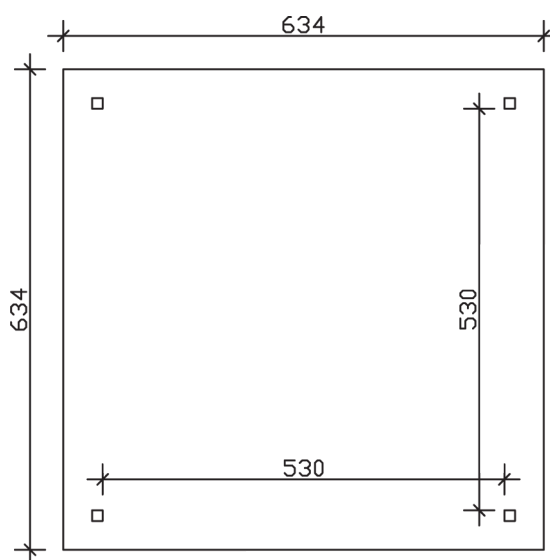

TAUNUS

Zeltdach-Carport

Carport
TAUNUS
 634 x 634 cm

Gestaltungsbeispiel

- Massive Konstruktion aus hochwertigem Leimholz (BSH-Fichte)
- Farblich unbehandelt
- Sparrendach mit 20 mm Dachschalung
- Pfosten 14 x 14 cm

CARPORT TAUNUS 634 x 634 cm

Datenblatt / Baubeschreibung

| | |
|-------------------------------|------------------------|
| Material | Leimholz, Fichte |
| Farbbehandlung | Unbehandelt |
| Pfostenstärke | 14 x 14 cm |
| Aufstellbreite | 634 cm |
| Aufstelltiefe | 634 cm |
| Grundfläche | 40,20 m ² |
| Umbauter Raum | 120,59 m ³ |
| Breite Sockelmaß | 558 cm |
| Tiefe Sockelmaß | 558 cm |
| Durchfahrtshöhe vorne | 220 cm |
| Durchfahrtshöhe hinten | 220 cm |
| Durchfahrtsbreite | 530 cm |
| Firsthöhe | 380 cm |
| Traufenhöhe | 234 cm |
| Schneelast | 0,75 kN/m ² |
| Windlast | 0,65 kN/m ² |
| Dachform | Zeltdach |
| Dachfläche | 44,51 m ² |
| Dachneigung | 25,00 ° |
| Dacheindeckung | Dachschalung |

| | |
|--|--|
| Schindelbedarf á 2m² | 30 Pakete |
| Dachstärke | 20 mm |
| Wasserablauf | zur Seite |
| Pfostenabstand Tiefe | 530 cm |
| Pfostenanzahl | 4 |
| Oberfläche Holz | 160,60 m ² |
| Im Lieferumfang enthalten | H-Pfostenanker zum Einbetonieren, Montagematerial, Aufbauanleitung |
| Anzahl Packstücke | 2 |
| Verpackungsgewicht gesamt | 1330 kg |
| Verpackungsmaße | Paket 1: 120 cm x 560 cm x 60 cm 900,0 kg Paket 2: 120 cm x 260 cm x 60 cm 430,0 kg |
| Artikelnummer | 242856-00-31 |
| EAN-Nummer | 4018211242856 |
| Garantie | 5 Jahre gemäß unseren Garantiebedingungen |

TAUNUS
634 x 634 cm

Ansicht
vorne

Schnitt

Grundriss

TAUNUS
634 x 634 cm

Schnitte und Ansichten Maßstab 1:100