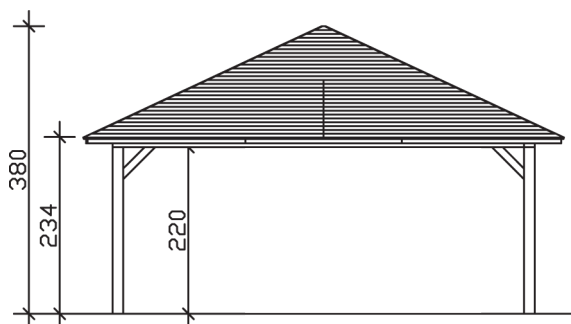

TAUNUS

Zeltdach-Carport

Carport
TAUNUS
 634 x 634 cm

Gestaltungsbeispiel

- Massive Konstruktion aus hochwertigem Leimholz (BSH-Fichte)
- Farblich unbehandelt
- Sparrendach mit 20 mm Dachschalung
- Pfosten 14 x 14 cm

CARPORT TAUNUS 634 x 634 cm

Datenblatt / Baubeschreibung

| | |
|-------------------------------|------------------------|
| Material | Leimholz, Fichte |
| Farbbehandlung | Unbehandelt |
| Pfostenstärke | 14 x 14 cm |
| Aufstellbreite | 634 cm |
| Aufstelltiefe | 634 cm |
| Grundfläche | 40,20 m ² |
| Umbauter Raum | 120,59 m ³ |
| Breite Sockelmaß | 558 cm |
| Tiefe Sockelmaß | 558 cm |
| Durchfahrtshöhe vorne | 220 cm |
| Durchfahrtshöhe hinten | 220 cm |
| Durchfahrtsbreite | 530 cm |
| Firsthöhe | 380 cm |
| Traufenhöhe | 234 cm |
| Schneelast | 0,75 kN/m ² |
| Windlast | 0,65 kN/m ² |
| Dachform | Zeltdach |
| Dachfläche | 44,51 m ² |
| Dachneigung | 25,00 ° |
| Dacheindeckung | Dachschalung |

| | |
|--|--|
| Schindelbedarf á 2m² | 30 Pakete |
| Dachstärke | 20 mm |
| Wasserablauf | zur Seite |
| Pfostenabstand Tiefe | 530 cm |
| Pfostenanzahl | 4 |
| Oberfläche Holz | 160,60 m ² |
| Im Lieferumfang enthalten | H-Pfostenanker zum Einbetonieren, Montagematerial, Aufbauanleitung |
| Anzahl Packstücke | 2 |
| Verpackungsgewicht gesamt | 1330 kg |
| Verpackungsmaße | Paket 1: 120 cm x 560 cm x 60 cm 900,0 kg Paket 2: 120 cm x 260 cm x 60 cm 430,0 kg |
| Artikelnummer | 242856-00-31 |
| EAN-Nummer | 4018211242856 |
| Garantie | 5 Jahre gemäß unseren Garantiebedingungen |

TAUNUS
634 x 634 cm

Ansicht
vorne

Schnitt

Grundriss

TAUNUS
634 x 634 cm

Schnitte und Ansichten Maßstab 1:100