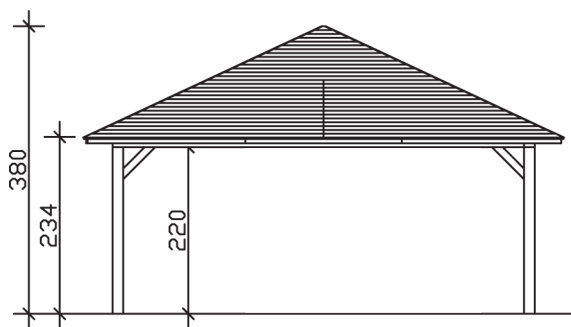

TAUNUS

Zeltdach-Carport

Carport
TAUNUS
 634 x 634 cm

Gestaltungsbeispiel

- Massive Konstruktion aus hochwertigem Leimholz (BSH-Fichte)
- Farblich unbehandelt
- Sparrendach mit 20 mm Dachschalung
- Pfosten 14 x 14 cm

CARPORT TAUNUS 634 x 634 cm

Datenblatt / Baubeschreibung

| | |
|-------------------------------|------------------------|
| Material | Leimholz, Fichte |
| Farbbehandlung | Unbehandelt |
| Pfostenstärke | 14 x 14 cm |
| Aufstellbreite | 634 cm |
| Aufstelltiefe | 634 cm |
| Grundfläche | 40,20 m ² |
| Umbauter Raum | 120,59 m ³ |
| Breite Sockelmaß | 558 cm |
| Tiefe Sockelmaß | 558 cm |
| Durchfahrtshöhe vorne | 220 cm |
| Durchfahrtshöhe hinten | 220 cm |
| Durchfahrtsbreite | 530 cm |
| Firsthöhe | 380 cm |
| Traufenhöhe | 234 cm |
| Schneelast | 0,75 kN/m ² |
| Windlast | 0,65 kN/m ² |
| Dachform | Zeltdach |
| Dachfläche | 44,51 m ² |
| Dachneigung | 25,00 ° |
| Dacheindeckung | Dachschalung |

| | |
|--|--|
| Schindelbedarf á 2m² | 30 Pakete |
| Dachstärke | 20 mm |
| Wasserablauf | zur Seite |
| Pfostenabstand Tiefe | 530 cm |
| Pfostenanzahl | 4 |
| Oberfläche Holz | 160,60 m ² |
| Im Lieferumfang enthalten | H-Pfostenanker zum Einbetonieren, Montagematerial, Aufbauanleitung |
| Anzahl Packstücke | 2 |
| Verpackungsgewicht gesamt | 1330 kg |
| Verpackungsmaße | Paket 1: 120 cm x 560 cm x 60 cm 900,0 kg Paket 2: 120 cm x 260 cm x 60 cm 430,0 kg |
| Artikelnummer | 242856-00-31 |
| EAN-Nummer | 4018211242856 |
| Garantie | 5 Jahre gemäß unseren Garantiebedingungen |

TAUNUS
634 x 634 cm

Ansicht
vorne

Schnitt

Grundriss

TAUNUS
634 x 634 cm

Schnitte und Ansichten Maßstab 1:100