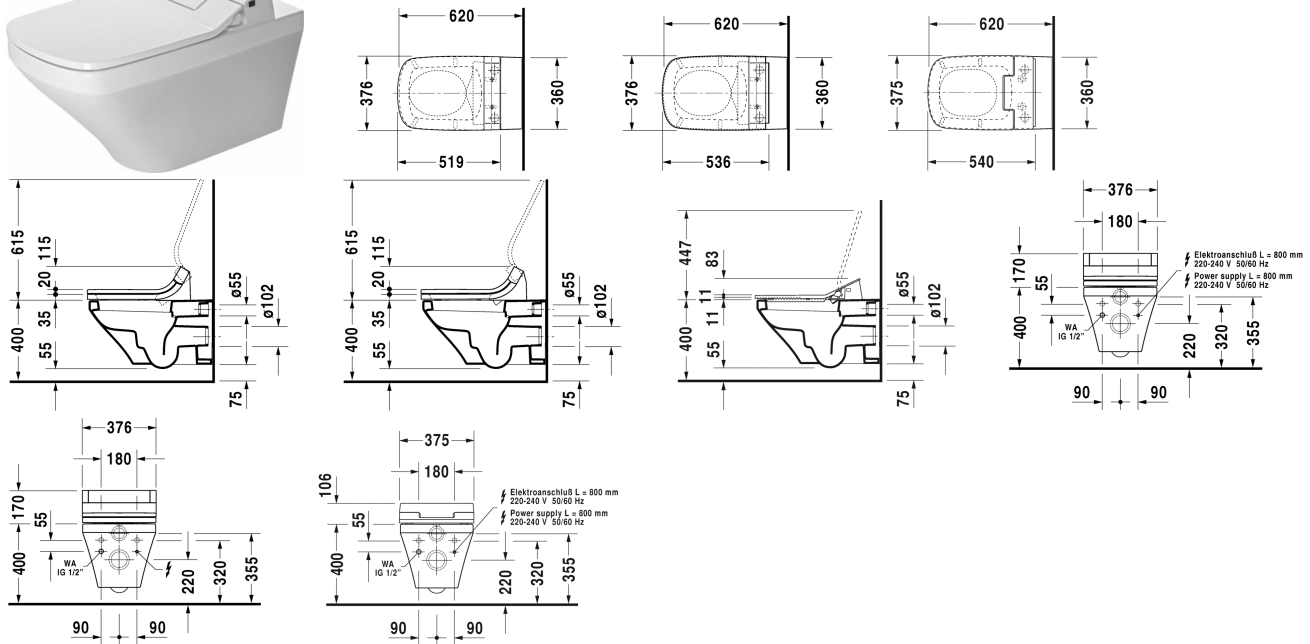

DuraStyle Wand-WC für SensoWash® # 253759..00 / 253759..00

< 370 mm >|

Wand-WC für SensoWash®	Größe	Gewicht	Bestellnummer
Tiefspüler, nur in Verbindung mit SensoWash, inklusive Anschlusskomponenten für SensoWash mit verdeckten Anschlüssen, Durafix inklusive, UWL Klasse 1			
Farben			
00 Weiß 20 HygieneGlaze Weiss (antibakteriell wirkende Keramikglasur)			
Variante			
♣ 4,5 L	370 x 620 mm	30,800 Kilogramm	253759..00
♣ 4,5 L	370 x 620 mm	30,800 Kilogramm	253759..00
Infobox			
Durafix für unsichtbare Befestigung ist im Lieferumfang enthalten			
Sanitärkeramiken mit der speziellen WonderGliss Oberflächen Ausführung bleiben sauber und gut aussehend für eine lange Zeit. Wenn Sie WonderGliss bestellen fügen Sie bitte eine "1" als elfte Ziffer zur Bestellnummer hinzu.			
Zubehör für Keramik			
Befestigung für Wand-Bidet und Wand-WC	Ø 12 x 180 mm	0,200 Kilogramm	006500