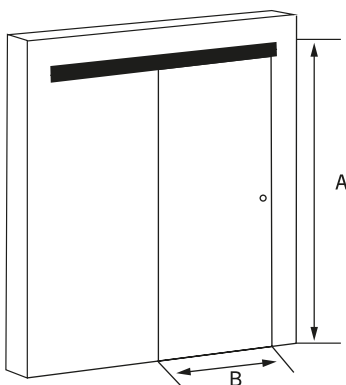

FICHA TÉCNICA

PUERTA DE PASO LANKA

EAN: 8435149768610 para medida de 75 cm

EAN: 8435149702553 para medida de 85 cm

■ CARACTERÍSTICAS

Puerta:	Corredera
Grosor del Cristal:	8 mm
Perfilería y Componentes:	Aluminio
Sujección:	Sobre pared con rodamientos ocultos
Cristal:	Mateado
	75x214,7 cm
	85x214,7 cm
Altura con Herraje:	220 cm

■ MEDIDAS

* Medidas en cm

MEDIDA	ALTURA	RANGO	ALTURA CRISTAL
	A	B	
75	220	75	214,7
85	220	85	214,7