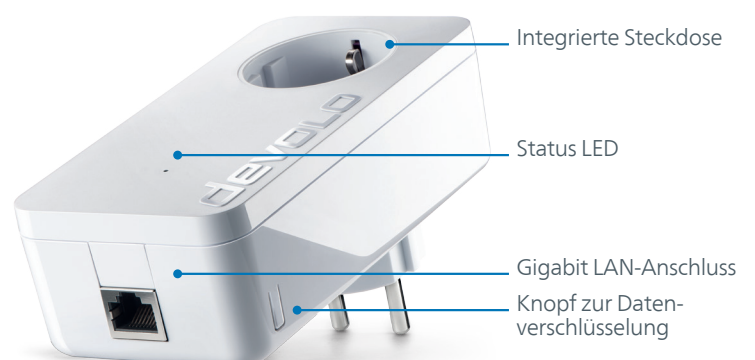

Heimnetzwerk LAN Komfort Plus

devolo LAN Komfort Plus Starterpaket
2 Adapter im Set enthalten
Art.-Nr.: 08106 (DE, AT)

devolo LAN Komfort Plus Erweiterung
1 Adapter im Set enthalten
Art.-Nr.: 08105 (DE, AT)

Generation Gigabit

Einfach noch mehr Powerline-Leistung an Ihren Steckdosen.

devolo Powerline nutzt die hausinterne Stromleitung wie ein langes Kabel. Es bringt das Internet zuverlässig in jeden Raum und verbindet alle internetfähigen Geräte einfach und schnell per LAN-Kabel.

Produkt-Features:

Heimnetzwerk **LAN** Komfort Plus

Highlights:

- Ihr Heimnetz aus der Steckdose. Auspacken. Einstecken. Loslegen. Die einfache Verbindung über die hausinterne Stromleitung. Und schon wird jede gewünschte Steckdose zum Internetzugang.
- Die optimale Internetverbindung für PCs, Fernseher und Spielekonsolen. Ohne Signalverlust - stabil und konstant.
- Mit blitzschnellen 1200 Mbit/s für anspruchsvollste Datenübertragungen.
- Mit der range+ Technologie noch leistungsstärker und mit höherer Reichweite.
- Kinderleichte Installation. Einfach auspacken, einstecken und loslegen.
- Mit dem Gigabit LAN-Anschluss können Sie ein internetfähiges Gerät jederzeit per Netzwerkkabel mit dem Internet verbinden (z.B. Spielekonsole oder Smart-TV).
- Mit der integrierten Steckdose geht Ihnen kein Stromanschluss im Raum verloren.
- Setzen Sie auf die Nummer 1: Millionen zufriedene devolo-Kunden weltweit.
- 3 Jahre Garantie.