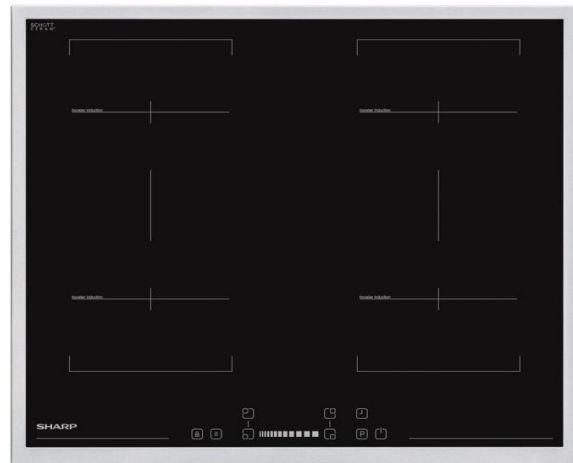

## Sharp Backofenset autark mit Pyrolyse - Induktion

Typ / Modell: SET61DX28I6IX38F

Energieeffizienzindex pro Garraum (EEI):	94,5
Energieeffizienzklasse pro Garraum:	A
Energieverbrauch pro Zyklus	Konventionell: 0,87 kWh
	Umluft: 0,79 kWh
Zahl der Garräume:	1
Wärmequelle pro Garraum:	Elektro
Volumen des Garraums:	69 Liter
Länge Stromkabel:	1,4 m

### Ausstattungsmerkmale / technische Daten Backofen

Beheizungsarten:	8
Auftauen, Heißluft, Ober-/Unterhitze,	
Ober-/Unterhitze + Umluft, Grill, Pyrolyse	
Doppelgrill, Doppelgrill + Umluft,	
Backofeninnentür:	4-fach Verglasung
Material / Farbe:	Glas / schwarz
Griff:	Edelstahl
Knöpfe:	Push-Pull , versenkbar
Besonderheiten:	
LED-Timer	vollprogrammierbar
Teleskopauszüge im Backraum	1 Paar
Beleuchtung:	ja
Emailliertes Backblech tief / flach:	1 / 1
Grillrost:	1
Größe des Geräts:	groß: 65 l ≤ Volumen
Luftschallemission:	49,2 dB(A)
Anschlusswert / Betriebsspannung:	2600 W / 220-240V - 50Hz

## Ausstattungsmerkmale / technische Daten Kochplatte

Leistung (W) / Durchmesser (mm) der Kochzonen:	1 x 1400-1800 W / 160 mm
	1 x 1400-1800 W / 160 mm
	1 x 1400-1800 W / 160 mm
	1 x 1400-1800 W / 160 mm
Bedienfeld:	Slider Touch-Control
Maximale Leistung:	7400 W
Eingangsspannung:	220-240V oder 400 V
Frequenz:	50 Hz
Timer:	ja
Restwärmeanzeige:	ja
Leistungsstärken je Kochfeld:	9 + Boost
Kindersicherung:	ja
Anschlusskabel ohne Stecker:	-
Automatische Sicherheitsabschaltung:	ja
Oberfläche:	SCHOTT CERAN®
Automatische Topferkennung:	ja
Bridge-Funktion:	ja
Spezialfunktionen:	Sieden; Frittieren; Warmhalten; Schmelzen