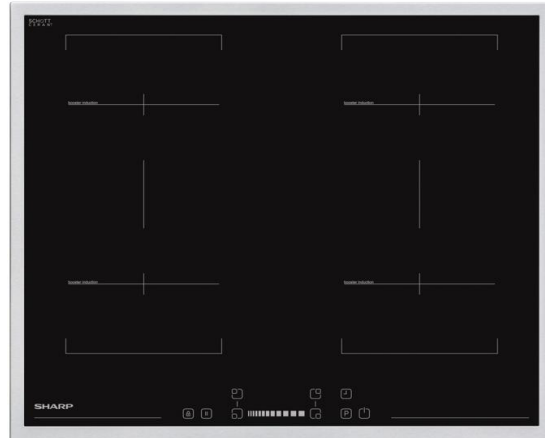

## Sharp Backofenset autark - Induktion

Typ / Modell: SET60DX19B6IX38F

Energieeffizienzindex pro Garraum (EEI):	94,1
Energieeffizienzklasse pro Garraum:	A
Energieverbrauch pro Zyklus	Konventionell: 0,87 kWh
	Umluft: 0,79 kWh
Zahl der Garräume:	1
Wärmequelle pro Garraum:	Elektro
Volumen des Garraums:	69 Liter
Länge Stromkabel:	1,4 m

### Ausstattungsmerkmale / technische Daten Backofen

Beheizungsarten:	8
Auftauen, Heißluft, Ober-/Unterhitze,	
Ober-/Unterhitze + Umluft, Pizzastufe, Grill,	
Doppelgrill, Doppelgrill + Umluft	
Backofeninnentür:	Doppelverglasung
Material / Farbe:	Glas / schwarz
Griff:	Edelstahl
Knöpfe:	Push-Pull , versenkbar
Besonderheiten:	
LED-Timer	vollprogrammierbar
Teleskopauszüge im Backraum	1 Paar
Emailliertes Backblech tief / flach:	1 / 1
Grillrost:	1
Größe des Geräts:	groß: 65 l ≤ Volumen
Luftschallemission:	49,2 dB(A)
Anschlusswert / Betriebsspannung:	3100 W / 220-240V - 50Hz

## Ausstattungsmerkmale / technische Daten Kochplatte

Leistung (W) / Durchmesser (mm) der Kochzonen:	1 x 1400-1800 W / 160 mm
	1 x 1400-1800 W / 160 mm
	1 x 1400-1800 W / 160 mm
	1 x 1400-1800 W / 160 mm
Bedienfeld:	Slider Touch-Control
Maximale Leistung:	7400 W
Eingangsspannung:	220-240V oder 400 V
Frequenz:	50 Hz
Timer:	ja
Restwärmeanzeige:	ja
Leistungsstärken je Kochfeld:	9 + Boost
Kindersicherung:	ja
Anschlusskabel ohne Stecker:	-
Automatische Sicherheitsabschaltung:	ja
Oberfläche:	SCHOTT CERAN®
Automatische Topferkennung:	ja
Bridge-Funktion:	ja
Spezialfunktionen:	Sieden; Frittieren; Warmhalten; Schmelzen