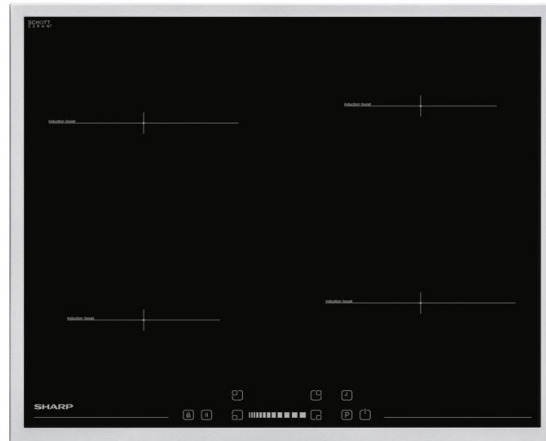

## Sharp Backofenset autark - Induktion

Typ / Modell: SET60DX19B6IX19F

Energieeffizienzindex pro Garraum (EEI):	94,1
Energieeffizienzklasse pro Garraum:	A
Energieverbrauch pro Zyklus	Konventionell: 0,87 kWh
	Umluft: 0,79 kWh
Zahl der Garräume:	1
Wärmequelle pro Garraum:	Elektro
Volumen des Garraums:	69 Liter
Länge Stromkabel:	1,4 m

### Ausstattungsmerkmale / technische Daten Backofen

Beheizungsarten:	8
Auftauen, Heißluft, Ober-/Unterhitze,	
Ober-/Unterhitze + Umluft, Pizzastufe, Grill,	
Doppelgrill, Doppelgrill + Umluft	
Backofeninnentür:	Doppelverglasung
Material / Farbe:	Glas / schwarz
Griff:	Edelstahl
Knöpfe:	Push-Pull , versenkbar
Besonderheiten:	
LED-Timer	vollprogrammierbar
Teleskopauszüge im Backraum	1 Paar
Beleuchtung:	ja
Emailliertes Backblech tief / flach:	1 / 1
Grillrost:	1
Größe des Geräts:	groß: 65 l ≤ Volumen
Luftschallemission:	49,2 dB(A)
Anschlusswert / Betriebsspannung:	3100 W / 220-240V - 50Hz

## Ausstattungsmerkmale / technische Daten

Leistung (W) / Durchmesser (mm) der Kochzonen:	1 x 1400-1800 W / 160 mm
	1 x 2100-2500 W / 210 mm
	1 x 1400-1800 W / 160 mm
	1 x 2100-2500 W / 210 mm
Bedienfeld:	Slider Touch-Control
Maximale Leistung:	7400 W
Eingangsspannung:	220-240V oder 400 V
Frequenz:	50 Hz
Timer:	ja
Restwärmeanzeige:	ja
Leistungsstärken je Kochfeld:	9 + Boost
Kindersicherung:	ja
Anschlusskabel ohne Stecker:	-
Automatische Sicherheitsabschaltung:	ja
Oberfläche:	SCHOTT CERAN®
Automatische Topferkennung:	ja
Spezialfunktionen:	Sieden; Frittieren; Warmhalten; Schmelzen