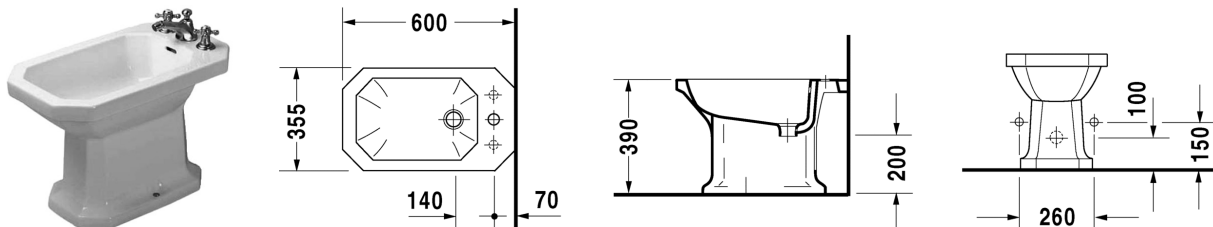

Stand-Bidet # 026710..00

|< 355 mm >|

Stand-Bidet	Größe	Gewicht	Bestellnummer
mit Überlauf, mit Hahnlochbank			
Farben			
00 Weiss			
Variante			
mit Hahnlochbank, mit Überlauf	355 x 600 mm	23,800 kg	026710..00
Sanitärkeramiken mit der speziellen WonderGliss Oberflächen Ausführung bleiben sauber und gut aussehend für eine lange Zeit. Wenn Sie WonderGliss bestellen fügen Sie bitte eine "1" als elfte Ziffer zur Bestellnummer hinzu.			
Zubehör			
Befestigung für Stand-Bidet, Stand-WC und Halbsäule, Abdeckkappen weiss und chrom	Ø 6 x 70 mm	0,400 kg	006701
Ausschreibungstext			
DURAVIT 1930 Stand-Bidet mit Überlauf aus Sanitärkeramik bodenstehend mit Hahnlochbank für Einloch- optional Dreilocharmatur. Oktogonale Form. Außen glatte geschlossene Form. Abmessungen (BxTxH)355x600x390mm. Weiß. Best.Nr. 0267100000			