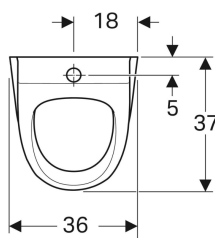

Geberit Renova Urinal Zulauf von oben, Abgang nach hinten oder unten

Beispielbild

Verwendungszwecke

- Für Urinalinstallationen mit Zulauf von oben und Abgang nach hinten oder unten
- Für AP-Urinalsteuerungen
- Zum Betrieb mit automatischer, wassersparender Spülung

Eigenschaften

- Wandhängend
- Mit Spülrand

- Geruchsverschluss verdeckt
- Verdeckte Befestigung

Technische Daten

Werkstoff | Sanitärkeramik

Zusätzlich zu bestellen

- Urinalgeruchsverschluss
- Geberit Befestigungsmaterial für Urinal, Kerafix

Art.-Nr.	Farbe / Oberfläche	B	H	T	Zulauf	Abgang	VEVE1
235200000	weiß	36 cm	61 cm	37 cm	oben	nach hinten oder nach unten	1 St.
235200600	weiß / KeraTect	36 cm	61 cm	37 cm	oben	nach hinten oder nach unten	1 St.