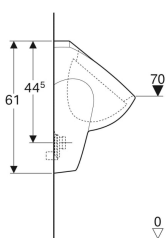

Geberit Renova Urinal Zulauf von oben, Abgang nach hinten oder unten

Beispielbild

Verwendungszwecke

- Für Urinalinstallationen mit Zulauf von oben und Abgang nach hinten oder unten
- Für AP-Urinalsteuerungen
- Zum Betrieb mit automatischer, wassersparender Spülung

Eigenschaften

- Wandhängend
- Mit Spülrand

- Geruchsverschluss verdeckt
- Verdeckte Befestigung

Technische Daten

Werkstoff | Sanitärkeramik

Zusätzlich zu bestellen

- Urinalgeruchsverschluss
- Geberit Befestigungsmaterial für Urinal, Kerafix

Art.-Nr.	Farbe / Oberfläche	B	H	T	Zulauf	Abgang	VEVE1
235200000	weiß	36 cm	61 cm	37 cm	oben	nach hinten oder nach unten	1 St.
235200600	weiß / KeraTect	36 cm	61 cm	37 cm	oben	nach hinten oder nach unten	1 St.