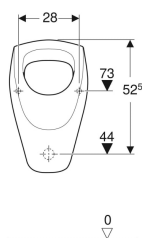

Geberit Renova Urinal Zulauf von oben, Abgang nach hinten oder unten

Beispielbild

Verwendungszwecke

- Für Urinalinstallationen mit Zulauf von oben und Abgang nach hinten oder unten
- Für AP-Urinalsteuerungen
- Zum Betrieb mit automatischer, wassersparender Spülung

Eigenschaften

- Wandhängend
- Mit Spülrand

- Geruchsverschluss verdeckt
- Verdeckte Befestigung

Technische Daten

Werkstoff | Sanitärkeramik

Zusätzlich zu bestellen

- Urinalgeruchsverschluss
- Geberit Befestigungsmaterial für Urinal, Kerafix

Art.-Nr.	Farbe / Oberfläche	B	H	T	Zulauf	Abgang	VEVE1
235200000	weiß	36 cm	61 cm	37 cm	oben	nach hinten oder nach unten	1 St.
235200600	weiß / KeraTect	36 cm	61 cm	37 cm	oben	nach hinten oder nach unten	1 St.