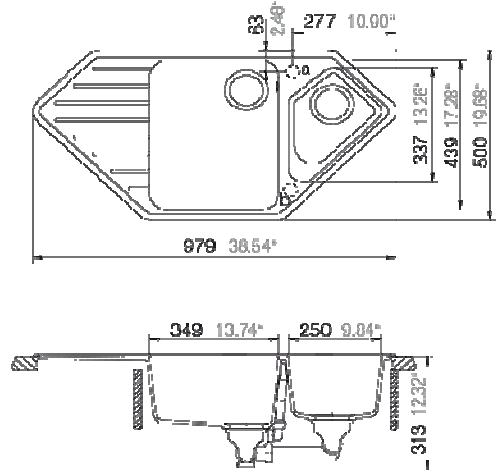

**respekta by Schock Cristalite Granit Einbauspüle 1 Becken**

**Memphis 98 x 50**

- Einbauspüle mit Abtropffläche
- Für Spülenunterschranke ab 90 cm
- Hahnlöcher nicht durchgestoßen
- Verbundmaterial bestehend aus 80% Quarzsand und 5% Additiven
- 15 % Kunstharz
- temperaturbeständig bis 180°C
- Hohe Stoßfestigkeit
- Hohe Resistenz bei aggressiven Chemikalien
- UV-beständig
- Leicht zu reinigende Oberfläche
- deutsche Produktion
- in folgenden Farben lieferbar: Weiß, Schwarz, Grau, Beige
- Maße Spülbecken 43,9 x 34,9 cm, Beckentiefe: ca. 20,3 cm
- 33,7 x 25,0 cm, Beckentiefe: ca. 17,8 cm
- reversibel einbaubar
- Ablauf mit Siebkorb 90 mm
- mit Ab- und Überlaufgarnitur
- inkl. Fixierklemmen und Drehexcenter
- Einzel kartonverpackt

**Abmessungen:**

- H x B x T in cm / kg: ca. 20,8 x 98 x 50 / 20,0
- mit Verpackung: ca. 29,2 x 116 x 57 / 25,14

<b>EAN-Code Memphis 98x50 weiß:</b>	4260515337893
<b>EAN-Code Memphis 98x50 schwarz:</b>	4260515337909
<b>EAN-Code Memphis 98x50 grau:</b>	4260515337916
<b>EAN-Code Memphis 98x50 beige:</b>	4260515337923