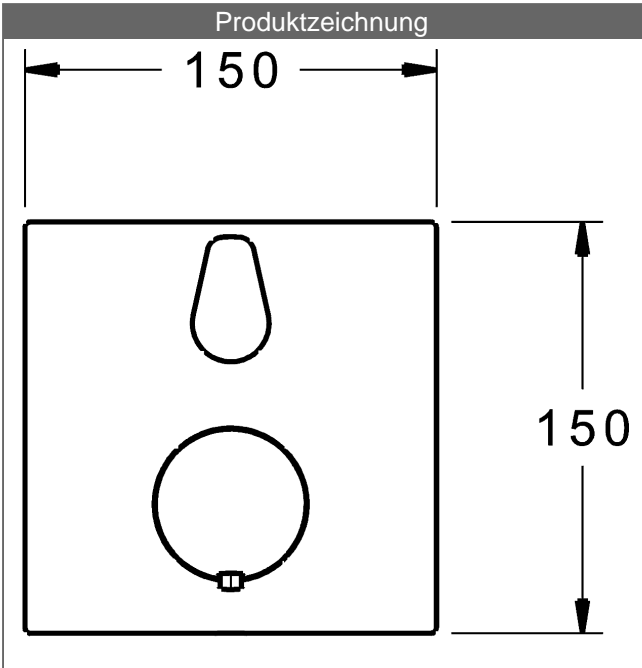

PA-IX 28854/IDD

Durchflussmenge: 22/22 l/min (Auslauf/Brause), gemessen bei 3 bar Fließdruck

- Funktionseinheit bestehend aus:
- Befestigung der Funktionseinheit mit 4 Schrauben
- Rückflussverhinderer
- Schalldämpfer
- Sicherungseinrichtung Typ HD nach DIN EN 15096 (h > 250 mm)
- (-) Absicherung Wanneneinlauf unterhalb des Wannenrandes im häuslichen Bereich
- Dekorset bestehend aus:
- Temperaturwahlgriff mit Sicherheitssperre bei 38 °C
- Hülse und Wandrosette
- Rosette quadratisch, 150x150mm
- Rosette, verdrehsicher
- BLUECLICK Rosettenträger zur einfachen Montage
- BLUESWITCH manuelle, keramische Umstellung Wanne/Brause
- (-) für druckunabhängige Funktion
- BLUETUNE Ausrichtung der Rosette nach Einbau von $\pm 3,5^\circ$ möglich
- DVGW in Vorbereitung

HANSA 3.4 Thermostat-Regelteil ohne Absperrung

Produktnummer: 59914114

Anzahl in Stückliste: 1

(-) Schmutzfangsiebe

(-) Wachs-Dehnstoffelement

(-) nicht steigende Spindel

Variante	Art.-Nr.	
verchromt	81143562	

passend zu Einbaukörper 8000 / 8001

Produktbild

Produktzeichnung

Produktzeichnung

Produktzeichnung

Zugehörige Produkte

Produktbild:	Beschreibung:	Artikelnummer:
	<p>HANSABUEBOX Grundeinheit Unterputz-Einbaukörper</p> <p>ohne Vorabspernung</p>	<p>80000000</p>
	<p>HANSABUEBOX Grundeinheit Unterputz-Einbaukörper</p> <p>mit Vorabspernung</p>	<p>80010000</p>