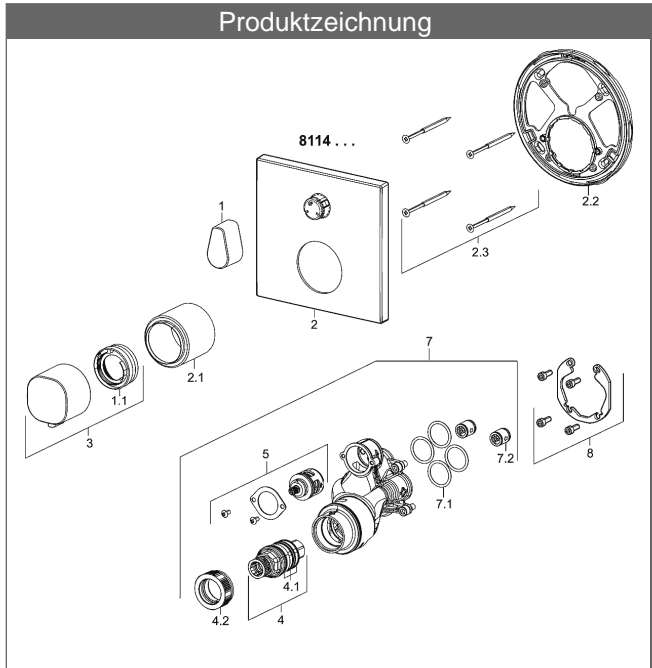

Beschreibung

HANSALIVING Fertigmontageset mit Funktionseinheit
Wannen-Thermostat-Batterie, DN 15 (G 1/2)
mit Sicherungseinrichtung
passend zu HANSABLUEBOX Einbaukörper
mit integrierter keramischer Mengenregulierung
schraubenlose Rosette
Funktionseinheit mit BLUESWITCH Umstellung und Absperrung

PA-IX 28854/IDD

Durchflussmenge: 22/22 l/min (Auslauf/Brause), gemessen bei 3 bar Fließdruck

- Funktionseinheit bestehend aus:
- Befestigung der Funktionseinheit mit 4 Schrauben
- Rückflussverhinderer
- Schalldämpfer
- Sicherungseinrichtung Typ HD nach DIN EN 15096 (h > 250 mm)
- (-) Absicherung Wanneneinlauf unterhalb des Wannenrandes im häuslichen Bereich
- Dekorset bestehend aus:
- Temperaturwahlgriff mit Sicherheitssperre bei 38 °C
- Hülse und Wandrosette
- Rosette quadratisch, 150x150mm
- Rosette, verdrehsicher
- BLUECLICK Rosettenträger zur einfachen Montage
- BLUESWITCH manuelle, keramische Umstellung Wanne/Brause
- (-) für druckunabhängige Funktion
- BLUETUNE Ausrichtung der Rosette nach Einbau von $\pm 3,5^\circ$ möglich
- DVGW in Vorbereitung

HANSA 3.4 Thermostat-Regelteil ohne Absperrung

Produktnummer: 59914114

Anzahl in Stückliste: 1

(-) Schmutzfangsiebe

(-) Wachs-Dehnstoffelement

(-) nicht steigende Spindel

Variante	Art.-Nr.	
verchromt	81143562	

passend zu Einbaukörper 8000 / 8001

Produktbild

Produktzeichnung

Produktzeichnung

Produktzeichnung

Zugehörige Produkte

Produktbild:	Beschreibung:	Artikelnummer:
	<p>HANSABUEBOX Grundeinheit Unterputz-Einbaukörper</p> <p>ohne Vorabspernung</p>	<p>80000000</p>
	<p>HANSABUEBOX Grundeinheit Unterputz-Einbaukörper</p> <p>mit Vorabspernung</p>	<p>80010000</p>