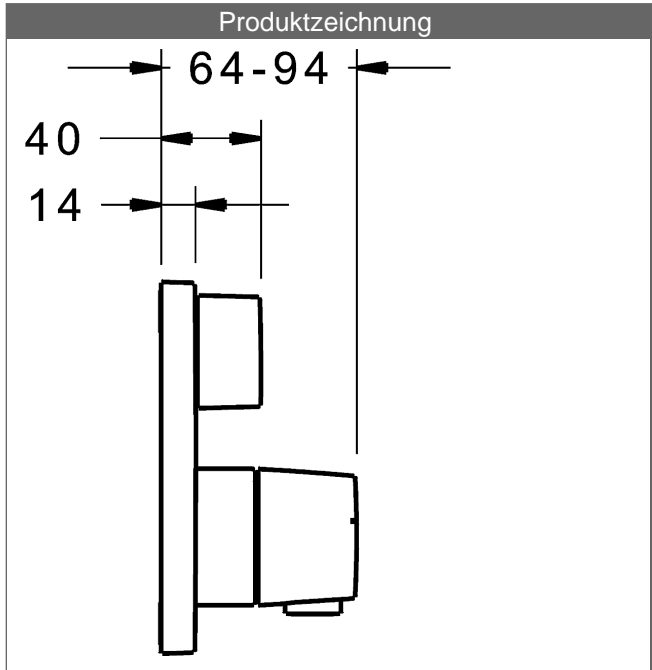

PA-IX 28854/IDD

Durchflussmenge: 22/22 l/min (Auslauf/Brause), gemessen bei 3 bar Fließdruck

- Funktionseinheit bestehend aus:
- Befestigung der Funktionseinheit mit 4 Schrauben
- Rückflussverhinderer
- Schalldämpfer
- Sicherungseinrichtung Typ HD nach DIN EN 15096 (h > 250 mm)
- (-) Absicherung Wanneneinlauf unterhalb des Wannenrandes im häuslichen Bereich
- Dekorset bestehend aus:
- Temperaturwahlgriff mit Sicherheitssperre bei 38 °C
- Hülse und Wandrosette
- Rosette quadratisch, 150x150mm
- Rosette, verdrehsicher
- BLUECLICK Rosettenträger zur einfachen Montage
- BLUESWITCH manuelle, keramische Umstellung Wanne/Brause
- (-) für druckunabhängige Funktion
- BLUETUNE Ausrichtung der Rosette nach Einbau von $\pm 3,5^\circ$ möglich
- DVGW in Vorbereitung

HANSA 3.4 Thermostat-Regelteil ohne Absperrung

Produktnummer: 59914114

Anzahl in Stückliste: 1

(-) Schmutzfangsiebe

(-) Wachs-Dehnstoffelement

(-) nicht steigende Spindel

Variante	Art.-Nr.	
verchromt	81143562	

passend zu Einbaukörper 8000 / 8001

Produktbild

Produktzeichnung

Produktzeichnung

Produktzeichnung

Zugehörige Produkte

Produktbild:	Beschreibung:	Artikelnummer:
	<p>HANSABUEBOX Grundeinheit Unterputz-Einbaukörper</p> <p>ohne Vorabspernung</p>	<p>80000000</p>
	<p>HANSABUEBOX Grundeinheit Unterputz-Einbaukörper</p> <p>mit Vorabspernung</p>	<p>80010000</p>