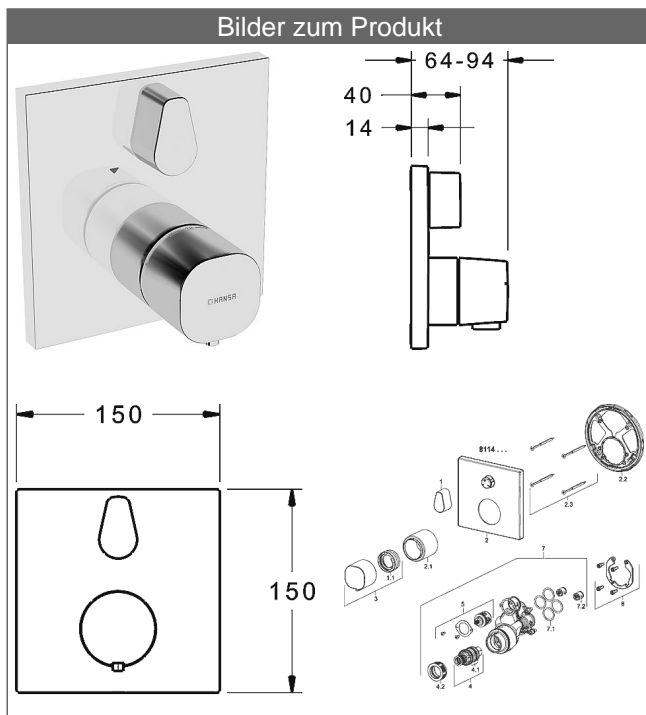

**HANSALIVING Fertigmontageset mit Funktionseinheit
Wannen-Thermostat-Batterie, DN 15 (G 1/2)
mit Sicherungseinrichtung
passend zu HANSABLUEBOX Einbaukörper
mit integrierter keramischer Mengenregulierung
schraubenlose Rosette
Funktionseinheit mit BLUESWITCH Umstellung und Absperrung**

Beschreibung

HANSALIVING Fertigmontageset mit Funktionseinheit
Wannen-Thermostat-Batterie, DN 15 (G 1/2)
mit Sicherungseinrichtung
passend zu HANSABLUEBOX Einbaukörper
mit integrierter keramischer Mengenregulierung
schraubenlose Rosette
Funktionseinheit mit BLUESWITCH Umstellung und Absperrung

PA-IX 28854/IDD

Durchflussmenge: 22/22 l/min (Auslauf/Brause), gemessen bei 3 bar Fließdruck

- Funktionseinheit bestehend aus:
- Befestigung der Funktionseinheit mit 4 Schrauben
- Rückflussverhinderer
- Schalldämpfer
- Sicherungseinrichtung Typ HD nach DIN EN 15096 (h > 250 mm)
- (-) Absicherung Wanneneinlauf unterhalb des Wannenrandes im häuslichen Bereich
- Dekorset bestehend aus:
- Temperaturwahlgriff mit Sicherheitssperre bei 38 °C
- Hülse und Wandrosette
- Rosette quadratisch, 150x150mm
- Rosette, verdrehsicher
- BLUECLICK Rosettenträger zur einfachen Montage
- BLUESWITCH manuelle, keramische Umstellung Wanne/Brause
- (-) für druckunabhängige Funktion
- BLUETUNE Ausrichtung der Rosette nach Einbau von $\pm 3,5^\circ$ möglich
- DVGW in Vorbereitung

HANSA 3.4 Thermostat-Regelteil ohne Absperrung

Produktnummer: 59914114

Anzahl in Stückliste: 1

(-) Schmutzfangsiebe

(-) Wachs-Dehnstoffelement

(-) nicht steigende Spindel

Variante	Art.-Nr.	
verchromt	81143562	