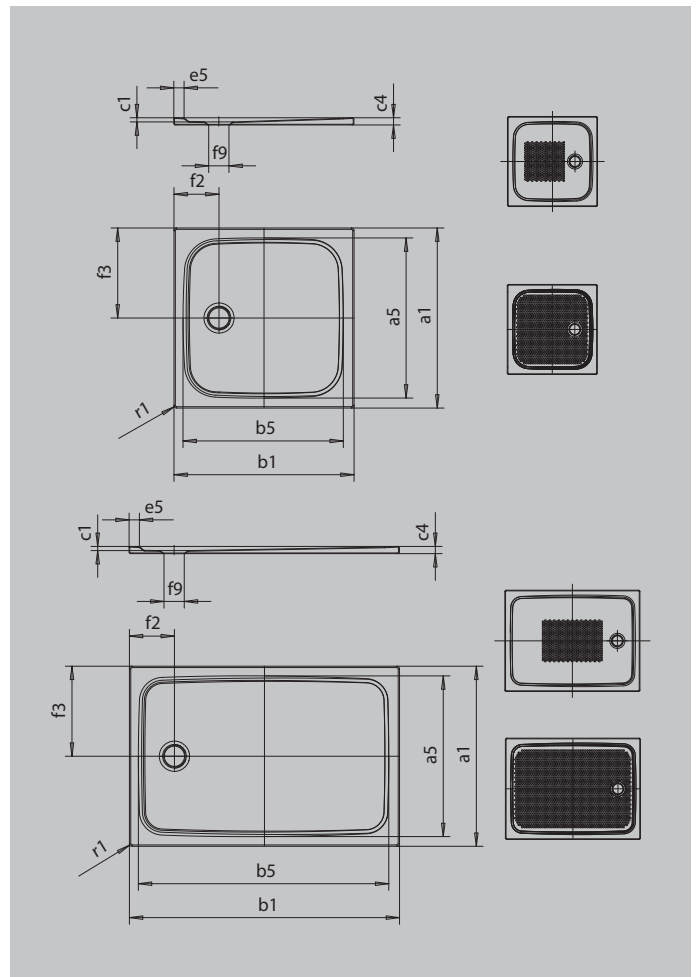

CAYONOPLAN

- bodenebene Dusche
- klassisches Design mit umlaufender Prägung
- Perfect Match zur CAYONO Modellfamilie
- großzügige Standfläche durch seitlichen Ablauf
- aus KALDEWEI Stahl-Email

Abbildung ähnlich

Modell	Gesamt-Aufbauhöhe		Bauhöhe	
	2253	2260	2253	2260
KA 90	98	98	81	81
KA 90 extraflach	87	87	70	70
KA 90 senkrecht	49	49	81	81
KA 90 ultraflach	78	78	61	61

SECURE⁺

Modell	2253	2260
Äußere Länge	a ₁ 750	700 mm
Innere Länge	a ₅ 640	590 mm
Äußere Breite	b ₁ 900	1200 mm
Innere Breite	b ₅ 790	1090 mm
Tiefe Innen	c ₁ 18	18 mm
Randhöhe	c ₄ 32	32 mm
Randbreite	e ₅ 50	50 mm
Durchmesser Ablaufloch	f ₉ Ø 90	Ø 90 mm
Abstand Wannrand bis Mitte Ablaufloch	f ₂ ; f ₃ 200; 375	200; 350 mm
Äußerer Radius	r ₁ 12	12 mm
Nettogewicht	18	23 kg
Antislip	355 x 355	375 x 535 mm
Vollantislip	575 x 735	495 x 1035 mm
SECURE PLUS	Vollflächig	Vollflächig