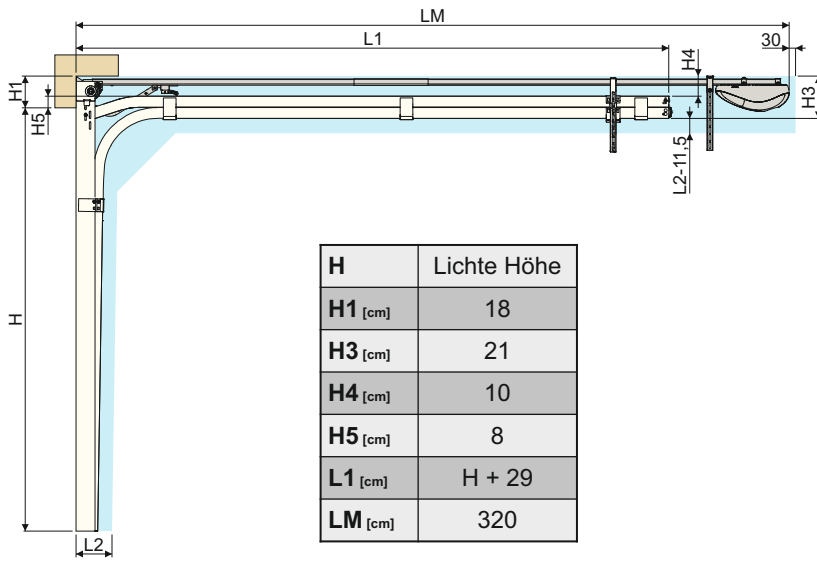

SEKTIONALTORE ECO-TOR

**LIKE IT PRO
(MR2)**

JAHR 2019

SEKTIONALTORE SPRO - ECO-TOR

DOPPEL SCHIENE

SEITENLEIBUNG

Im Öffnungszustand nimmt das Bodenpaneel 2-3 cm der lichten Höhe ein. Seilhalterung, Seitenscharniere, Innengriff und Innenverriegelung können bis 8.5-9 cm einnehmen.

Maße

Höhe [cm]	212,5
Breite [cm]	250
Min. Seitenleibung [cm]	10
Min. Torsturz (Manuellbetrieb) [cm]	18
Min. Torsturz (Automatikbetrieb) [cm]	18
Einschubtiefe (Manuellbetrieb) [cm]	Höhe + 29
Einschubtiefe (Automatikbetrieb) [cm]	320
Lichte Durchfahrt [cm]	Lichte Höhe - 2
Betrieb	Manuell- und Automatikbetrieb
Anz. Federzyklen	15000 Zyklen mindestens; Erwartete Zyklenanzahl: 25000