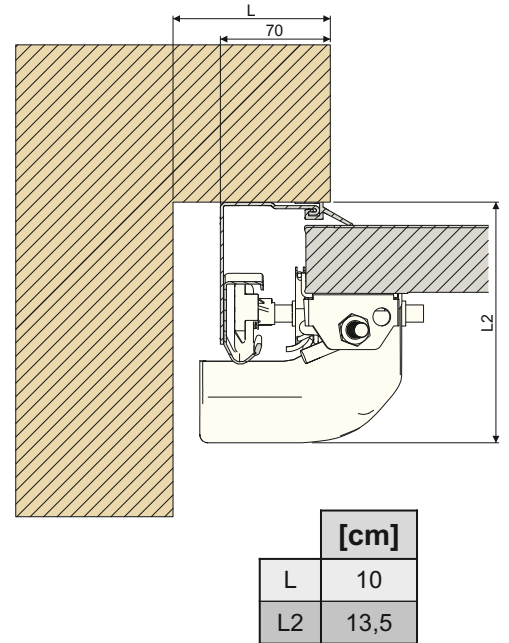

SEKTIONALTORE ECO-TOR

**LIKE IT PRO
(MR2)**

JAHR 2019

SEKTIONALTORE SPRO - ECO-TOR

DOPPEL SCHIENE

SEITENLEIBUNG

Im Öffnungszustand nimmt das Bodenpaneel 2-3 cm der lichten Höhe ein. Seilhalterung, Seitenscharniere, Innengriff und Innenverriegelung können bis 8.5-9 cm einnehmen.

Maße

Höhe [cm]	212,5
Breite [cm]	250
Min. Seitenleibung [cm]	10
Min. Torsturz (Manuellbetrieb) [cm]	18
Min. Torsturz (Automatikbetrieb) [cm]	18
Einschubtiefe (Manuellbetrieb) [cm]	Höhe + 29
Einschubtiefe (Automatikbetrieb) [cm]	320
Lichte Durchfahrt [cm]	Lichte Höhe - 2
Betrieb	Manuell- und Automatikbetrieb
Anz. Federzyklen	15000 Zyklen mindestens; Erwartete Zyklenanzahl: 25000