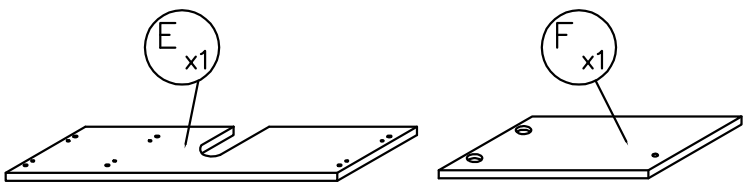

Montageanleitung

DE

VINTAGE

AM-TVA-604-00

Astor Marek Plewa, Leśna 2 89-200 Kowalewo Polen

 01 x12	 02 x12	 03 x12	 04 x8	 05 x2	 06 x2	 4,0 x 13 07 x12
 08 x4	 M4x10 mm 09 x4	 10 x3	 4,0 x 27 11 x3	 12 x4	 3,5 x 16 13 x16	 L=500 mm 14 x1
				 GLUE 15 x1	 16 x16	 16 x10