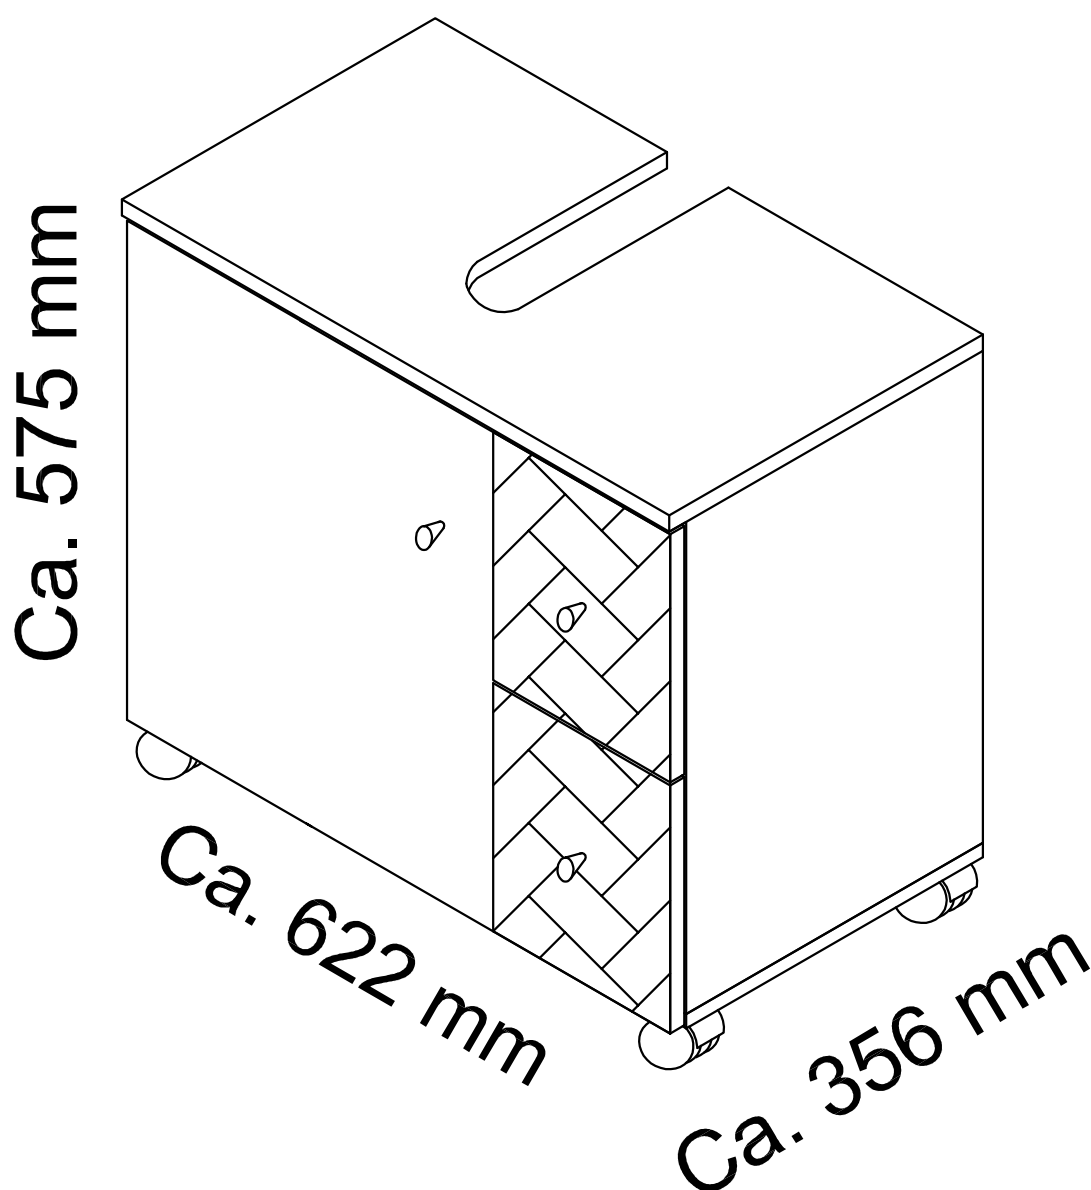

Montageanleitung

DE

VINTAGE

AM-TVA-604-00

Astor Marek Plewa, Leśna 2 89-200 Kowalewo Polen

 01 x12	 02 x12	 03 x12	 04 x8	 05 x2	 06 x2	 4,0 x 13 07 x12
 08 x4	 M4x10 mm 09 x4	 10 x3	 4,0 x 27 11 x3	 12 x4	 3,5 x 16 13 x16	 L=500 mm 14 x1
				 GLUE 15 x1	 16 x16	 16 x10

1.

2.

3.

4.