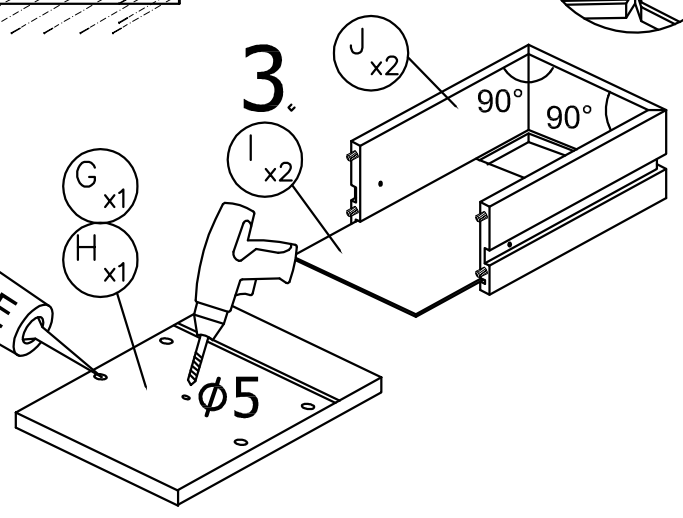

Montageanleitung

DE

VINTAGE

AM-TVA-604-00

Astor Marek Plewa, Leśna 2 89-200 Kowalewo Polen

 01 x12	 02 x12	 03 x12	 04 x8	 05 x2	 06 x2	 4,0 x 13 07 x12
 08 x4	 M4x10 mm 09 x4	 10 x3	 4,0 x 27 11 x3	 12 x4	 3,5 x 16 13 x16	 L=500 mm 14 x1
				 GLUE 15 x1	 16 x16	 16 x10

1.

2.

3.

4.