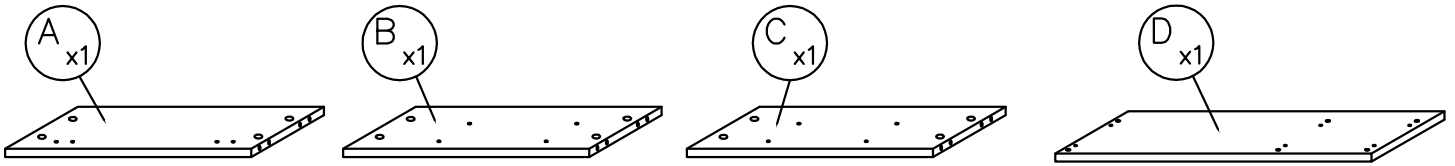

Montageanleitung

DE

VINTAGE

AM-TVA-604-00

Astor Marek Plewa, Leśna 2 89-200 Kowalewo Polen

 01 x12	 02 x12	 03 x12	 04 x8	 05 x2	 06 x2	 4,0 x 13 07 x12
 08 x4	 M4x10 mm 09 x4	 10 x3	 4,0 x 27 11 x3	 12 x4	 3,5 x 16 13 x16	 L=500 mm 14 x1
				 GLUE 15 x1	 16 x16	 16 x10