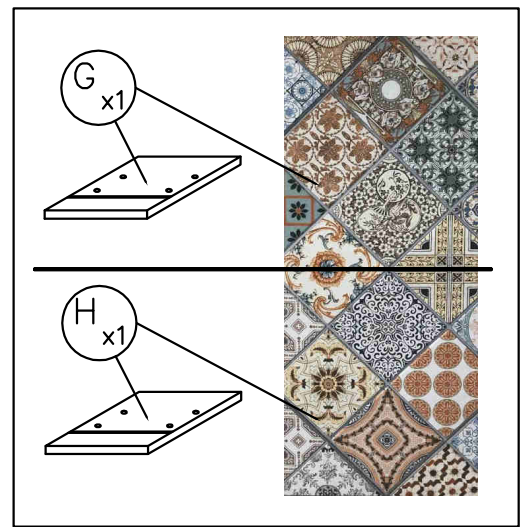

Montageanleitung

DE

VINTAGE

AM-TVA-604-00

Astor Marek Plewa, Leśna 2 89-200 Kowalewo Polen

 01 x12	 02 x12	 03 x12	 04 x8	 05 x2	 06 x2	 4,0 x 13 07 x12
 08 x4	 M4x10 mm 09 x4	 10 x3	 4,0 x 27 11 x3	 12 x4	 3,5 x 16 13 x16	 L=500 mm 14 x1
				 GLUE 15 x1	 16 x16	 16 x10

1.

2.

3.

4.