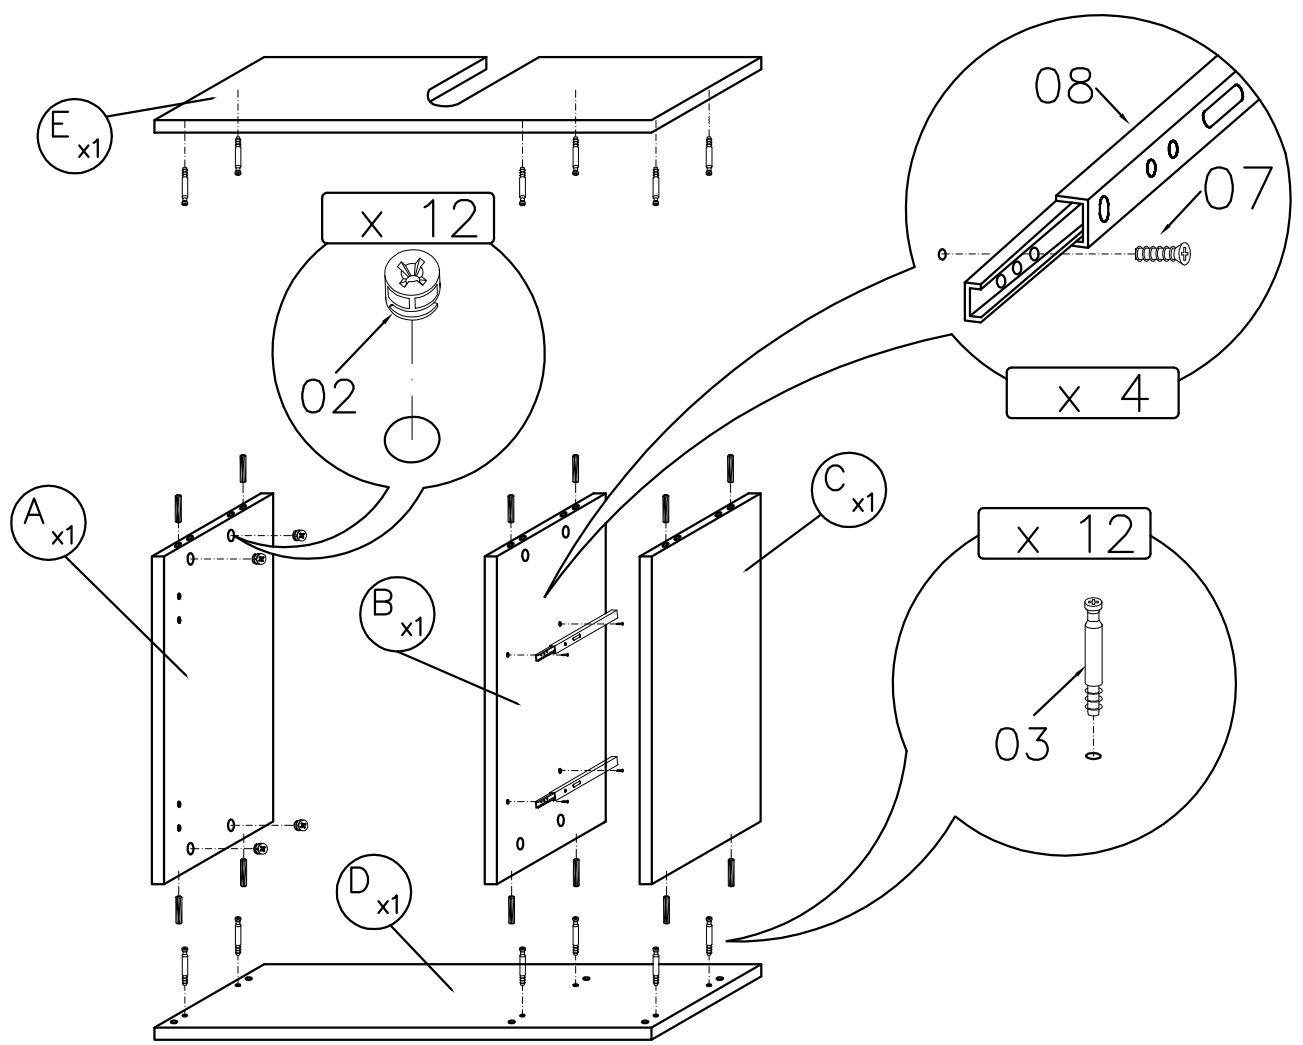

Montageanleitung

DE

VINTAGE

AM-TVA-604-00

Astor Marek Plewa, Leśna 2 89-200 Kowalewo Polen

 01 x12	 02 x12	 03 x12	 04 x8	 05 x2	 06 x2	 4,0 x 13 07 x12
 08 x4	 M4x10 mm 09 x4	 10 x3	 4,0 x 27 11 x3	 12 x4	 3,5 x 16 13 x16	 L=500 mm 14 x1
				 GLUE 15 x1	 16 x16	 16 x10

1.

2.

3.

4.