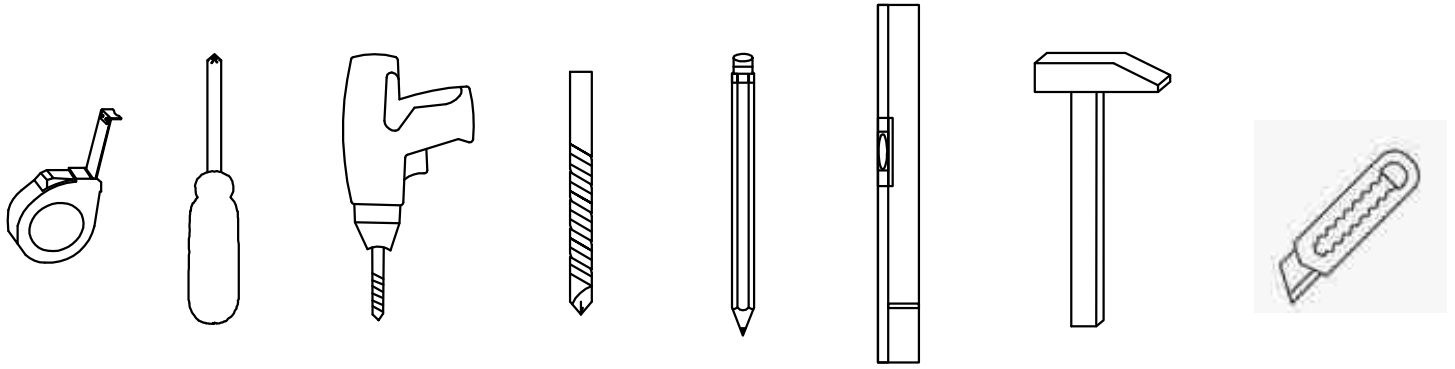

Montageanleitung

DE

VINTAGE

AM-TVA-604-00

Astor Marek Plewa, Leśna 2 89-200 Kowalewo Polen

 01 x12	 02 x12	 03 x12	 04 x8	 05 x2	 06 x2	 4,0 x 13 07 x12
 08 x4	 M4x10 mm 09 x4	 10 x3	 4,0 x 27 11 x3	 12 x4	 3,5 x 16 13 x16	 L=500 mm 14 x1
				 GLUE 15 x1	 16 x16	 16 x10