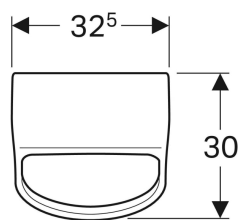

**Geberit Renova Plan Urinal wasserlos, Abgang nach hinten**

Beispielbild

**Verwendungszwecke**

- Für Urinalinstallationen mit Abgang nach hinten
- Zum wasserlosen Betrieb

**Eigenschaften**

- Wandhängend
- Spülrandlos
- Ablauf verdeckt
- Verdeckte Befestigung

**Technische Daten**

Werkstoff | Sanitärkeramik

**Lieferumfang**

- Befestigungsmaterial für Urinal
- Ablaufgarnitur

**Zusätzlich zu bestellen**

- Geberit Ablaufset für Hybrid- und wasserlose Urinale

Art.-Nr.	Farbe / Oberfläche	B	H	T	Abgang	VEVE1
235170000	weiß	32.5 cm	60 cm	30 cm	nach hinten	1 St.
235170600	weiß / KeraTect	32.5 cm	60 cm	30 cm	nach hinten	1 St.