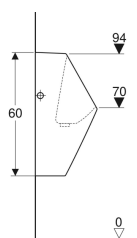

**Geberit Renova Plan Urinal wasserlos, Abgang nach hinten**

Beispielbild

**Verwendungszwecke**

- Für Urinalinstallationen mit Abgang nach hinten
- Zum wasserlosen Betrieb

**Eigenschaften**

- Wandhängend
- Spülrandlos
- Ablauf verdeckt
- Verdeckte Befestigung

**Technische Daten**

Werkstoff | Sanitärkeramik

**Lieferumfang**

- Befestigungsmaterial für Urinal
- Ablaufgarnitur

**Zusätzlich zu bestellen**

- Geberit Ablaufset für Hybrid- und wasserlose Urinale

Art.-Nr.	Farbe / Oberfläche	B	H	T	Abgang	VEVE1
235170000	weiß	32.5 cm	60 cm	30 cm	nach hinten	1 St.
235170600	weiß / KeraTect	32.5 cm	60 cm	30 cm	nach hinten	1 St.