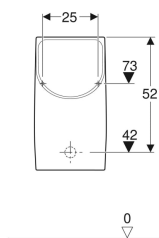

**Geberit Renova Plan Urinal wasserlos, Abgang nach hinten**

Beispielbild

**Verwendungszwecke**

- Für Urinalinstallationen mit Abgang nach hinten
- Zum wasserlosen Betrieb

**Eigenschaften**

- Wandhängend
- Spülrandlos
- Ablauf verdeckt
- Verdeckte Befestigung

**Technische Daten**

Werkstoff | Sanitärkeramik

**Lieferumfang**

- Befestigungsmaterial für Urinal
- Ablaufgarnitur

**Zusätzlich zu bestellen**

- Geberit Ablaufset für Hybrid- und wasserlose Urinale

Art.-Nr.	Farbe / Oberfläche	B	H	T	Abgang	VEVE1
235170000	weiß	32.5 cm	60 cm	30 cm	nach hinten	1 St.
235170600	weiß / KeraTect	32.5 cm	60 cm	30 cm	nach hinten	1 St.