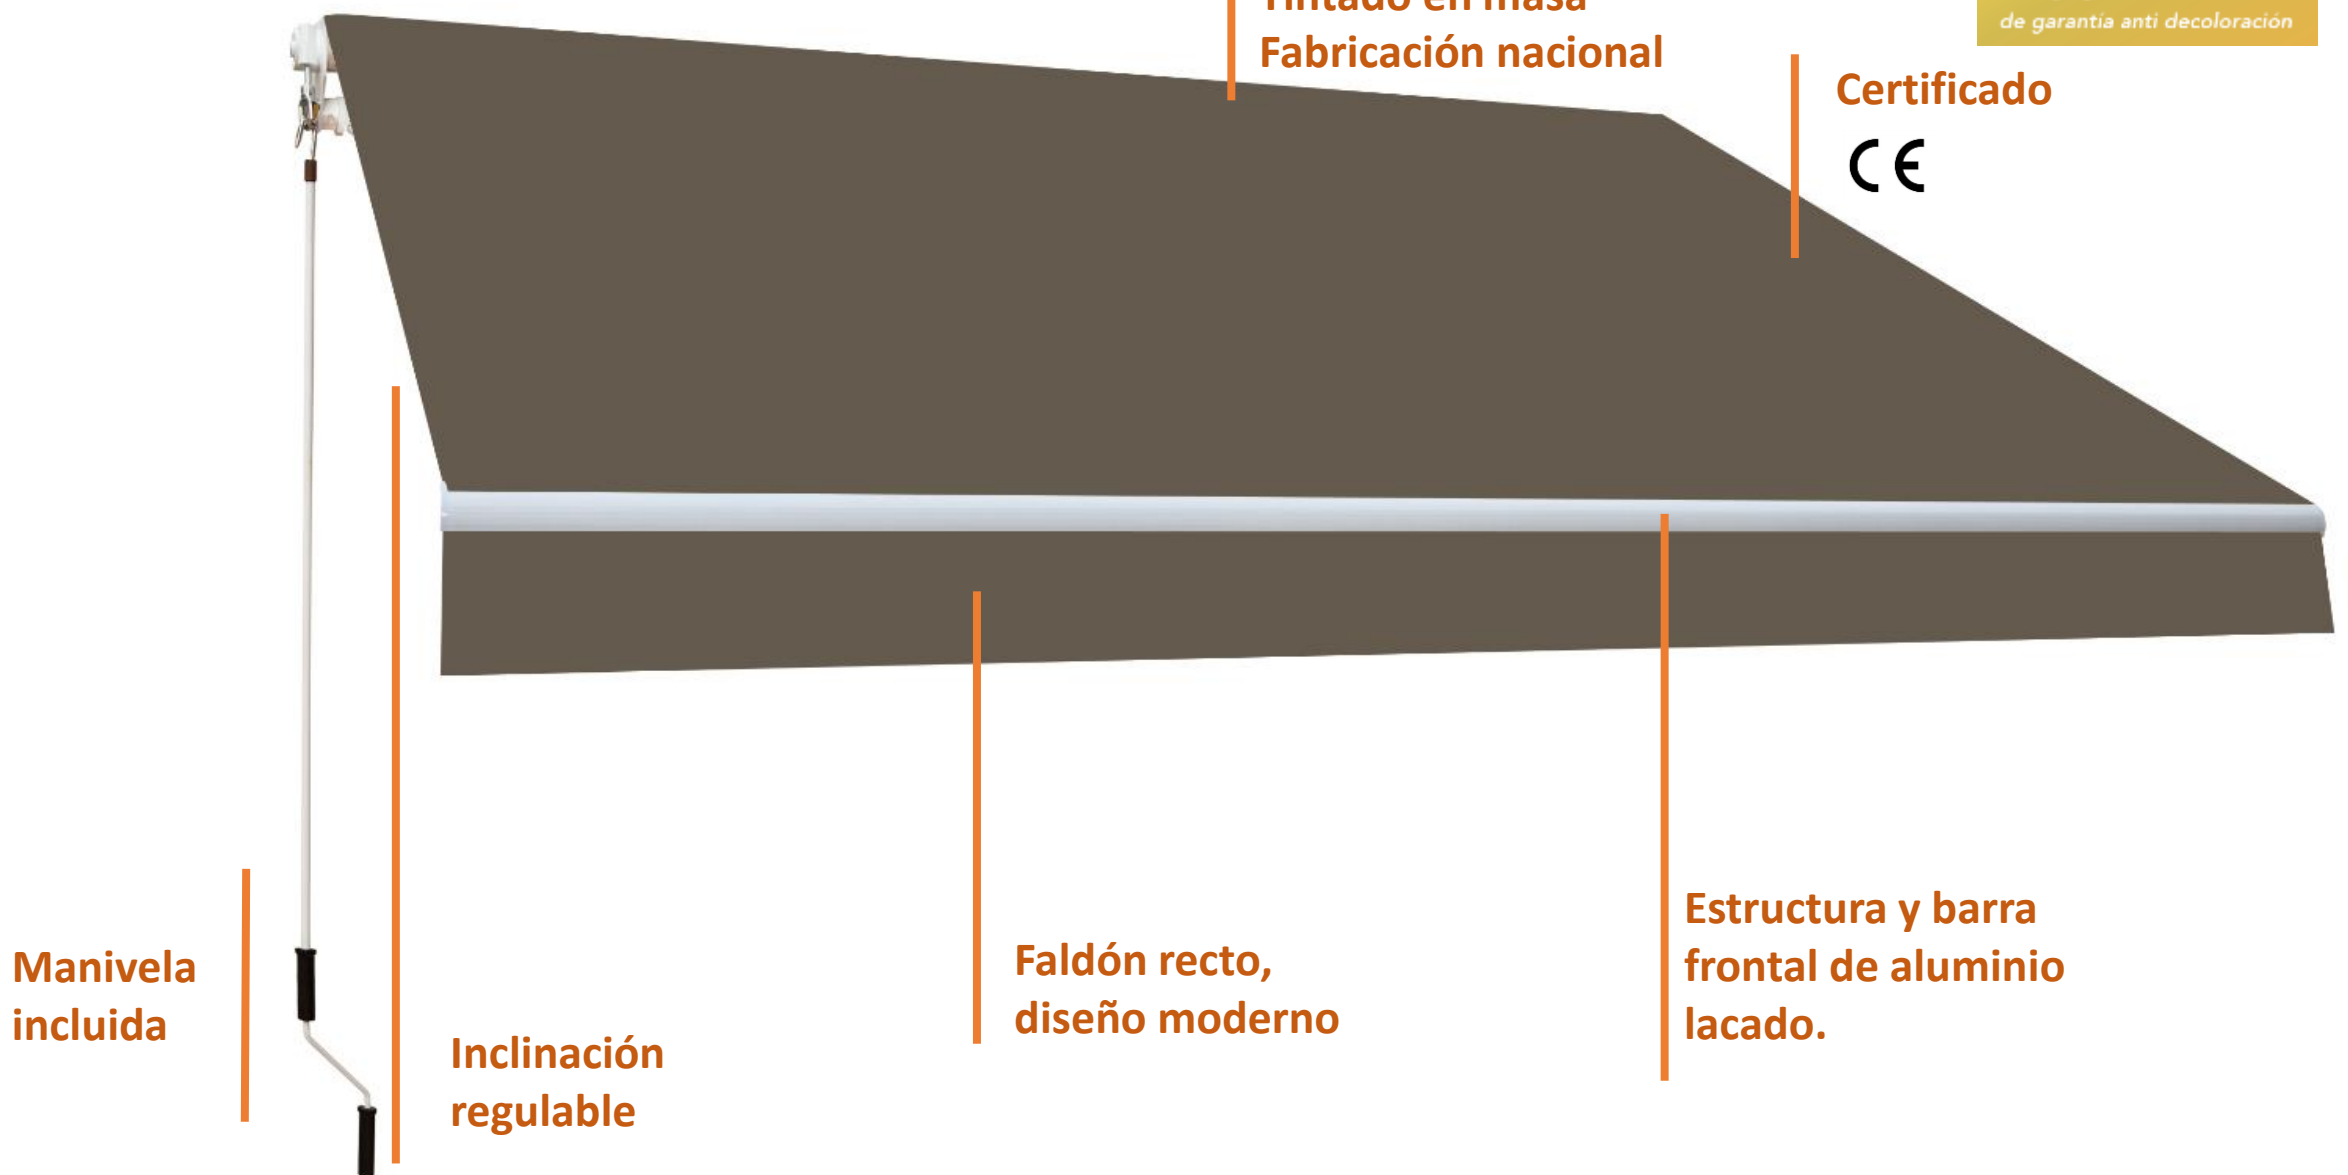

Smartsun Original

## TOLDO SMARTSUN CLASSIC 4X2,5 m COLOR TOPO

Con el toldo Smartsun Classic hemos creado un producto con todas aquellas características esenciales para conseguir la mejor sombra, dotado de gran resistencia, y con una amplia variedad de colores. Al emplear materiales como el aluminio se atribuye al toldo una mayor ligereza, lo cual somete a menores tensiones los anclajes que lo sujetan, facilitando el transporte, la manipulación y desde luego el montaje. En este concepto de toldo presentamos diseños atemporales y modernos adaptados a todos los gustos. Escoge tu medida y color y empieza a disfrutar de tu espacio de sombra

### CARACTERÍSTICAS

- Lona acrílica 300 gr/m<sup>2</sup> con recubrimiento UV, tintado en masa, fabricación nacional y con 10 años de garantía contra la decoloración
- Faldón recto.
- Tubo de enrollado de aluminio 60 Ø mm
- Barra torsión de acero: 35x35 mm
- Barra frontal de aluminio 37x29 mm
- Brazos de aluminio: 50x30/40x20 mm
- Incluye 3 soportes a pared
- Incluye manivela
- Toldo inclinable en regulación
- Garantía 2 años

### MEDIDA (ancho x fondo)

- 3,95x2 m