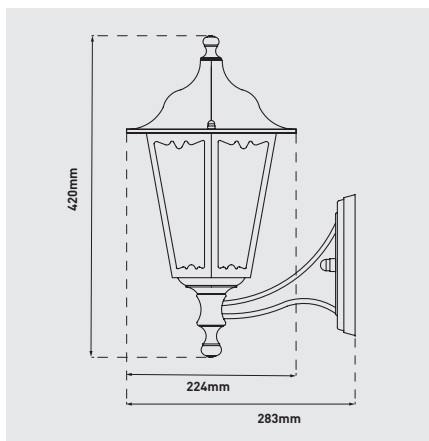

APLIQUE ASCENDENTE DECORATIVO EXTERIOR

6 PANELES

- Cuerpo de aluminio fundido y paneles de cristal
- Grado de protección IP44
- Portalámparas E27 (lámpara no incluida)
- Potencia máxima de lámpara 100W
- Fácil instalación y reemplazo de lámpara

CAT NO.	BASE	POTENCIA MÁXIMA	ACABADO
LEXDCLL6BB-ES	E27	100W	NEGRO
LEXDCLL6BW-ES	E27	100W	BLANCO

LUCECO

Esta luminaria es compatible con bombillas de las clases energéticas:

874/2012

STANDARDS

EN 60598-1	Luminaires - General requirements
EN 60598-2-1	Luminaires. Part 2: Particular requirements. Section One: Fixed general purpose luminaires
EN 55015	Limits and methods of measurement of radio disturbance characteristics of electrical lighting and similar equipment
EN 61547	Equipment for general lighting purposes - EMC immunity requirements
EN 61000-3-2	Electromagnetic compatibility (EMC) - Part 3-2: Limits - for harmonic current emissions
EN 62471	Photobiological safety of lamps and lamp systems
2002/96/EC	Waste Electrical & Electronic Equipment (WEEE)
2011/65/EU	Restriction of the use of certain Hazardous Substances in EEE (RoHS)
[EC] No 1907/2006	The Registration, Evaluation, Authorisation and Restriction of Chemicals (REACH)