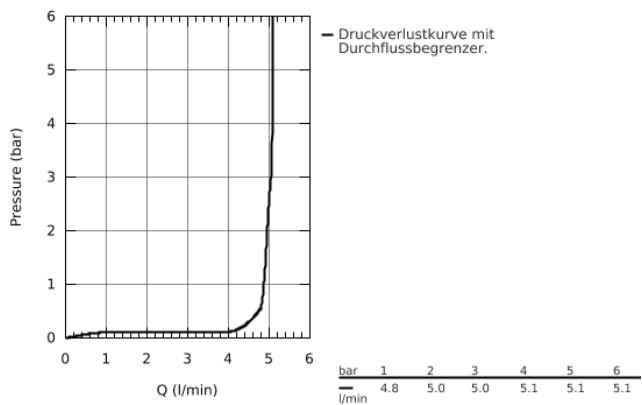

33 244 002 EURODISC COSMOPOLITAN EINHAND-BIDETBATTERIE, DN 15

PRODUKTBESCHREIBUNG

- Einlochmontage
- GROHE SilkMove 35 mm Keramikkartusche
- variabel einstellbare Mengenbegrenzung
- GROHE StarLight Oberfläche
- GROHE QuickFix Plus Schnellbefestigungssystem
- Kugelgelenk-Mousseur
- **Zugstangen-Ablaufgarnitur 1 1/4"**
- flexible Anschlusschläuche

33 244 002 EURODISC COSMOPOLITAN EINHAND-BIDETBATTERIE, DN 15

33 244 002 EURODISC COSMOPOLITAN EINHAND-BIDETBATTERIE, DN 15

ERSATZTEILE

- 1: Hebel (Bestell-Nr. 46738000)
- 2: Kappe (Bestell-Nr. 46492000)
- 3: Verschraubung (Bestell-Nr. 46460000)
- 4: Kartusche (Bestell-Nr. 46374000)
- 5: Zugstange (Bestell-Nr. 46739000)
- 6: Mousseur (Bestell-Nr. 13998000)
- 7: Gegenverschraubung (Bestell-Nr. 46645000)
- 8: Ablaufgarnitur 1 1/4" (Bestell-Nr. 28910000)
- 8.1: Stopfen für Ablaufgarnitur 1 1/4" (Bestell-Nr. 07182000)
- 8.2: Exzenterstange (Bestell-Nr. 07052000)
- 9: Temperaturbegrenzer (Bestell-Nr. 46375000)*
- 10: Steckschlüssel (Bestell-Nr. 19332000)*
- 11: Montageschlüssel (Bestell-Nr. 19017000)*
- 12: null (Bestell-Nr. 07341000)*