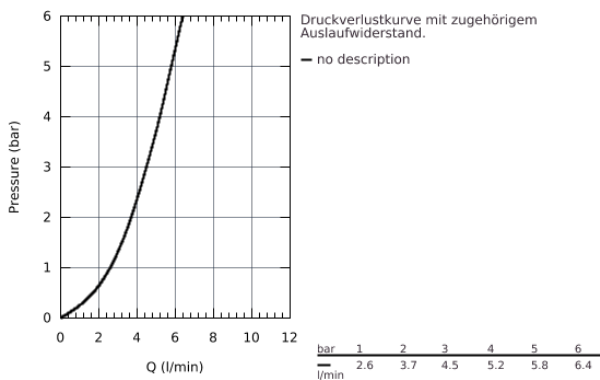

33 244 002 EURODISC COSMOPOLITAN EINHAND-BIDETBATTERIE, DN 15

PRODUKTBESCHREIBUNG

- Einlochmontage
- GROHE SilkMove 35 mm Keramikkartusche
- variabel einstellbare Mengenbegrenzung
- GROHE StarLight Oberfläche
- GROHE QuickFix Plus Schnellbefestigungssystem
- Kugelgelenk-Mousseur
- **Zugstangen-Ablaufgarnitur 1 1/4"**
- flexible Anschlusschläuche