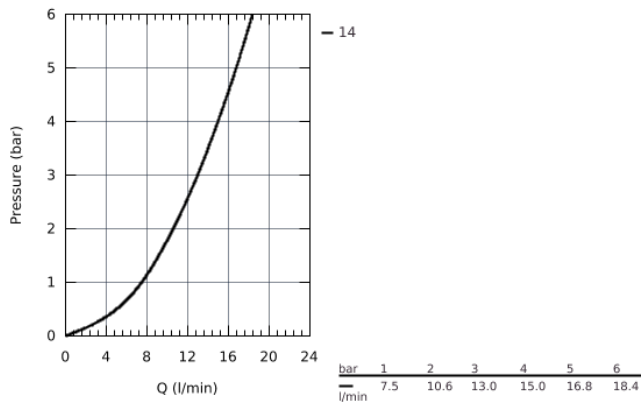

33 244 002 EURODISC COSMOPOLITAN EINHAND-BIDETBATTERIE, DN 15

PRODUKTBESCHREIBUNG

- Einlochmontage
- GROHE SilkMove 35 mm Keramikkartusche
- variabel einstellbare Mengenbegrenzung
- GROHE StarLight Oberfläche
- GROHE QuickFix Plus Schnellbefestigungssystem
- Kugelgelenk-Mousseur
- **Zugstangen-Ablaufgarnitur 1 1/4"**
- flexible Anschlusschläuche

33 244 002 EURODISC COSMOPOLITAN EINHAND-BIDETBATTERIE, DN 15

33 244 002 EURODISC COSMOPOLITAN EINHAND-BIDETBATTERIE, DN 15

ERSATZTEILE

- 1: Hebel (Bestell-Nr. 46738000)
- 2: Kappe (Bestell-Nr. 46492000)
- 3: Verschraubung (Bestell-Nr. 46460000)
- 4: Kartusche (Bestell-Nr. 46374000)
- 5: Zugstange (Bestell-Nr. 46739000)
- 6: Mousseur (Bestell-Nr. 13998000)
- 7: Gegenverschraubung (Bestell-Nr. 46645000)
- 8: Ablaufgarnitur 1 1/4" (Bestell-Nr. 28910000)
- 8.1: Stopfen für Ablaufgarnitur 1 1/4" (Bestell-Nr. 07182000)
- 8.2: Exzenterstange (Bestell-Nr. 07052000)
- 9: Temperaturbegrenzer (Bestell-Nr. 46375000)*
- 10: Steckschlüssel (Bestell-Nr. 19332000)*
- 11: Montageschlüssel (Bestell-Nr. 19017000)*
- 12: null (Bestell-Nr. 07341000)*