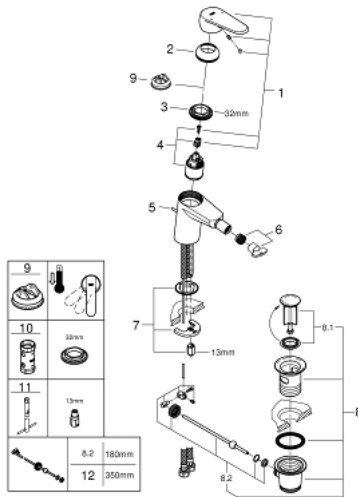

33 244 002 EURODISC COSMOPOLITAN EINHAND-BIDETBATTERIE, DN 15

PRODUKTBESCHREIBUNG

- Einlochmontage
- GROHE SilkMove 35 mm Keramikkartusche
- variabel einstellbare Mengenbegrenzung
- GROHE StarLight Oberfläche
- GROHE QuickFix Plus Schnellbefestigungssystem
- Kugelgelenk-Mousseur
- **Zugstangen-Ablaufgarnitur 1 1/4"**
- flexible Anschlusschläuche

33 244 002 EURODISC COSMOPOLITAN EINHAND-BIDETBATTERIE, DN 15

33 244 002 EURODISC COSMOPOLITAN EINHAND-BIDETBATTERIE, DN 15

ERSATZTEILE

- 1: Hebel (Bestell-Nr. 46738000)
- 2: Kappe (Bestell-Nr. 46492000)
- 3: Verschraubung (Bestell-Nr. 46460000)
- 4: Kartusche (Bestell-Nr. 46374000)
- 5: Zugstange (Bestell-Nr. 46739000)
- 6: Mousseur (Bestell-Nr. 13998000)
- 7: Gegenverschraubung (Bestell-Nr. 46645000)
- 8: Ablaufgarnitur 1 1/4" (Bestell-Nr. 28910000)
- 8.1: Stopfen für Ablaufgarnitur 1 1/4" (Bestell-Nr. 07182000)
- 8.2: Exzenterstange (Bestell-Nr. 07052000)
- 9: Temperaturbegrenzer (Bestell-Nr. 46375000)*
- 10: Steckschlüssel (Bestell-Nr. 19332000)*
- 11: Montageschlüssel (Bestell-Nr. 19017000)*
- 12: null (Bestell-Nr. 07341000)*