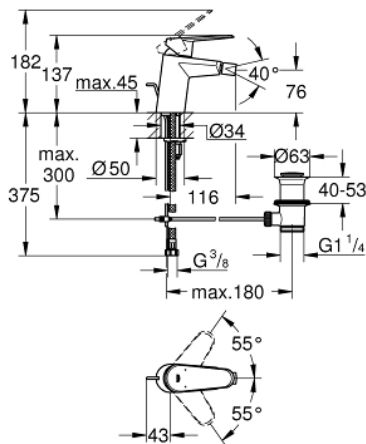

33 244 002 EURODISC COSMOPOLITAN EINHAND-BIDETBATTERIE, DN 15

PRODUKTBESCHREIBUNG

- Einlochmontage
- GROHE SilkMove 35 mm Keramikkartusche
- variabel einstellbare Mengenbegrenzung
- GROHE StarLight Oberfläche
- GROHE QuickFix Plus Schnellbefestigungssystem
- Kugelgelenk-Mousseur
- **Zugstangen-Ablaufgarnitur 1 1/4"**
- flexible Anschlusschläuche

33 244 002 EURODISC COSMOPOLITAN EINHAND-BIDETBATTERIE, DN 15

33 244 002 EURODISC COSMOPOLITAN EINHAND-BIDETBATTERIE, DN 15

ERSATZTEILE

- 1: Hebel (Bestell-Nr. 46738000)
- 2: Kappe (Bestell-Nr. 46492000)
- 3: Verschraubung (Bestell-Nr. 46460000)
- 4: Kartusche (Bestell-Nr. 46374000)
- 5: Zugstange (Bestell-Nr. 46739000)
- 6: Mousseur (Bestell-Nr. 13998000)
- 7: Gegenverschraubung (Bestell-Nr. 46645000)
- 8: Ablaufgarnitur 1 1/4" (Bestell-Nr. 28910000)
- 8.1: Stopfen für Ablaufgarnitur 1 1/4" (Bestell-Nr. 07182000)
- 8.2: Exzenterstange (Bestell-Nr. 07052000)
- 9: Temperaturbegrenzer (Bestell-Nr. 46375000)*
- 10: Steckschlüssel (Bestell-Nr. 19332000)*
- 11: Montageschlüssel (Bestell-Nr. 19017000)*
- 12: null (Bestell-Nr. 07341000)*