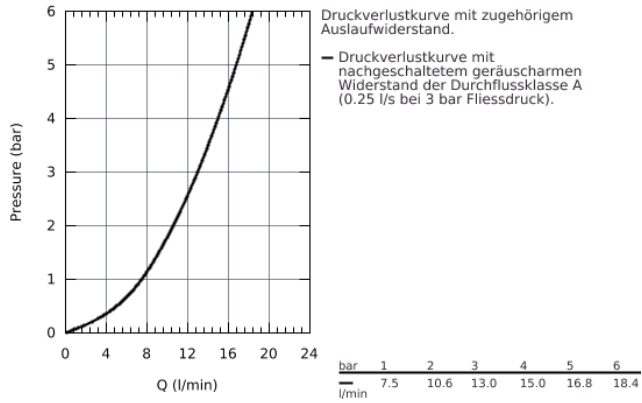

33 244 002 EURODISC COSMOPOLITAN EINHAND-BIDETBATTERIE, DN 15

PRODUKTBESCHREIBUNG

- Einlochmontage
- GROHE SilkMove 35 mm Keramikkartusche
- variabel einstellbare Mengenbegrenzung
- GROHE StarLight Oberfläche
- GROHE QuickFix Plus Schnellbefestigungssystem
- Kugelgelenk-Mousseur
- **Zugstangen-Ablaufgarnitur 1 1/4"**
- flexible Anschlusschläuche

33 244 002 EURODISC COSMOPOLITAN EINHAND-BIDETBATTERIE, DN 15

33 244 002 EURODISC COSMOPOLITAN EINHAND-BIDETBATTERIE, DN 15

ERSATZTEILE

- 1: Hebel (Bestell-Nr. 46738000)
- 2: Kappe (Bestell-Nr. 46492000)
- 3: Verschraubung (Bestell-Nr. 46460000)
- 4: Kartusche (Bestell-Nr. 46374000)
- 5: Zugstange (Bestell-Nr. 46739000)
- 6: Mousseur (Bestell-Nr. 13998000)
- 7: Gegenverschraubung (Bestell-Nr. 46645000)
- 8: Ablaufgarnitur 1 1/4" (Bestell-Nr. 28910000)
- 8.1: Stopfen für Ablaufgarnitur 1 1/4" (Bestell-Nr. 07182000)
- 8.2: Exzenterstange (Bestell-Nr. 07052000)
- 9: Temperaturbegrenzer (Bestell-Nr. 46375000)*
- 10: Steckschlüssel (Bestell-Nr. 19332000)*
- 11: Montageschlüssel (Bestell-Nr. 19017000)*
- 12: null (Bestell-Nr. 07341000)*