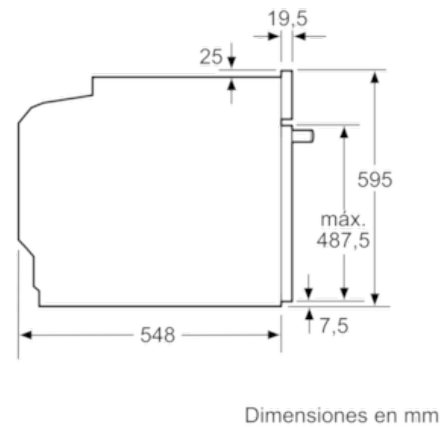

**Datos técnicos**

Color del frontal :	Metallic
Tipo de construcción :	Integrable
Sistema de limpieza :	Pirolítico
Medidas del nicho de encastre :	585-595 x 560-568 x 550
Dimensiones aparato (alto, ancho, fondo (sin incluir la puerta)) (mm) :	595 x 594 x 548
Medidas del producto embalado (mm) :	675 x 690 x 660
Material del panel de mandos :	Metallic
Material de la puerta :	vidrio
Peso neto (kg) :	38,3
Volúmen útil (de la cavidad) :	71
Metodo de coccion :	Función Pizza, Grill de amplia superficie, Heißluft sanft, Hornear, Sólera, Turbogrill, Turbohornear 3D
Material de la cavidad :	Other
Regulacion de temperatura :	Sin control de temperatura
Número de luces interiores :	1
Certificaciones de homologacion :	CE, VDE
Longitud del cable de alimentación eléctrica (cm) :	120
Código EAN :	4242005069354
Número de cavidades - (2010/30/CE) :	1
Clase de eficiencia energética (2010/30/EC) :	A
Consumo de energía por ciclo convencional (2010/30/EC) :	0,99
Energy consumption per cycle forced air convection (2010/30/EC) :	0,81
Índice de eficiencia energética (2010/30/CE) :	95,3
Potencia de conexión eléctrica (W) :	3600
Intensidad corriente eléctrica (A) :	16
Tensión (V) :	220-240
Frecuencia (Hz) :	60; 50
Tipo de clavija :	Schuko con conexión a tierra

**Serie | 4 Hornos**

**HBA574BR00**

**Horno multifunción de 60 cm**

**Cristal negro con acero inoxidable**

**EAN: 4242005069354**

Montaje con una placa.