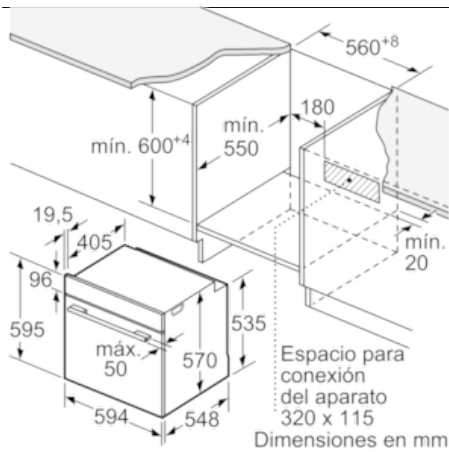

Serie | 4 Hornos

HBA574BR00

Horno multifunción de 60 cm

Cristal negro con acero inoxidable

EAN: 4242005069354