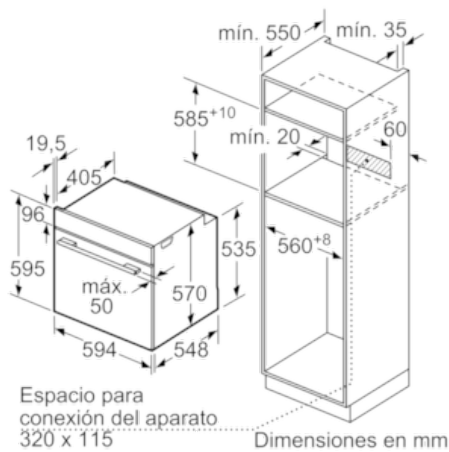

Serie | 4 Hornos

HBA574BR00

Horno multifunción de 60 cm

Cristal negro con acero inoxidable

EAN: 4242005069354