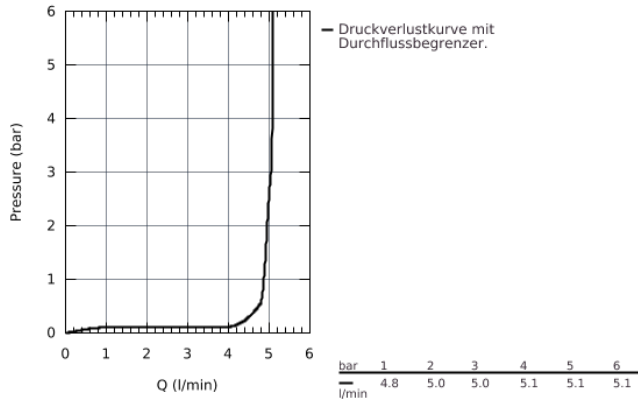

36 265 000 SELBSTSCHLUSS-STANDVENTIL, DN 15