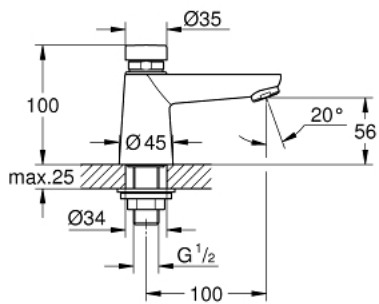

36 265 000 SELBSTSCHLUSS-STANDVENTIL, DN 15

PRODUKTBESCHREIBUNG

- für kaltes oder vorgemischtes Wasser
- **Markierung blau/rot**
- GROHE StarLight Oberfläche
- **GROHE EcoJoy 5,7 l/min. Durchflusskonstanthalter**
- Laufzeiteinstellung kurz, mittel oder lang (Werkseinstellung: kurz)
ca. 7, 15 oder 30 sek. (druckabhängig)

36 265 000 SELBSTSCHLUSS-STANDVENTIL, DN 15

36 265 000 SELBSTSCHLUSS-STANDVENTIL, DN 15

ERSATZTEILE

1: Kartusche SMB (Bestell-Nr. 42383000)

1.1: Dichtungsset (Bestell-Nr. 4271500M)

1.2: Einlegeringe (Bestell-Nr. 4282000M)

2: Mousseur (Bestell-Nr. 48159000)

3: Gegenverschraubung (Bestell-Nr. 45004000)