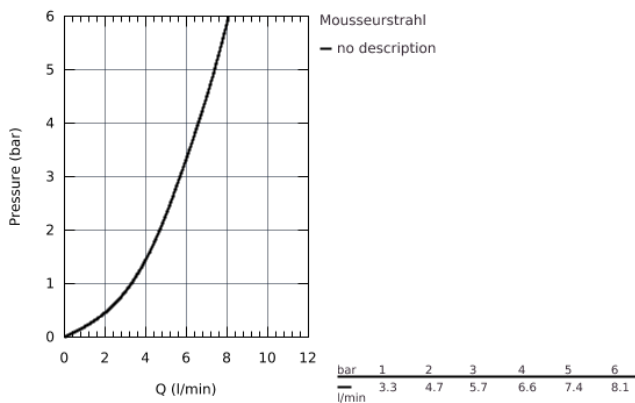

36 265 000 SELBSTSCHLUSS-STANDVENTIL, DN 15

PRODUKTBESCHREIBUNG

- für kaltes oder vorgemischtes Wasser
- **Markierung blau/rot**
- GROHE StarLight Oberfläche
- **GROHE EcoJoy 5,7 l/min. Durchflusskonstanthalter**
- Laufzeiteinstellung kurz, mittel oder lang (Werkseinstellung: kurz)
ca. 7, 15 oder 30 sek. (druckabhängig)