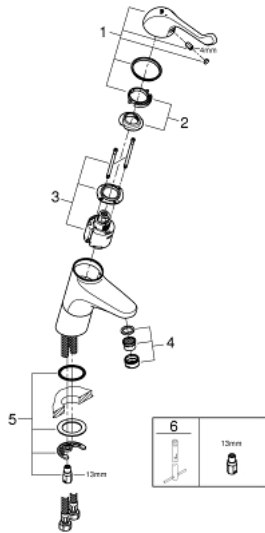

32 790 000 EINHAND-SICHERHEITSMISCHBATTERIE 1/2" FÜR WASCHTISCH

PRODUKTBESCHREIBUNG

- Einlochmontage
- **glatter Körper**
- GROHE StarLight Oberfläche
- GROHE EcoJoy Wasserspar-Technologie
- **Keramikkartusche**
- variabel einstellbare Mengenbegrenzung
- **mit Temperaturbegrenzer**
- **Laminarstrahlregler 9 l/min**
- Bedienungshebel aus Metall
- Hebellänge 120 mm
- Schnell-Montage-System
- flexible Anschlusschläuche

32 790 000 EINHAND-SICHERHEITSMISCHBATTERIE 1/2" FÜR WASCHTISCH

32 790 000 EINHAND-SICHERHEITSMISCHBATTERIE 1/2" FÜR WASCHTISCH

ERSATZTEILE

1: Hebel 120 mm (Bestell-Nr. 46686000)

2: Temperaturbegrenzer (Bestell-Nr. 46277000)

3: Kartusche SMB (Bestell-Nr. 46278000)

4: Laminarstrahlregler (Bestell-Nr. 13960000)

5: Gegenverschraubung (Bestell-Nr. 46249000)

6: null (Bestell-Nr. 19017000)*

*Sonderzubehör