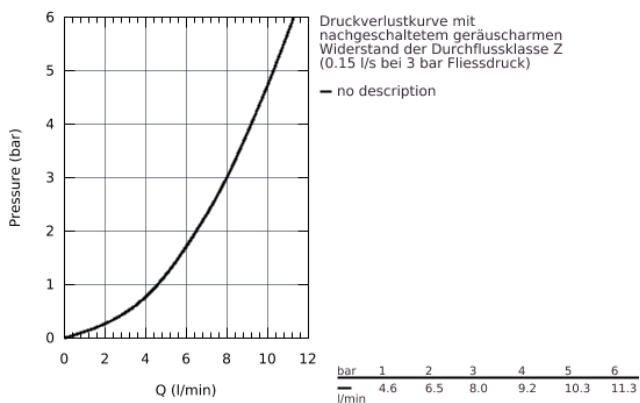

32 790 000 EINHAND-SICHERHEITSMISCHBATTERIE 1/2" FÜR WASCHTISCH

PRODUKTBESCHREIBUNG

- Einlochmontage
- **glatter Körper**
- GROHE StarLight Oberfläche
- GROHE EcoJoy Wasserspar-Technologie
- **Keramikkartusche**
- variabel einstellbare Mengenbegrenzung
- **mit Temperaturbegrenzer**
- **Laminarstrahlregler 9 l/min**
- Bedienungshebel aus Metall
- Hebellänge 120 mm
- Schnell-Montage-System
- flexible Anschlusschläuche

32 790 000 EINHAND-SICHERHEITSMISCHBATTERIE 1/2" FÜR WASCHTISCH

32 790 000 EINHAND-SICHERHEITSMISCHBATTERIE 1/2" FÜR WASCHTISCH

ERSATZTEILE

1: Hebel 120 mm (Bestell-Nr. 46686000)

2: Temperaturbegrenzer (Bestell-Nr. 46277000)