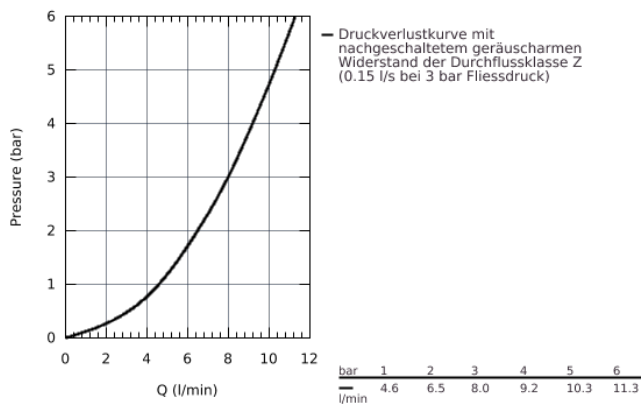

32 790 000 EINHAND-SICHERHEITSMISCHBATTERIE 1/2" FÜR WASCHTISCH

PRODUKTBESCHREIBUNG

- Einlochmontage
- **glatter Körper**
- GROHE StarLight Oberfläche
- GROHE EcoJoy Wasserspar-Technologie
- **Keramikkartusche**
- variabel einstellbare Mengenbegrenzung
- **mit Temperaturbegrenzer**
- **Laminarstrahlregler 9 l/min**
- Bedienungshebel aus Metall
- Hebellänge 120 mm
- Schnell-Montage-System
- flexible Anschlusschläuche

32 790 000 EINHAND-SICHERHEITSMISCHBATTERIE 1/2" FÜR WASCHTISCH

32 790 000 EINHAND-SICHERHEITSMISCHBATTERIE 1/2" FÜR WASCHTISCH

ERSATZTEILE

1: Hebel 120 mm (Bestell-Nr. 46686000)

2: Temperaturbegrenzer (Bestell-Nr. 46277000)