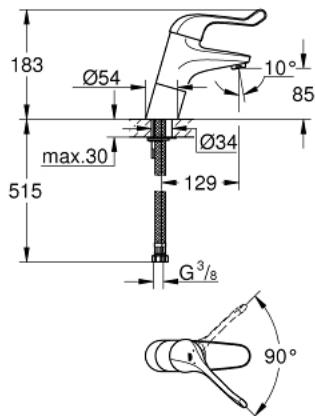

32 790 000 EINHAND-SICHERHEITSMISCHBATTERIE 1/2" FÜR WASCHTISCH

PRODUKTBESCHREIBUNG

- Einlochmontage
- **glatter Körper**
- GROHE StarLight Oberfläche
- GROHE EcoJoy Wasserspar-Technologie
- **Keramikkartusche**
- variabel einstellbare Mengenbegrenzung
- **mit Temperaturbegrenzer**
- **Laminarstrahlregler 9 l/min**
- Bedienungshebel aus Metall
- Hebellänge 120 mm
- Schnell-Montage-System
- flexible Anschlusschläuche

32 790 000 EINHAND-SICHERHEITSMISCHBATTERIE 1/2" FÜR WASCHTISCH

32 790 000 EINHAND-SICHERHEITSMISCHBATTERIE 1/2" FÜR WASCHTISCH

ERSATZTEILE

1: Hebel 120 mm (Bestell-Nr. 46686000)

2: Temperaturbegrenzer (Bestell-Nr. 46277000)