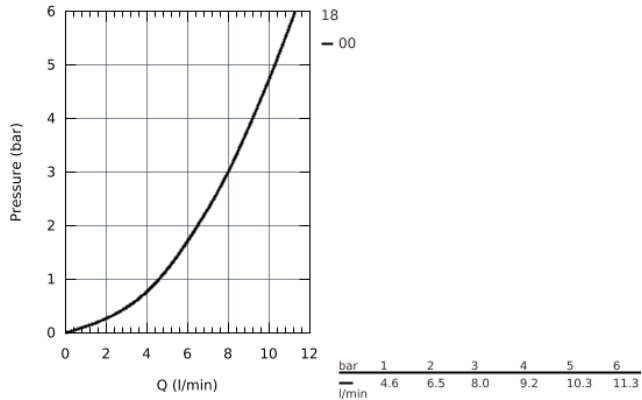

32 790 000 EINHAND-SICHERHEITSMISCHBATTERIE 1/2" FÜR WASCHTISCH

PRODUKTBESCHREIBUNG

- Einlochmontage
- **glatter Körper**
- GROHE StarLight Oberfläche
- GROHE EcoJoy Wasserspar-Technologie
- **Keramikkartusche**
- variabel einstellbare Mengenbegrenzung
- **mit Temperaturbegrenzer**
- **Laminarstrahlregler 9 l/min**
- Bedienungshebel aus Metall
- Hebellänge 120 mm
- Schnell-Montage-System
- flexible Anschlusschläuche

32 790 000 EINHAND-SICHERHEITSMISCHBATTERIE 1/2" FÜR WASCHTISCH

32 790 000 EINHAND-SICHERHEITSMISCHBATTERIE 1/2" FÜR WASCHTISCH

ERSATZTEILE

1: Hebel 120 mm (Bestell-Nr. 46686000)

2: Temperaturbegrenzer (Bestell-Nr. 46277000)