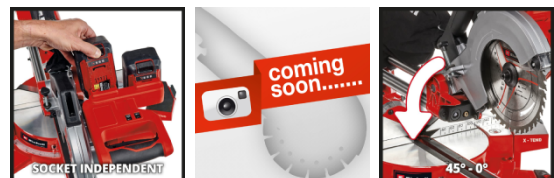

Technische Daten

- Leerlaufdrehzahl	3800 min⁻¹
- Sägeblatt	210 x 30 mm
- Anzahl Sägezähne	40 STK
- Schwenkbereich (Sägekopf)	45° - 0°
- Schwenkbereich (Sägetisch)	47° - 47°
- Schnittleistung 90° x 90°	310 x 65 mm
- Schnittleistung 90° x 45°	210 x 65 mm
- Schnittleistung 45° x 90°	310 x 35 mm
- Schnittleistung 45° x 45°	210 x 35 mm
- Durchmesser Absauganschluss	35 mm