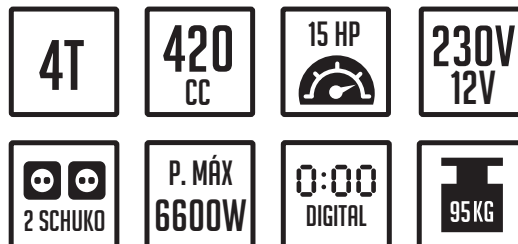

INTERLAGOS OM7000 PRO

GENERADOR

CARACTERÍSTICAS TÉCNICAS

Motor	Gasolina 4T
Potencia	15 hp
Cilindrada	420cc
Arranque	Manual
Capacidad depósito	25L
Autonomía	8h
Corriente de salida	230V monofásico
Nivel sonoro	97 dB
Regulador	AVR
Conexiones	2x Schuko - 12vdc
Voltímetro, frecuencímetro y contador de horas	Sí
Protector térmico	Sí
Fácil transporte	Ruedas macizas de goma
Refrigerado por aire	Sí
Frecuencia	50 Hz
Accesorios incluidos	Kit de ruedas
Peso neto	95 Kg
Dimensiones producto/embalaje	695x510x560mm / 690x530x610mm
REF/EAN	8050457/ 8435393303056