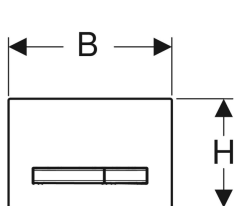

Geberit Betätigungsplatte Sigma50, für 2-Mengen-Spülung, Metallfarbe verchromt

Beispielbild

Verwendungszwecke

- Zur Spülauslösung bei Geberit Sigma UP-Spülkästen

Eigenschaften

- Betätigung von vorne
- Drückerstangen schallgedämmt, werkzeuglose Schnelleinstellung

Technische Daten

Betätigungskraft | < 20 N

Lieferumfang

- Befestigungsrahmen
- 2 Distanzbolzen
- 2 Drückerstangen

Art.-Nr.	Farbe / Oberfläche	Werkstoff	B	H	T	VE VE1	VE VE2	
115.788.11.2	Grundplatte und Tasten: verchromt Deckplatte: weiß	Zinkdruckguss / Kunststoff	24.6 cm	16.4 cm	1.3 cm	1 St.	5 St.	
115.788.21.2	Grundplatte und Tasten: verchromt Deckplatte: hochglanz verchromt	Zinkdruckguss / Messing	24.6 cm	16.4 cm	1.2 cm	1 St.	5 St.	
115.788.DW.2	Grundplatte und Tasten: verchromt Deckplatte: schwarz	Zinkdruckguss / Kunststoff	24.6 cm	16.4 cm	1.3 cm	1 St.	5 St.	
115.788.GH.2	Grundplatte und Tasten: verchromt Deckplatte: verchromt, gebürstet, easy-to-clean-beschichtet	Zinkdruckguss / Messing	24.6 cm	16.4 cm	1.2 cm	1 St.	5 St.	
115.788.SD.2	Grundplatte und Tasten: verchromt Deckplatte: Rauchglas verspiegelt	Zinkdruckguss / Glas	24.6 cm	16.4 cm	1.4 cm	1 St.	5 St.	
115.788.JM.2	Grundplatte und Tasten: verchromt Deckplatte: Mustang Schiefer	Zinkdruckguss / Schiefer (Naturprodukt)	24.6 cm	16.4 cm	1.4 cm	1 St.	5 St.	
115.788.JV.2	Grundplatte und Tasten: verchromt Deckplatte: Betonoptik	Zinkdruckguss / Keramik	24.6 cm	16.4 cm	1.4 cm	1 St.	5 St.	Neu
115.788.JX.2	Grundplatte und Tasten: verchromt Deckplatte: Nussbaum amerikanisch	Zinkdruckguss / Holz (Naturprodukt)	24.6 cm	16.4 cm	1.4 cm	1 St.	5 St.	Neu

Zubehör

- Einschub für Geberit DuoFresh Stick, für Sigma UP-Spülkasten 12 cm
- Geberit DuoFresh Modul mit automatischer Auslösung und Einschub für Geberit DuoFresh Stick, für Sigma UP-Spülkasten 12 cm
- Geberit DuoFresh Modul mit manueller Auslösung und Einschub für Geberit DuoFresh Stick, für Sigma UP-Spülkasten 12 cm
- Geberit Verlängerungsset für Sigma, Omega und Kappa UP-Spülkästen