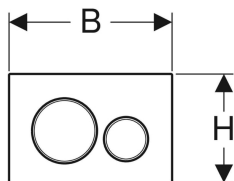

Verwendungszwecke

- Zur Spülauslösung bei Geberit Sigma UP-Spülkästen

Eigenschaften

- Betätigung von vorne
- Drückerstangen schallgedämmt, werkzeuglose Schnelleinstellung

Technische Daten

Betätigungskraft | < 20 N

Lieferumfang

- Befestigungsrahmen
- 2 Distanzbolzen
- 2 Drückerstangen

Art.-Nr.	Farbe / Oberfläche	Werkstoff	B	H	T	VE VE1	VE VE2	VEVE3
115.882.KH.1	Platte und Tasten: hochglanz-verchromt Designringe: mattverchromt	Kunststoff	24.6 cm	16.4 cm	1.2 cm	1 St.	10 St.	180 St.
115.882.KJ.1	Platte und Tasten: weiß Designringe: hochglanz-verchromt	Kunststoff	24.6 cm	16.4 cm	1.2 cm	1 St.	10 St.	180 St.
115.882.KK.1	Platte und Tasten: weiß Designringe: vergoldet	Kunststoff	24.6 cm	16.4 cm	1.2 cm	1 St.	10 St.	180 St.
115.882.KL.1	Platte: weiß Designringe und Tasten: mattverchromt	Kunststoff	24.6 cm	16.4 cm	1.2 cm	1 St.	10 St.	180 St.
115.882.KM.1	Platte und Tasten: schwarz Designringe: hochglanz-verchromt	Kunststoff	24.6 cm	16.4 cm	1.2 cm	1 St.	10 St.	180 St.
115.882.KN.1	Platte und Tasten: mattverchromt Designringe: hochglanz-verchromt	Kunststoff	24.6 cm	16.4 cm	1.2 cm	1 St.	10 St.	180 St.
115.882.SN.1	Platte und Tasten: gebürstet, easy-to-clean- beschichtet Designringe: poliert	Edelstahl	24.6 cm	16.4 cm	1.2 cm		1 St.	10 St.
115.882.JQ.1	Platte und Tasten: mattchrom-lackiert, easy-to- clean-beschichtet Designringe: hochglanz-verchromt	Kunststoff	24.6 cm	16.4 cm	1.2 cm			1 St.
115.882.JT.1	Platte und Tasten: weiß matt lackiert, easy-to- clean-beschichtet Designringe: hochglanz-verchromt	Kunststoff	24.6 cm	16.4 cm	1.2 cm			1 St.
115.882.14.1	Platte und Tasten: schwarz matt lackiert, easy-to- clean-beschichtet Designringe: hochglanz-verchromt	Kunststoff	24.6 cm	16.4 cm	1.2 cm			1 St.
115.882.11.1	Platte und Tasten: weiß Designringe: weiß matt	Kunststoff	24.6 cm	16.4 cm	1.2 cm		1 St.	10 St. Neu
115.882.01.1	Platte und Tasten: weiß matt lackiert, easy-to- clean-beschichtet Designringe: weiß	Kunststoff	24.6 cm	16.4 cm	1.2 cm		1 St.	10 St. Neu
115.882.DW.1	Platte und Tasten: schwarz Designringe: schwarz matt	Kunststoff	24.6 cm	16.4 cm	1.2 cm		1 St.	10 St. Neu