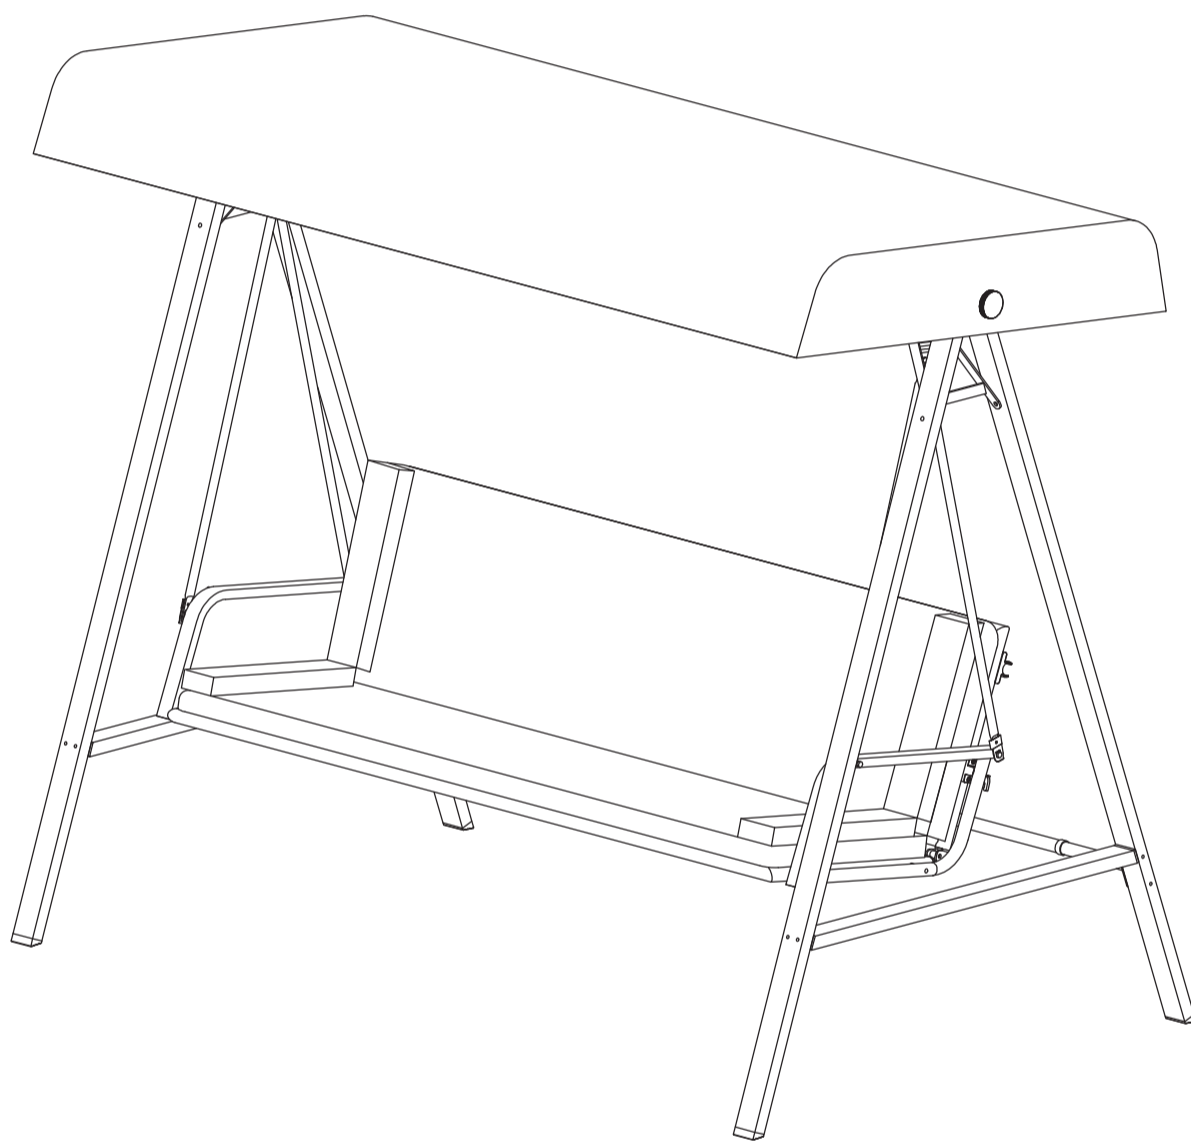

Made for:
BAHAG AG
Gutenbergstrasse 21
68167 Mannheim
Germany

EAN:4024506593855
EAN:4024506593558
EAN:4024506588035
EAN:4024506610255