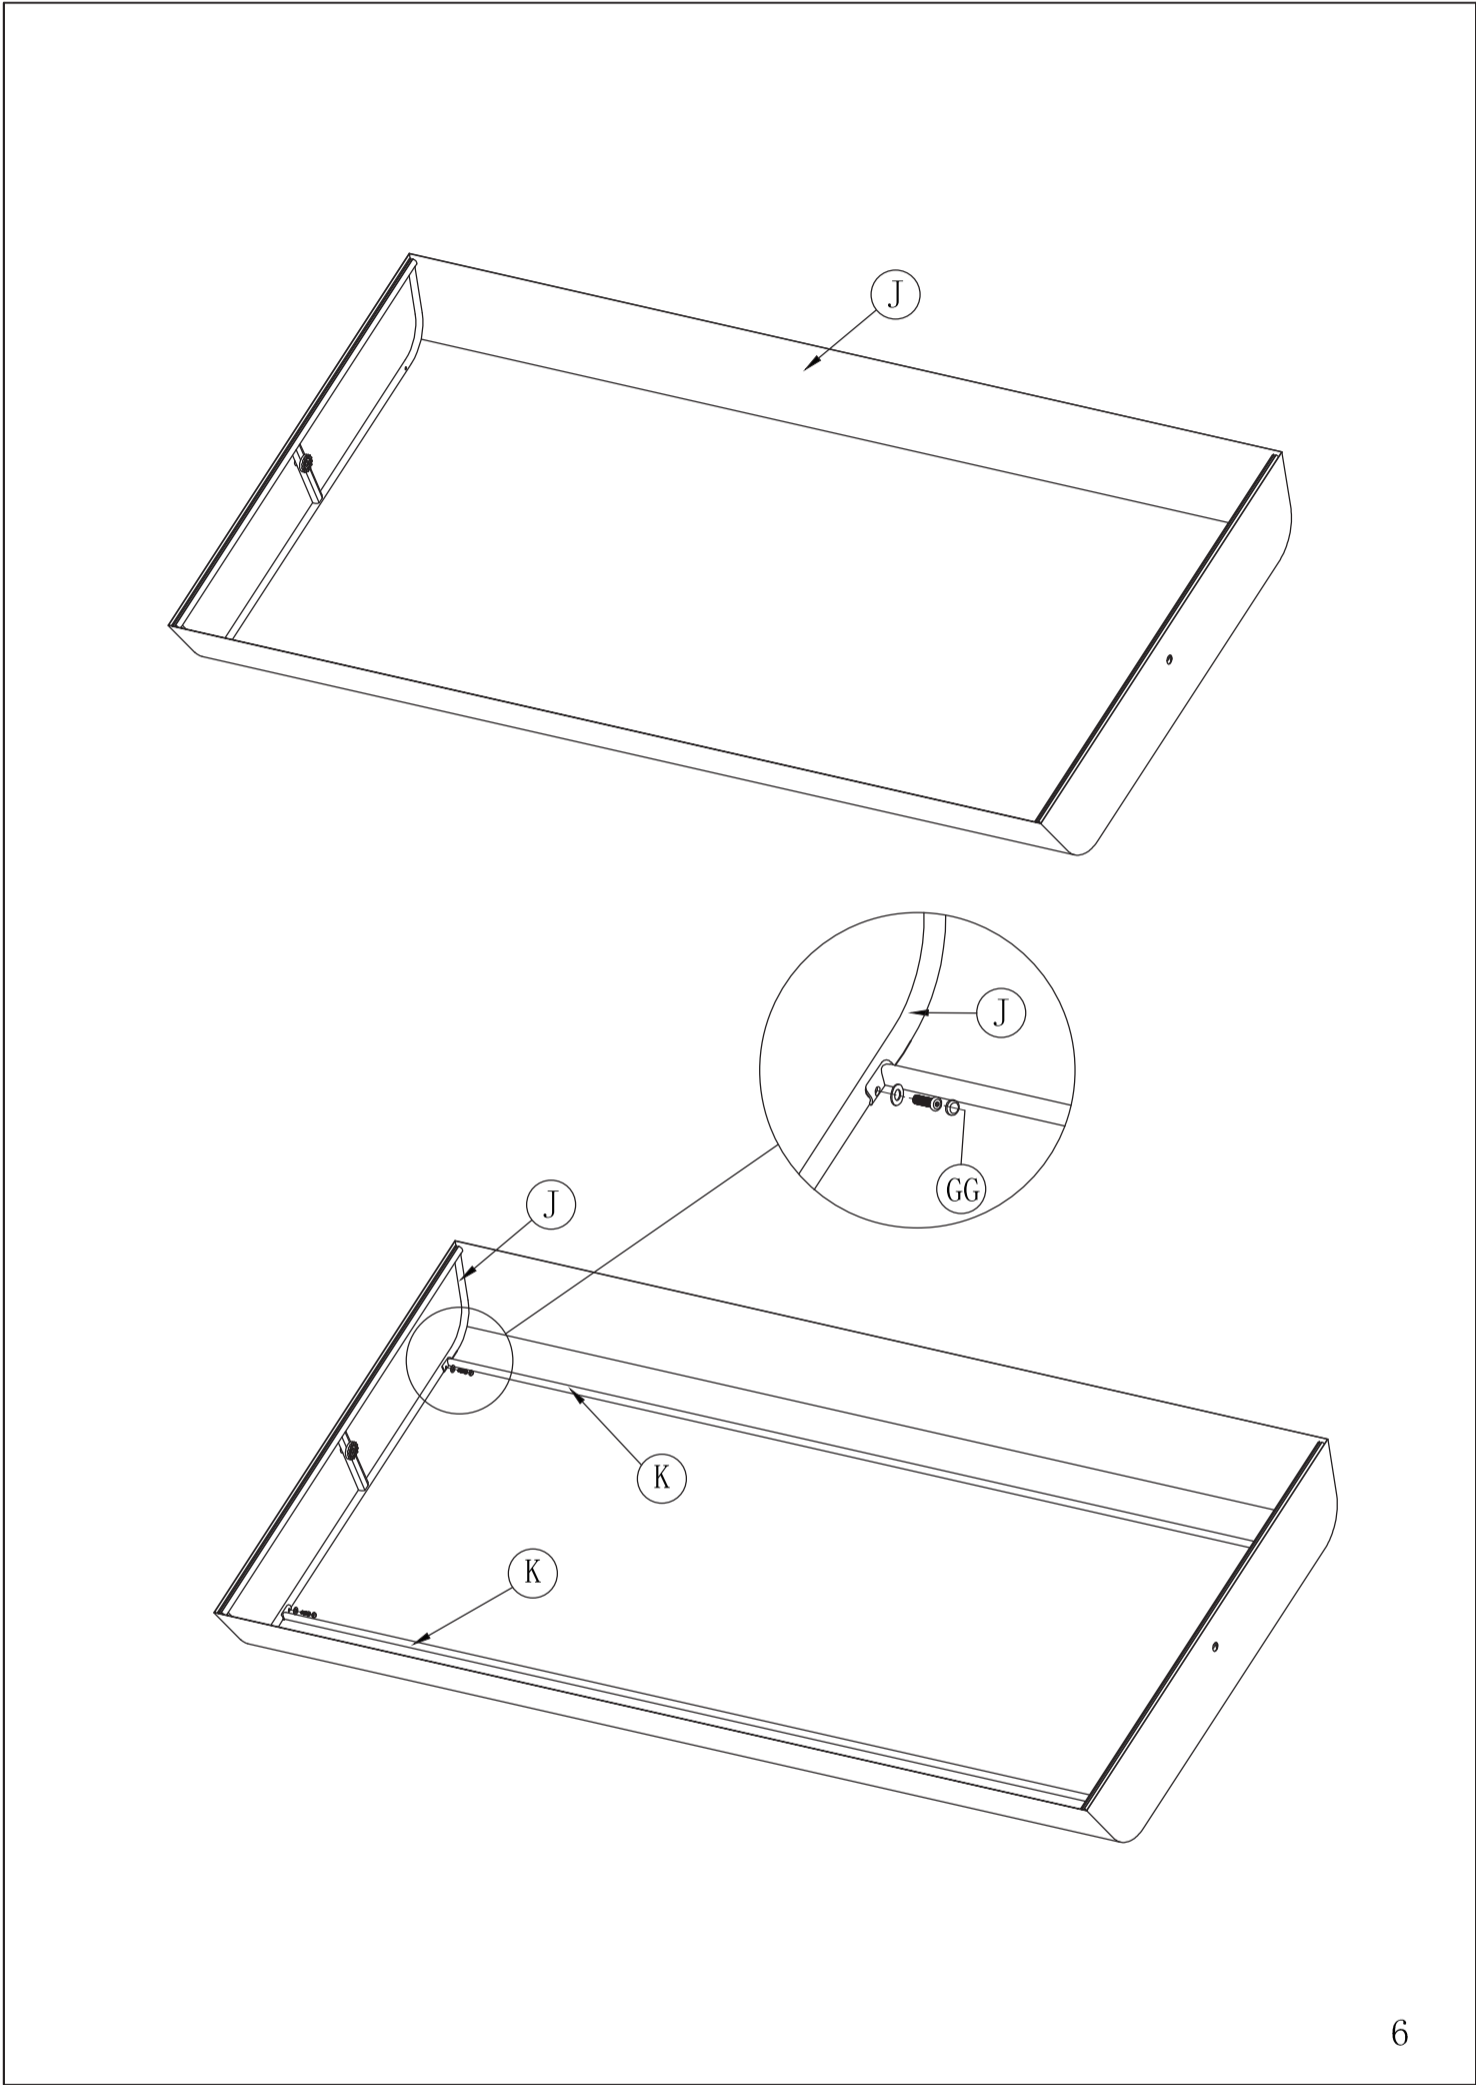

Made for:
BAHAG AG
Gutenbergstrasse 21
68167 Mannheim
Germany

EAN:4024506593855
EAN:4024506593558
EAN:4024506588035
EAN:4024506610255