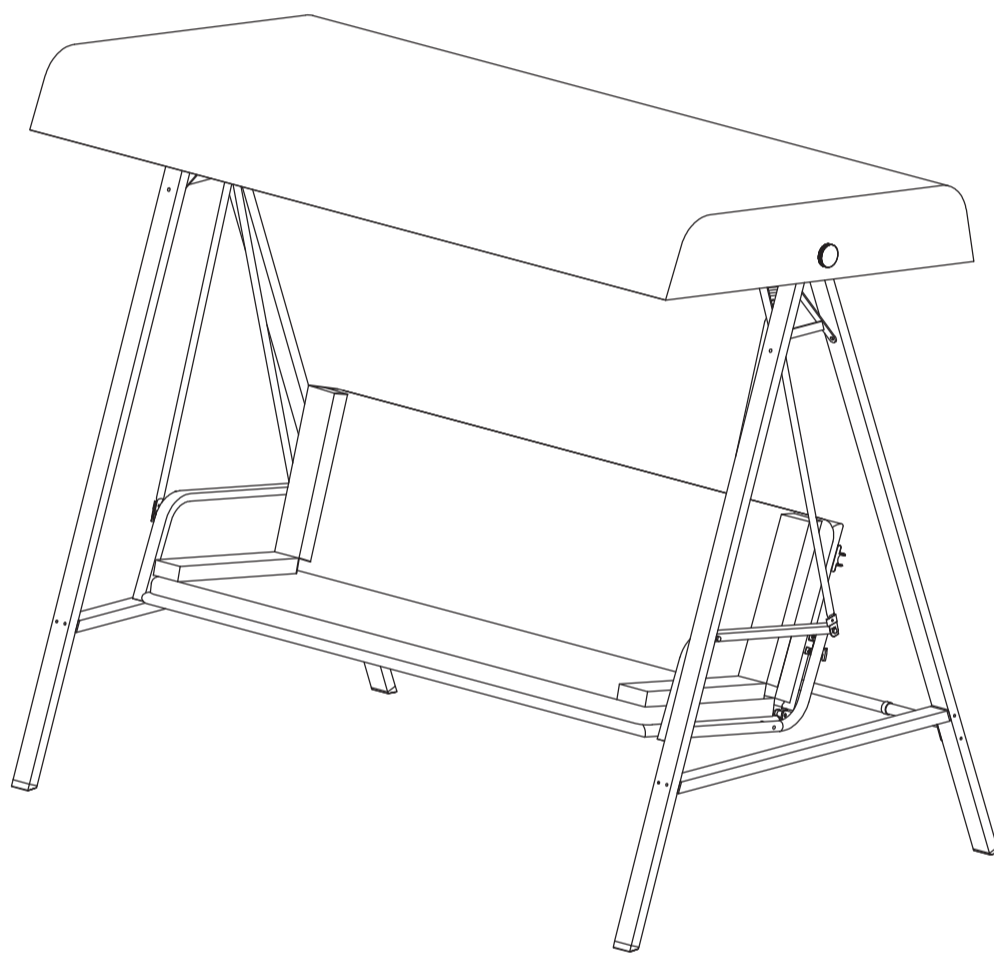

MAJA HOLLYWOODSCHAUKEL MIT LIEGEFUNKTION

GSS00205A

Made for:  
BAHAG AG  
Gutenbergstrasse 21  
68167 Mannheim  
Germany

EAN:4024506593855  
EAN:4024506593558  
EAN:4024506588035  
EAN:4024506610255

A		1
B		2
C		2
D		2
E		2
F		1
G		1
H		1
I		1
J		1
K		2
L		4
M		1
N		2