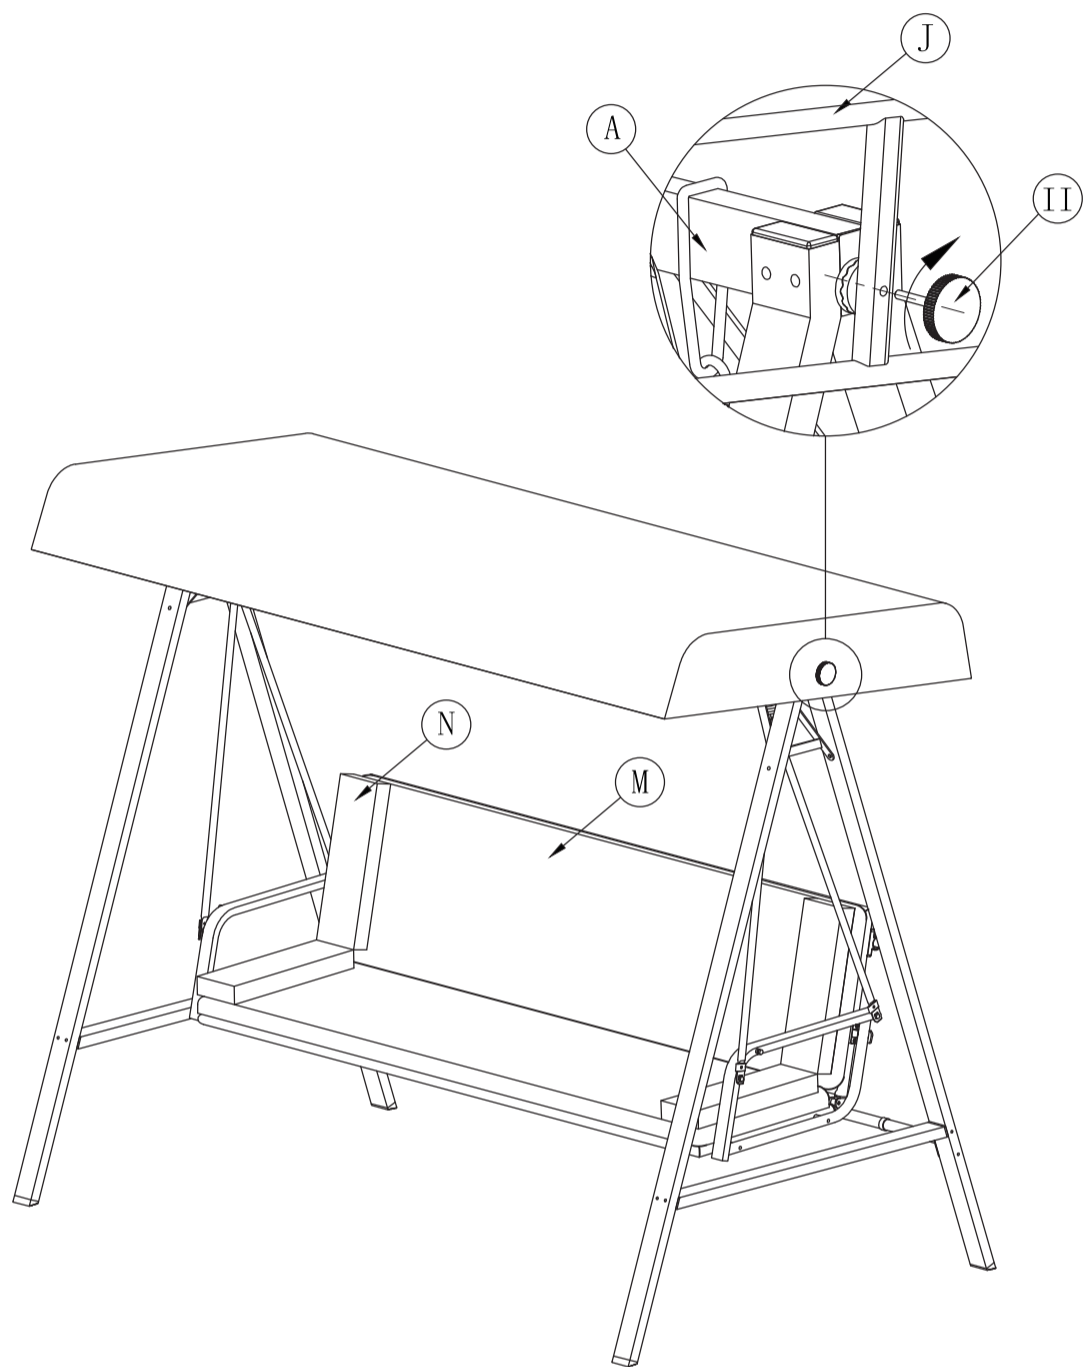

Made for:
BAHAG AG
Gutenbergstrasse 21
68167 Mannheim
Germany

EAN:4024506593855
EAN:4024506593558
EAN:4024506588035
EAN:4024506610255