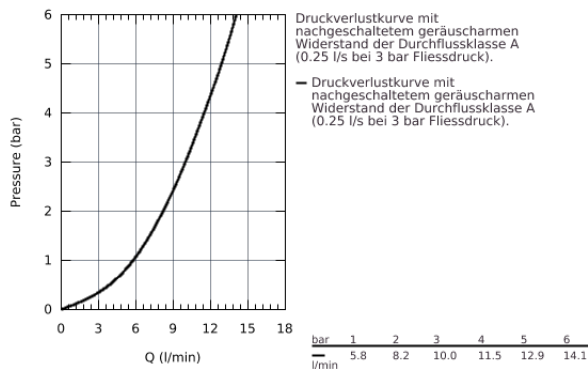

23 315 000 GRANDERA EINHAND-BIDETBATTERIE, DN 15

PRODUKTBESCHREIBUNG

- Einlochmontage
- GROHE SilkMove 28 mm Keramikkartusche
- **mit Temperaturbegrenzer**
- GROHE StarLight Oberfläche
- **GROHE QuickFix** Schnellbefestigungssystem
- Kugelgelenk-Mousseur
- **Zugstangen-Ablaufgarnitur 1 1/4"**
- flexible Anschlusschläuche

23 315 000 GRANDERA EINHAND-BIDETBATTERIE, DN 15