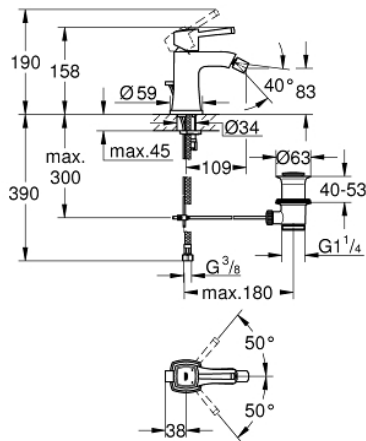

23 315 000 GRANDERA EINHAND-BIDETBATTERIE, DN 15

PRODUKTBESCHREIBUNG

- Einlochmontage
- GROHE SilkMove 28 mm Keramikkartusche
- **mit Temperaturbegrenzer**
- GROHE StarLight Oberfläche
- **GROHE QuickFix** Schnellbefestigungssystem
- Kugelgelenk-Mousseur
- **Zugstangen-Ablaufgarnitur 1 1/4"**
- flexible Anschlusschläuche

23 315 000 GRANDERA EINHAND-BIDETBATTERIE, DN 15