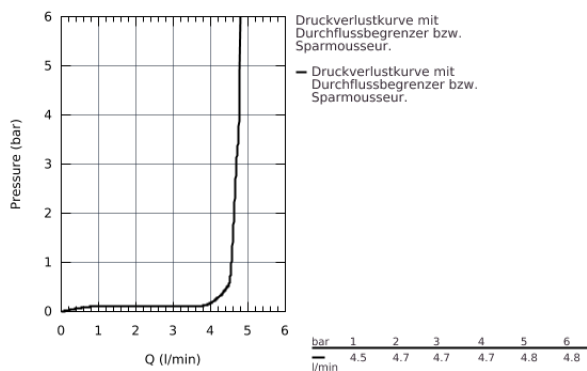

23 310 IG0 GRANDERA EINHAND-WASCHTISCHBATTERIE, DN 15 M-SIZE

PRODUKTBESCHREIBUNG

- Einlochmontage
- GROHE SilkMove 28 mm Keramikkartusche
- **mit Temperaturbegrenzer**
- GROHE StarLight Oberfläche
- GROHE EcoJoy Wasserspar-Technologie
- **GROHE QuickFix** Schnellbefestigungssystem
- **GROHE AquaGuide** verstellbarer Mousseur 5,7 l/min
- **glatter Körper**
- flexible Anschlusschläuche

23 310 IG0 GRANDERA EINHAND-WASCHTISCHBATTERIE, DN 15
M-SIZE