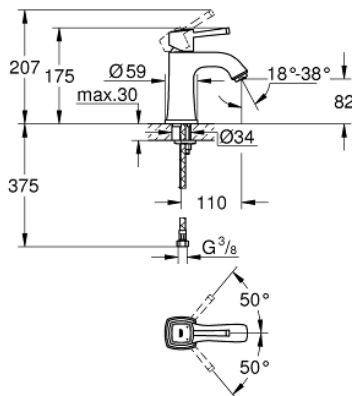

23 310 IG0 GRANDERA EINHAND-WASCHTISCHBATTERIE, DN 15 M-SIZE

PRODUKTBESCHREIBUNG

- Einlochmontage
- GROHE SilkMove 28 mm Keramikkartusche
- **mit Temperaturbegrenzer**
- GROHE StarLight Oberfläche
- GROHE EcoJoy Wasserspar-Technologie
- **GROHE QuickFix** Schnellbefestigungssystem
- **GROHE AquaGuide** verstellbarer Mousseur 5,7 l/min
- **glatter Körper**
- flexible Anschlusschläuche

23 310 IG0 GRANDERA EINHAND-WASCHTISCHBATTERIE, DN 15
M-SIZE