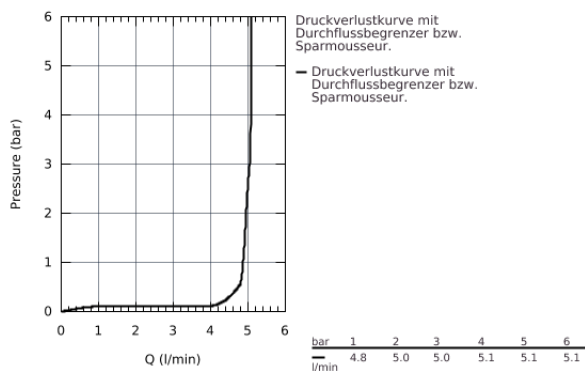

23 303 IG0 GRANDERA EINHAND-WASCHTISCHBATTERIE, DN 15 M-SIZE

PRODUKTBESCHREIBUNG

- Einlochmontage
- GROHE SilkMove 28 mm Keramikkartusche
- **mit Temperaturbegrenzer**
- GROHE StarLight Oberfläche
- GROHE EcoJoy Wasserspar-Technologie
- **GROHE QuickFix** Schnellbefestigungssystem
- **GROHE AquaGuide verstellbarer Mousseur 5,7 l/min**
- **Zugstangen-Ablaufgarnitur 1 1/4"**
- flexible Anschlusschläuche

23 303 IG0 GRANDERA EINHAND-WASCHTISCHBATTERIE, DN 15 M-SIZE