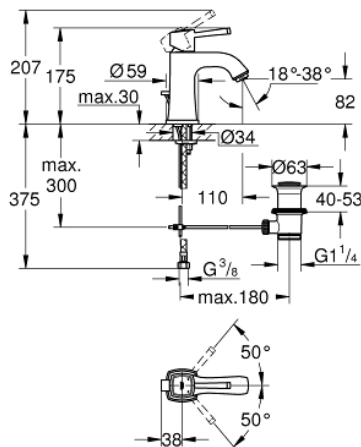

23 303 IG0 GRANDERA EINHAND-WASCHTISCHBATTERIE, DN 15 M-SIZE

PRODUKTBESCHREIBUNG

- Einlochmontage
- GROHE SilkMove 28 mm Keramikkartusche
- **mit Temperaturbegrenzer**
- GROHE StarLight Oberfläche
- GROHE EcoJoy Wasserspar-Technologie
- **GROHE QuickFix** Schnellbefestigungssystem
- **GROHE AquaGuide verstellbarer Mousseur 5,7 l/min**
- **Zugstangen-Ablaufgarnitur 1 1/4"**
- flexible Anschlusschläuche

23 303 IG0 GRANDERA EINHAND-WASCHTISCHBATTERIE, DN 15 M-SIZE