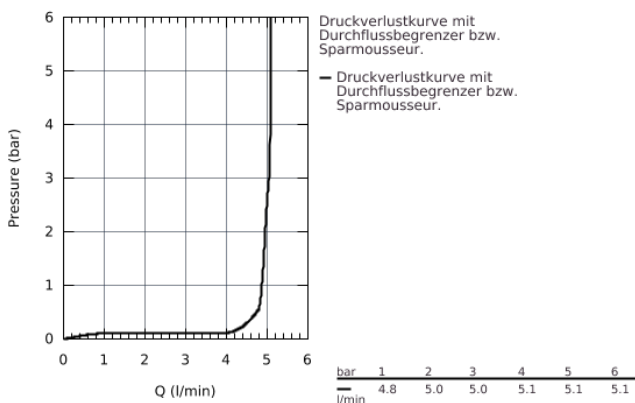

20 389 000 GRANDERA 3-LOCH-WASCHTISCHBATTERIE, DN 15

PRODUKTBESCHREIBUNG

- Keramik-Oberteile 1/2", 90°
- GROHE StarLight Oberfläche
- GROHE EcoJoy Wasserspar-Technologie
- **GROHE AquaGuide verstellbarer Mousseur 5,7 l/min**
- **Zugstangen-Ablaufgarnitur 1 1/4"**
- druckfeste, flexible Verbindungsschläuche zwischen Mittelkörper und Seitenventilen

20 389 000 GRANDERA 3-LOCH-WASCHTISCHBATTERIE, DN 15