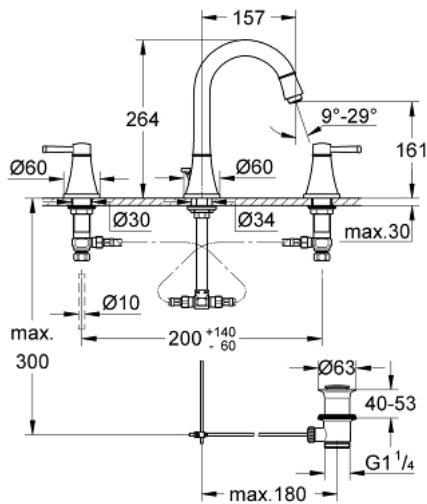

20 389 000 GRANDERA 3-LOCH-WASCHTISCHBATTERIE, DN 15

PRODUKTBESCHREIBUNG

- Keramik-Oberteile 1/2", 90°
- GROHE StarLight Oberfläche
- GROHE EcoJoy Wasserspar-Technologie
- **GROHE AquaGuide verstellbarer Mousseur 5,7 l/min**
- **Zugstangen-Ablaufgarnitur 1 1/4"**
- druckfeste, flexible Verbindungsschläuche zwischen Mittelkörper und Seitenventilen

20 389 000 GRANDERA 3-LOCH-WASCHTISCHBATTERIE, DN 15