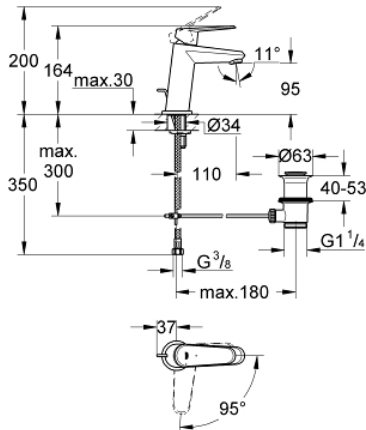

23 389 20E **EURODISC COSMOPOLITAN EINHAND-WASCHTISCHBATTERIE, DN 15 S-SIZE**

PRODUKTBESCHREIBUNG

- Einlochmontage
- GROHE SilkMove ES 28 mm Keramikkartusche
- **Energie-Spar-Funktion Mittelstellung kalt**
- **mit Temperaturbegrenzer**
- GROHE StarLight Oberfläche
- **GROHE EcoJoy 5,7 l/min Mousseur**
- **GROHE QuickFix Plus** Schnell-Montage-System
- **Zugstangen-Ablaufgarnitur 1 1/4"**
- flexible Anschlusschläuche

23 389 20E EURODISC COSMOPOLITAN EINHAND-WASCHTISCHBATTERIE, DN 15 S-SIZE