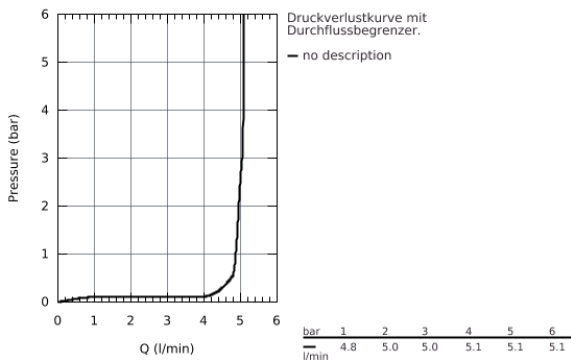

23 389 20E **EURODISC COSMOPOLITAN EINHAND-WASCHTISCHBATTERIE, DN 15 S-SIZE**

PRODUKTBESCHREIBUNG

- Einlochmontage
- GROHE SilkMove ES 28 mm Keramikkartusche
- **Energie-Spar-Funktion Mittelstellung kalt**
- **mit Temperaturbegrenzer**
- GROHE StarLight Oberfläche
- **GROHE EcoJoy 5,7 l/min Mousseur**
- **GROHE QuickFix Plus** Schnell-Montage-System
- **Zugstangen-Ablaufgarnitur 1 1/4"**
- flexible Anschlusschläuche

23 389 20E EURODISC COSMOPOLITAN EINHAND-WASCHTISCHBATTERIE, DN 15 S-SIZE