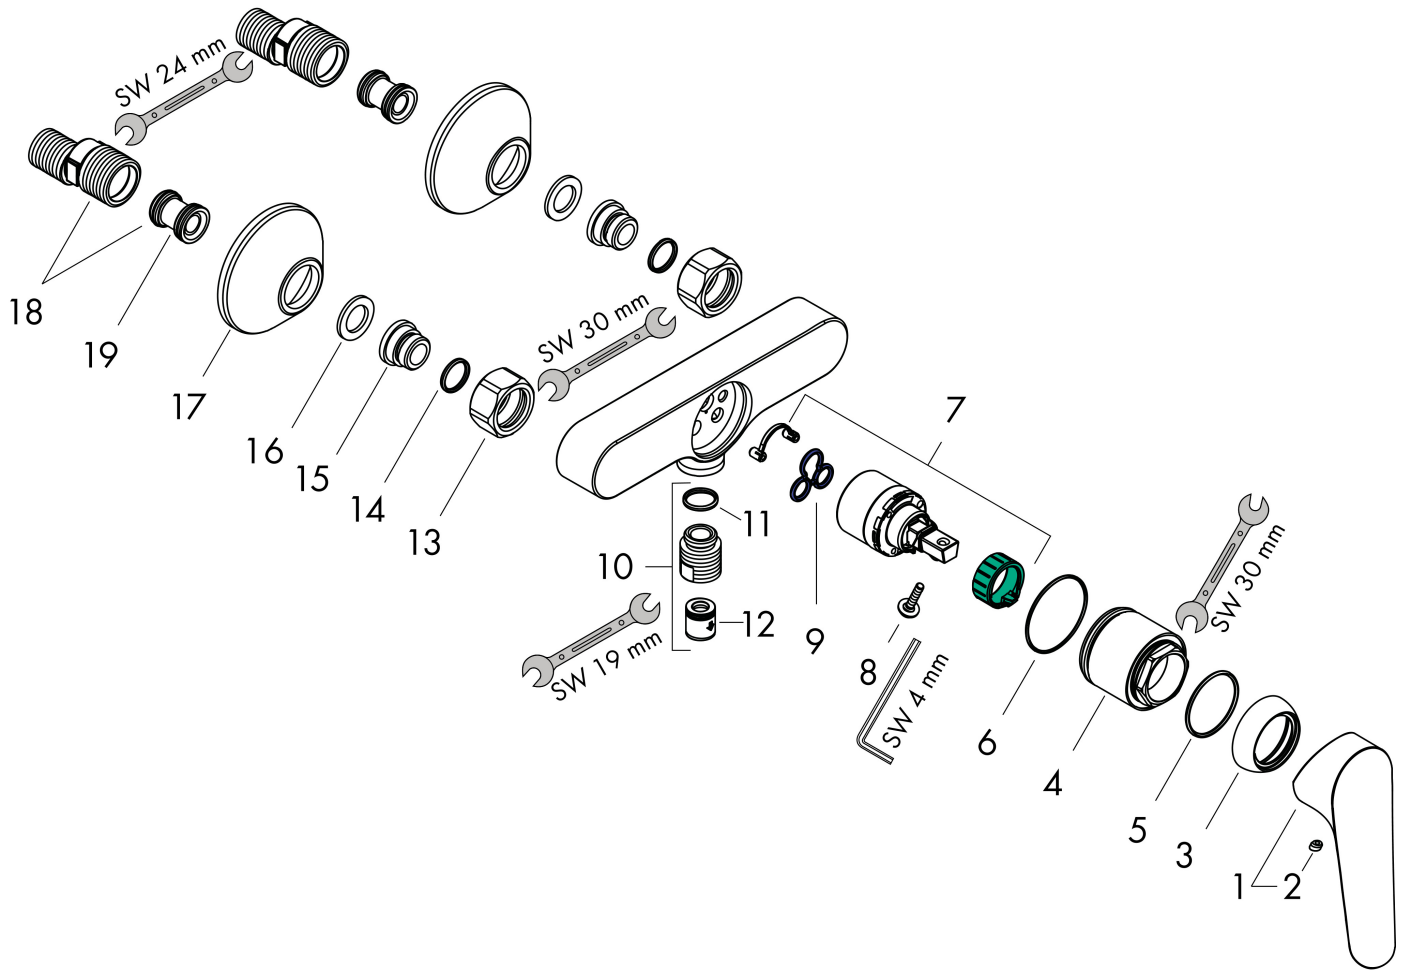

## Maßzeichnung

## Merkmale

- 1 Verbraucher
- Anschlussart: S-Anschlüsse
- Stichmaß:  $150 \pm 12$  mm
- Durchfluss für Handbrause bei 3 bar: 17 l/min
- Keramikmischsystem
- min. Betriebsdruck: 1 bar
- max. Betriebsdruck: 10 bar
- Temperaturbegrenzung einstellbar
- Rückflussverhinderer
- mit Schalldämpfer
- Schlauchanschluss DN15
- Anschlussgröße: DN15
- PA-IX 28114/IB

## Durchflussdiagramm

Q = l/min 0 3 6 9 12 15 18 21 24 27 30  
 Q = l/sec 0 0,1 0,2 0,3 0,4 0,5

1 Abgang Brause mit 1B-Widerstand

## Ersatzteilliste

Pos.	Beschreibung	Art.nr.
1	Griff	93024000
2	Griffstopfen	96338000
3	Kappe	97406000
4	Mutter	97977000
5	O-Ring 32x2	98193000
6	O-Ring 33x1,5	98164000
7	Kartusche kpl.	92730000
8	Sicherungsschraube	95140000
9	Dichtung	95008000
10	Schlauchanschluss	96044000
11	O-Ring 14x2	98129000
12	Rückflußverhinderer-Set DW 15	94074000
13	Muttern Set	96157000
14	O-Ring 15x2	98163000
15	Anschlußnippel	97220000
16	Siebichtung	96922000
17	Rosette Ø 70 mm	94135000
18	S-Anschluss Set (±12 mm)	94140000
19	Schalldämpfer	96429000