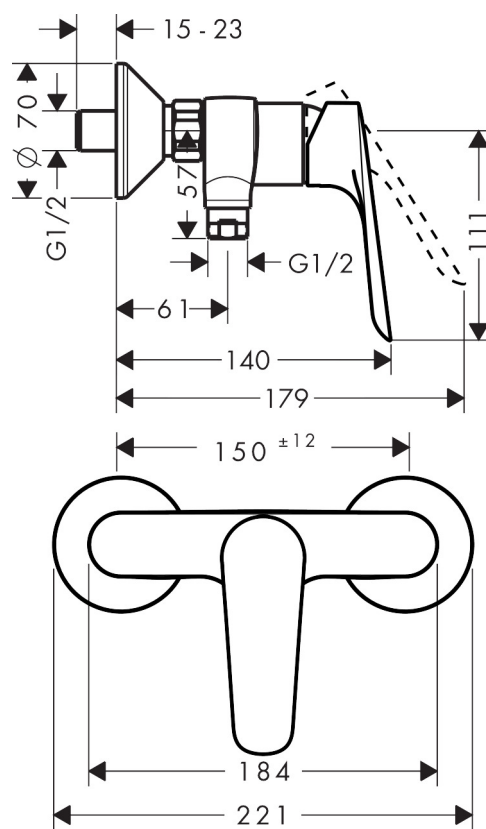

Marke	hansgrohe
Artikelname	<b>Logis E</b> Einhebel-Brausemischer Aufputz
Art. Nr.	71602000
Oberfläche	Chrom
Pos.	1

## Maßzeichnung

## Merkmale

- 1 Verbraucher
- Anschlussart: S-Anschlüsse
- Stichmaß:  $150 \pm 12$  mm
- Durchfluss für Handbrause bei 3 bar: 17 l/min
- Keramikmischsystem
- min. Betriebsdruck: 1 bar
- max. Betriebsdruck: 10 bar
- Temperaturbegrenzung einstellbar
- Rückflussverhinderer
- mit Schalldämpfer
- Schlauchanschluss DN15
- Anschlussgröße: DN15
- PA-IX 28114/IB

## Durchflussdiagramm

Q = l/min 0 3 6 9 12 15 18 21 24 27 30  
 Q = l/sec 0 0,1 0,2 0,3 0,4 0,5

1 Abgang Brause mit 1B-Widerstand