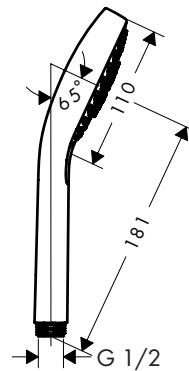

- ① TurboRain
- ② IntenseRain
- ③ Rain

MySelect S Vario 26643400
MySelect E Vario 26674400

MySelect S Vario 26643400

MySelect E Vario 26674400

MySelect S Multi 26642400

MySelect E Multi 26673400

| | | | | |
|--|----------|------------------|---------------|--|
| | P | max. | 0,1 - 0,4 MPa | |
| | | 0,6 MPa 6 bar | 1 - 4 bar | |