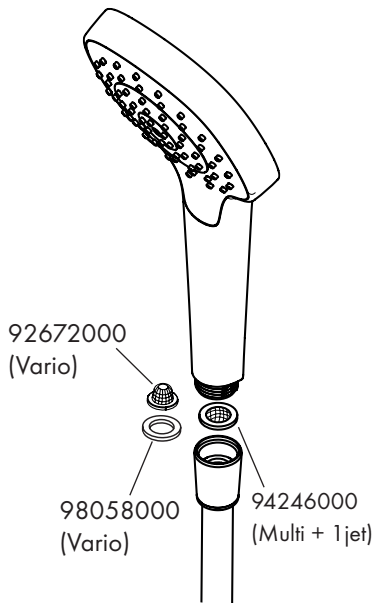

- ① TurboRain
- ② IntenseRain
- ③ Rain

MySelect S Vario 26643400
MySelect E Vario 26674400

MySelect S Vario 26643400

MySelect E Vario 26674400

MySelect S Multi 26642400

MySelect E Multi 26673400

| | | | | |
|--|----------|------------------|---------------|--|
| | P | max. | 0,1 - 0,4 MPa | |
| | | 0,6 MPa 6 bar | 1 - 4 bar | |