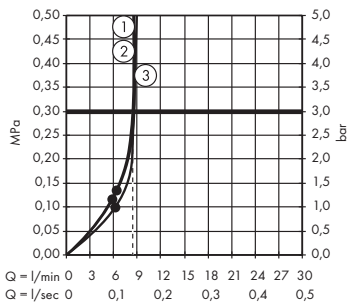

- ① TurboRain
- ② IntenseRain
- ③ Rain

MySelect S Vario 26643400
MySelect E Vario 26674400

MySelect S Vario 26643400

MySelect E Vario 26674400

MySelect S Multi 26642400

MySelect E Multi 26673400

| | | | | |
|--|----------|------------------|---------------|--|
| | P | max. | 0,1 - 0,4 MPa | |
| | | 0,6 MPa 6 bar | 1 - 4 bar | |