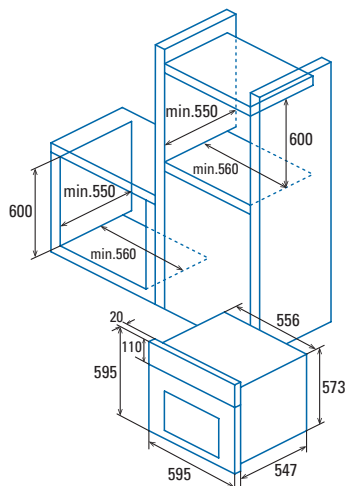

## SES 7004 WH

Todo Cristal

SES 7004 WH

Cod. **07044100** EAN **8422248095525**

- Horno **Estático** - 4 funciones
- Rango de temperatura 50°-250°
- 5 niveles para colocación de bandejas
- Puerta panorámica full glass de fácil limpieza con cristal desmontable
- Puerta fría 2 cristales con ventilación tangencial
- Accesorios: Bandeja y parrilla
- Sistema de limpieza **AquaSmart**
- Acabado en cristal blanco
- Esmalte de fácil limpieza
- Iluminación interior
- Ancho de 60cm
- Capacidad interior **77 litros**
- 220/240V 50/60Hz
- Clase de eficiencia energética: A**