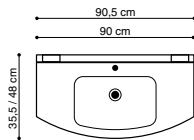

Möbelset/ Farbe	Spiegel Art. Nr.	Spiegelschrank Art. Nr.
Weiß Hochglanz	LI-539930	LI-549934
Pine grey	LI-531730	LI-541734
Weißulme- Nachbildung	LI-535530	LI-545534
	1.354,-	1.769,-