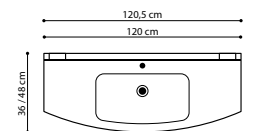

Möbelset/ Farbe	Spiegel Art. Nr.	Spiegelschrank Art. Nr.
Weiß Hochglanz	LI-429930	LI-449934
Pine grey	LI-421730	LI-441734
Weißulme- Nachbildung	LI-425530	LI-445534
	1.650,-	2.329,-