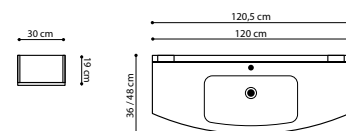

Möbelset/ Farbe	Spiegel Art. Nr.	Spiegelschrank Art. Nr.
Weiß Hochglanz	LI-519930	LI-529934
Pine grey	LI-511730	LI-521734
Weißulme- Nachbildung	LI-515530	LI-525534
	1.618,-	2.253,-

Möbelset/ Farbe	Spiegel Art. Nr.	Spiegelschrank Art. Nr.
Weiß Hochglanz	LI-479930	LI-489934
Pine grey	LI-471730	LI-481734
Weißulme- Nachbildung	LI-475530	LI-485534
	1.618,-	2.253,-

Oberschrank	Art. Nr.
Weiß Hochglanz	F90201
Pine grey	F170201
Weißulme-Nachbildung	F50201

Bitte beachten! Der Spiegel ist mit sichtlichem Lichtregler Panel. Siehe S. 2