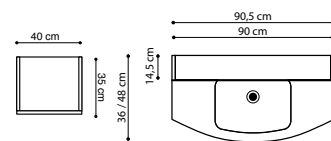

Tür rechts

Möbelset/ Farbe	Spiegel Art. Nr.	Spiegelschrank Art. Nr.
Weiß Hochglanz	LI-499930	LI-509934
Pine grey	LI-491730	LI-501734
Weißulme- Nachbildung	LI-495530	LI-505534
	1.430,-	1.845,-

Tür links

Möbelset/ Farbe	Spiegel Art. Nr.	Spiegelschrank Art. Nr.
Weiß Hochglanz	LI-459930	LI-469934
Pine grey	LI-451730	LI-461734
Weißulme- Nachbildung	LI-455530	LI-465534
	1.430,-	1.845,-

**Hochschrank,
Linksanschlag**

	Art. Nr.
Weiß Hochglanz	FL90421
Pine grey	FL170421
Weißulme-Nachbildung	FL50421