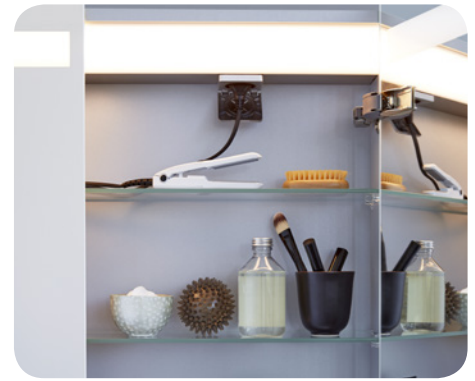

Bekommen Sie einen Überblick
und organisieren Sie ihre
Sachen in den vier Schubladen.

MODERN+ / 90-120

SETPREIS

€ 2.176,-

A+

Verschiedene Spiegellösungen mit energieeffektiven LED-Licht imitiert das natürliche Tageslicht und bietet somit eine gute Beleuchtung, damit Sie sich sowohl tagsüber als auch abends zurecht machen können.