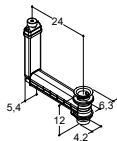

VERDECKTES ÜBERLAUFSYSTEM

Material	Variante	Artikel Nr.	Preis
Kunststoff	Verdecktes Überlaufsystem	4893643	83,00