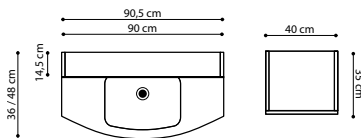

Möbelset/ Farbe	Spiegel Art. Nr.	Spiegelschrank Art. Nr.
Weiß Hochglanz	LI-409930	LI-419934
Pine grey	LI-401730	LI-411734
Weißulme- Nachbildung	LI-405530	LI-415534
	1.517,-	1.971,-

Hochschrank, Rechtanschlag	Art. Nr.
Weiß Hochglanz	FL90411
Pine grey	FL170411
Weißulme-Nachbildung	FL50411