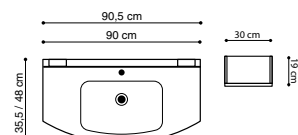

Möbelset/ Farbe	Spiegel Art. Nr.	Spiegelschrank Art. Nr.
Weiß Hochglanz	LI-409930	LI-419934
Pine grey	LI-401730	LI-411734
Weißulme- Nachbildung	LI-405530	LI-415534
	1.517,-	1.971,-

Oberschrank	Art. Nr.
Weiß Hochglanz	F90201
Pine grey	F170201
Weißulme-Nachbildung	F50201