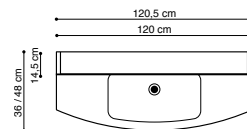

Möbelset/ Farbe	Spiegel Art. Nr.	Spiegelschrank Art. Nr.
Weiß Hochglanz	LI-559930	LI-569934
Pine grey	LI-551730	LI-561734
Weißulme- Nachbildung	LI-555530	LI-565534
	1.541,-	2.176,-