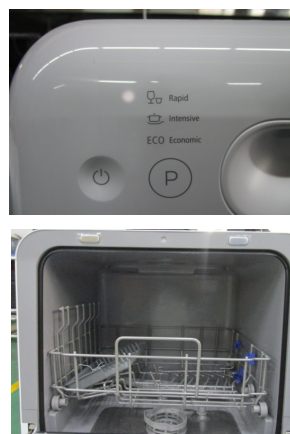

respekta Mini Einbaugeschirrspüler 42cm

Typ / Modell: GSPU 42 A

Nennkapazität in Standardgedecken:	2
Energieeffizienzklasse:	A
Jährlicher Energieverbrauch*:	125 kWh / Jahr
Energieverbrauch im Standardreinigungszyklus* ² :	0,427 kWh
Leistungsaufnahme im Aus-Zustand:	0,45 Watt
Leistungsaufnahme im unausgeschalteten Zustand:	0,49 Watt
Jährlicher Wasserverbrauch* ³ :	1.344 Liter / Jahr
Trocknungseffizienzklasse:	B
Standardprogramm:	ECO 45 °C
Programmdauer Standardzyklus:	165 Minuten
Dauer des unausgeschalteten Zustands:	0 Minuten
Luftschallemissionen:	61 dB
Einbaugerät:	ja
* (auf der Grundlage von 280 Standardreinigungszyklen bei Kaltwasserbefüllung und dem Verbrauch der Betriebsarten mit geringer Leistungsaufnahme. Der tatsächliche Verbrauch hängt von der Art der Nutzung des Geräts ab.)	
* ² (Standardprogramm ist für Reinigung normal verschmutzten Geschirrs geeignet und ist in Bezug auf den kombinierten Energie - und Wasserverbrauch am effizientesten)	
* ³ (auf der Grundlage von 280 Standardreinigungszyklen. Der tatsächliche Verbrauch hängt von der Art der Nutzung des Geräts ab.)	

Funktionen und Ausstattung:

Material und Farbe (Innenraum / Blende):	Edelstahl / silber
4 Programme	Intensiv, Öko, Schnell, extra Trocknen
Startzeitvorwahl:	ja
Absicherung:	10 A
Steuerung:	Elektronisch
Bedienung	touch control
Display:	LED-Display mit Indikatorlampen
Höhenverstellbare FüÙe:	-
Max. verstellbare Höhe:	-
Verstellbarer Oberkorb:	-
Tellerhalter:	klappbar
Sprühebenen:	1
Besteckablage	1
Besonderheit:	passt in 50 cm Unterschrank

Abmessungen:

Geräte-MaÙe (H x B x T) in cm / kg:	43,5 x 42,0 x 43,5 / 12, kg
Geräte-Tief mit geöffneter Tür in cm	75
MaÙe verpackt (H x B x T) in cm / kg:	55,8 x 53,2 x 55,2 / 14,8 kg

Artikelnummer	EAN	UVP
GSPU 42 A	4260515339521	499,-