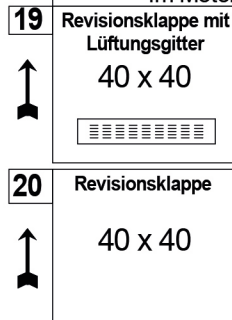

**Whirlpool Anschluss:**  
**230 Volt 3 x 1,5mm<sup>2</sup> Querschnitt**  
**mit 16 Ampere Absicherung (B16)**

25		Whisperdüsen
1		Lichttherapie
2		Luftregler
3		Seitenansaugung
4		Zweiwegeventil
5		Champagner
6		Airdüsen
7		Wasserdüsen
8		Unterwasserscheinwerfer
9		Bedientaster: Whirlpool
10		Komfortschalter drehbar
0		Bedientaster: Farblichttherapie
12		Microjetdüsen
21		Bedientaster: Frischwasserspülung
14		Pumpe
15		Gebälse
16		Desinfektionsbehälter
17		Stromanschluß
18		Einfüllstutzen für Desinfektionsmittel
22		Farblichtwechsler

Bei Whirlpoolsystemen mit Abmauerung ist eine Revisionsöffnung von mindestens 40 x 40 cm zwingend erforderlich. Im Motorbereich mit Lüftungsgitter.

Alle in der Zeichnung dargestellten Positionen der Aggregate und Düsenanordnungen entsprechen annähernd dem Auslieferungszustand.

Stand. 02 / 2020

**Bonita Modell B - Linke Hand**

**Abmessung : 1800x800x465**

**Whirlpool : Komplettsystem**