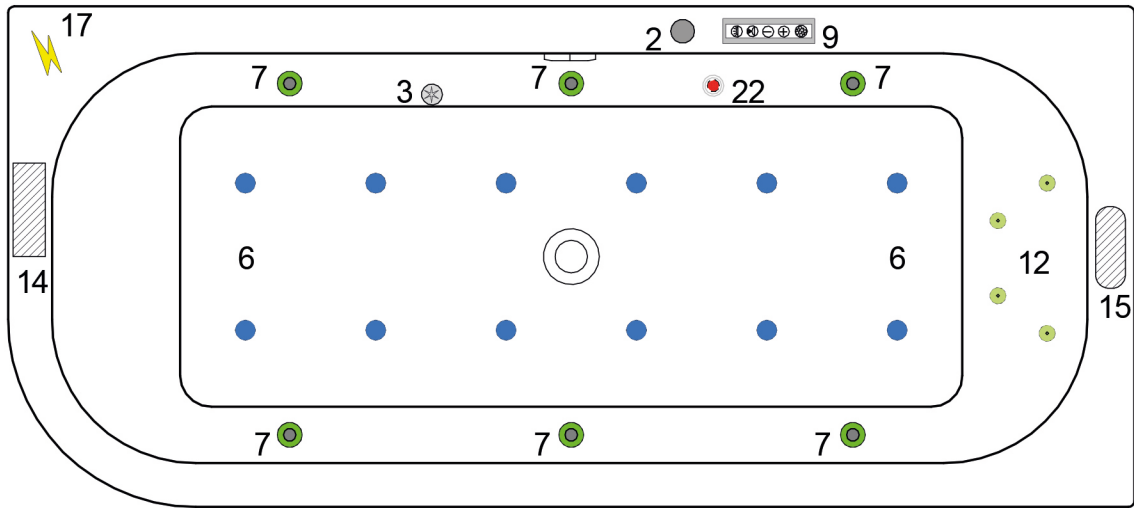

**Whirlpool Anschluss:**  
**230 Volt 3 x 1,5mm<sup>2</sup> Querschnitt**  
**mit 16 Ampere Absicherung (B16)**

25		Whisperdüsen
1		Lichttherapie
2		Luftregler
3		Seitenansaugung
4		Zweiwegeventil
5		Champagner
6		Airdüsen
7		Wasserdüsen
8		Unterwasserscheinwerfer
9		Bedientaster: Whirlpool
10		Komfortschalter drehbar
0		Bedientaster: Farblichttherapie
12		Microjetdüsen
21		Bedientaster: Frischwasserspülung
14		Pumpe
15		Gebälse
16		Desinfektionsbehälter
17		Stromanschluß
18		Einfüllstutzen für Desinfektionsmittel
22		Farblichtwechsler

Bei Whirlpoolsystemen mit Abmauerung ist eine Revisionsöffnung von mindestens 40 x 40 cm zwingend erforderlich. Im Motorbereich mit Lüftungsgitter.

Alle in der Zeichnung dargestellten Positionen der Aggregate und Düsenanordnungen entsprechen annähernd dem Auslieferungszustand.

Stand. 02 / 2020

**Bonita Modell B - Linke Hand**

**Abmessung : 1800x800x465**

**Whirlpool : Komplettsystem**