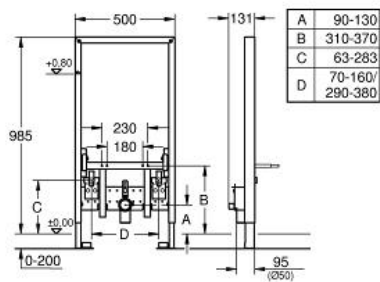

RAPID SL  
Element für Bidet, 1,00 m  
Bauhöhe

Artikel 38545000

Pure Freude  
an Wasser

GROHE

**Produktbeschreibung:**

**RAPID SL**  
Element für Bidet, 1,00 m Bauhöhe

**Spezifikation:**

Stahlrahmen  
für Vorwand- oder Ständerwandmontage  
komplett vormontiert

**höhenverstellbare Objekt- und Armaturenanschlüsse**

mit Schnellverstellung und Höhensicherung

Befestigungsmaterial, TÜV-geprüft

Bidet-Haltebolzen, HT-Ablaufbogen DN 50

Dichtung Ø 32 mm

**2 schallgedämmte Armaturenanschlüsse DN 15**

Wandwinkel 38 558 00M für Vorwandmontage müssen  
separat bestellt werden

**Farbe:**

□ 38545000