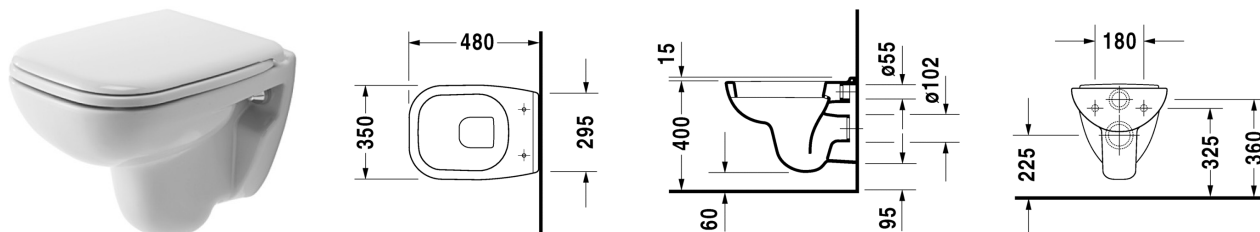

D-Code Wand-WC Compact # 221109..00

| < 350 mm > |

Wand-WC Compact	Größe	Gewicht	Bestellnummer
Tiefspüler, EWL Klasse 2			
Farben			
00 Weiss 20 HygieneGlaze Weiss (antibakteriell wirkende Keramikglasur)			
Variante			
♣ 6,0 L	350 x 480 mm	13,800 Kilogramm	221109..00
Zubehör			
Befestigung für Wand-Bidet und Wand-WC	Ø 12 x 180 mm	0,200 Kilogramm	006500
Passende Produkte			
WC-Sitz Scharniere Kunststoff, mit Absenkautomatik,			006739
WC-Sitz Scharniere Edelstahl, ohne Absenkautomatik,			006731
Ausschreibungstext			
DURAVIT D-Code Wand-WC Compact Design by sieger design, Tiefspüler aus Sanitärkeramik wandhängend mit kurzer Ausladung für 6 Liter Spülwasser, EWL Klasse 2, mit innen glasiertem Spülrand und mit keramischem Spülwasserverteiler. Bodenfreiheit 95mm bei Einbauhöhe 400mm. Abmessungen(BxTxH)350x480x340mm. Weiß. Best.Nr. 2211090000.			